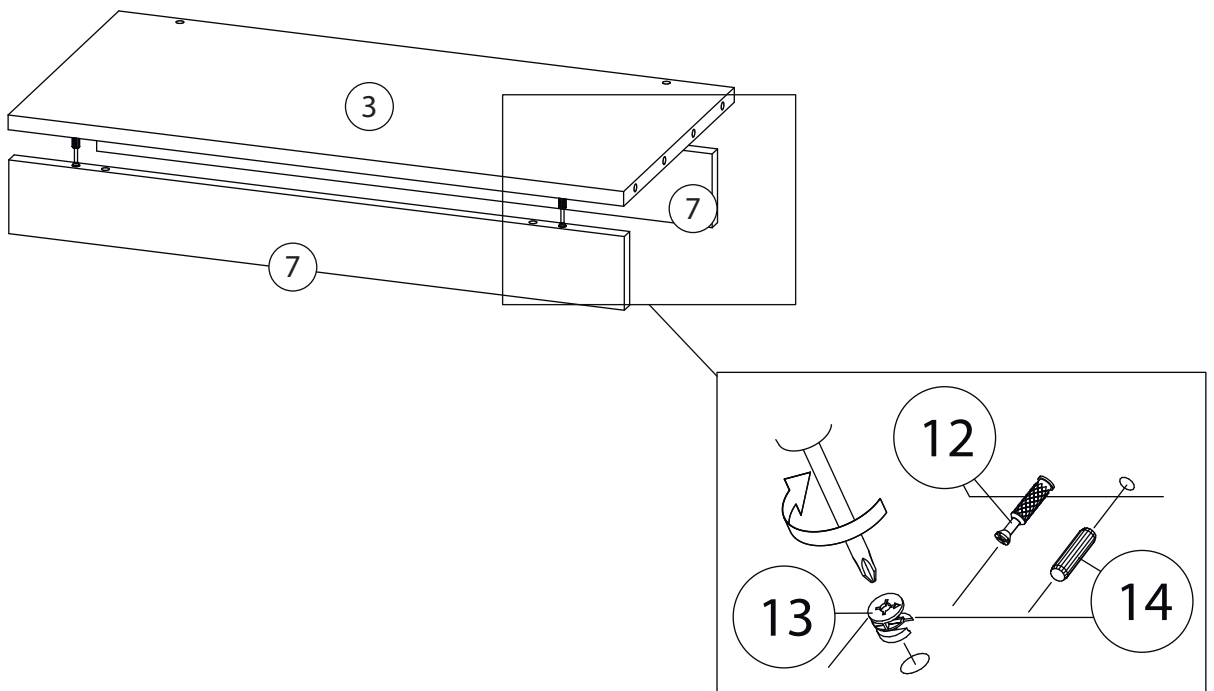

Инструкция по сборке

Аргос

Стеллаж - 6

Детали

Поз.	Наименование	Кол-во	Длина	Ширина
1	Горизонталь	6	684	330
2	Горизонталь	5	684	330
3	Дно	1	668	330
4	Задняя стенка	6	288	668
5	Вертикаль	1	384	330
6	Вертикаль	5	288	330
7	Цоколь	2	668	80
8	Рейка	4	2000	70
9	Рейка	4	1681	70

Фурнитура

				
10	11	12	13	14
<u>Заглушка</u> Ø13	<u>Заглушка</u> Ø17	<u>Шток эксцентрика</u>	<u>Евровинт 7x50</u>	<u>Эксцентрик</u>
				
15				
<u>Шкант бук</u>				

1

2

3

4

5

Заклеить технические отверстия заглушками.