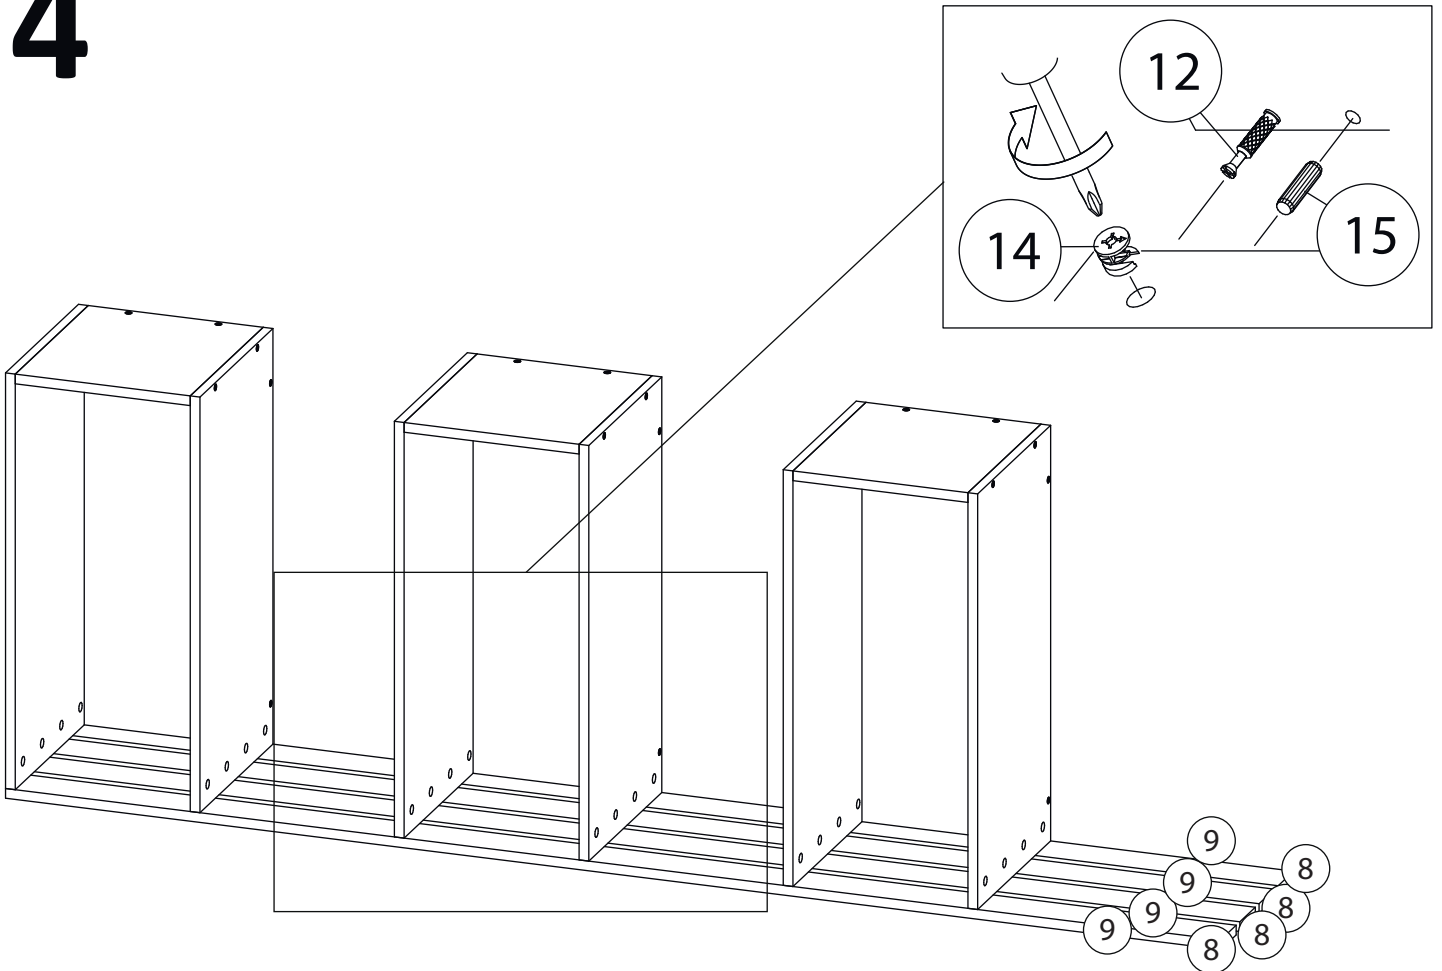

Инструкция по сборке

Аргос

Стеллаж - 6

Детали

Поз.	Наименование	Кол-во	Длина	Ширина
1	Горизонталь	6	684	330
2	Горизонталь	5	684	330
3	Дно	1	668	330
4	Задняя стенка	6	288	668
5	Вертикаль	1	384	330
6	Вертикаль	5	288	330
7	Цоколь	2	668	80
8	Рейка	4	2000	70
9	Рейка	4	1681	70

Фурнитура

				
10	11	12	13	14
<u>Заглушка</u> Ø13	<u>Заглушка</u> Ø17	<u>Шток эксцентрика</u>	<u>Евровинт 7x50</u>	<u>Эксцентрик</u>
				
15				
<u>Шкант бук</u>				

1

2

3

4

5

Заклеить технические отверстия заглушками.