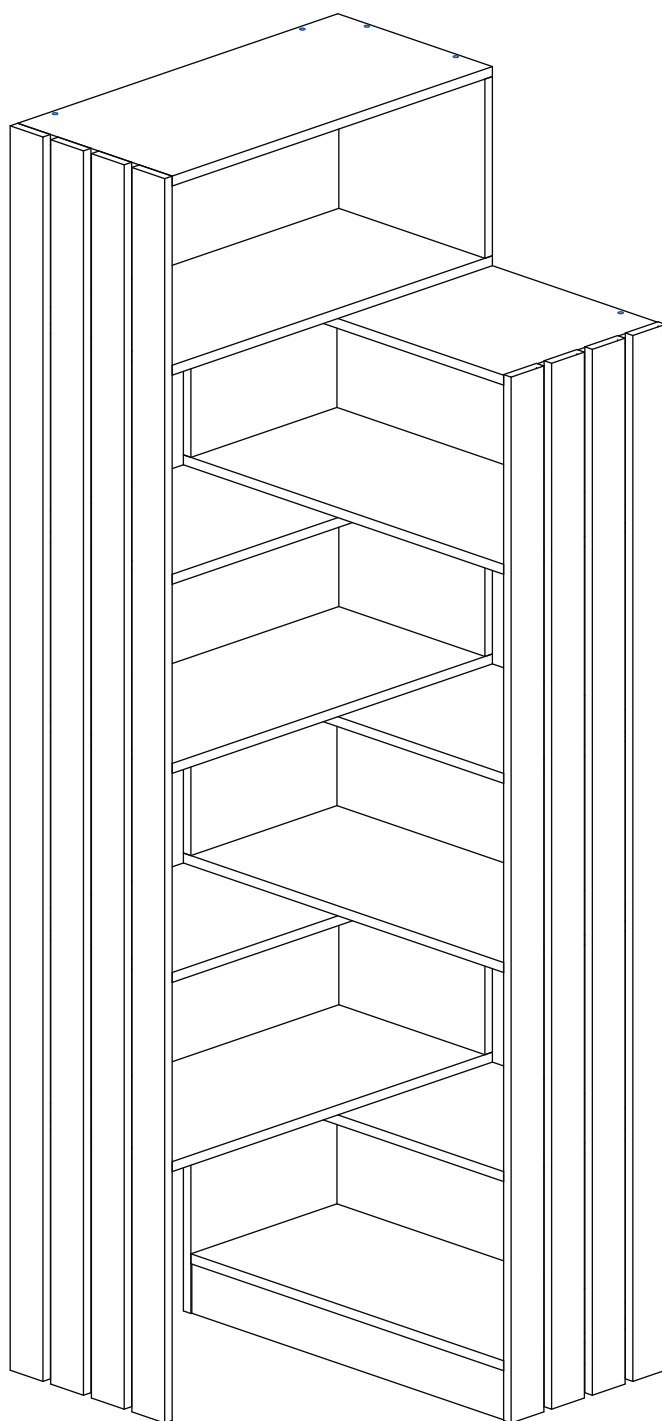

Инструкция по сборке

Аргос

Стеллаж - 6

Детали

Поз.	Наименование	Кол-во	Длина	Ширина
1	Горизонталь	6	684	330
2	Горизонталь	5	684	330
3	Дно	1	668	330
4	Задняя стенка	6	288	668
5	Вертикаль	1	384	330
6	Вертикаль	5	288	330
7	Цоколь	2	668	80
8	Рейка	4	2000	70
9	Рейка	4	1681	70

Фурнитура

				
10	11	12	13	14
<u>Заглушка</u> Ø13	<u>Заглушка</u> Ø17	<u>Шток эксцентрика</u>	<u>Евровинт 7x50</u>	<u>Эксцентрик</u>
				
15				
<u>Шкант бук</u>				

1

2

3

4

5

Заклеить технические отверстия заглушками.