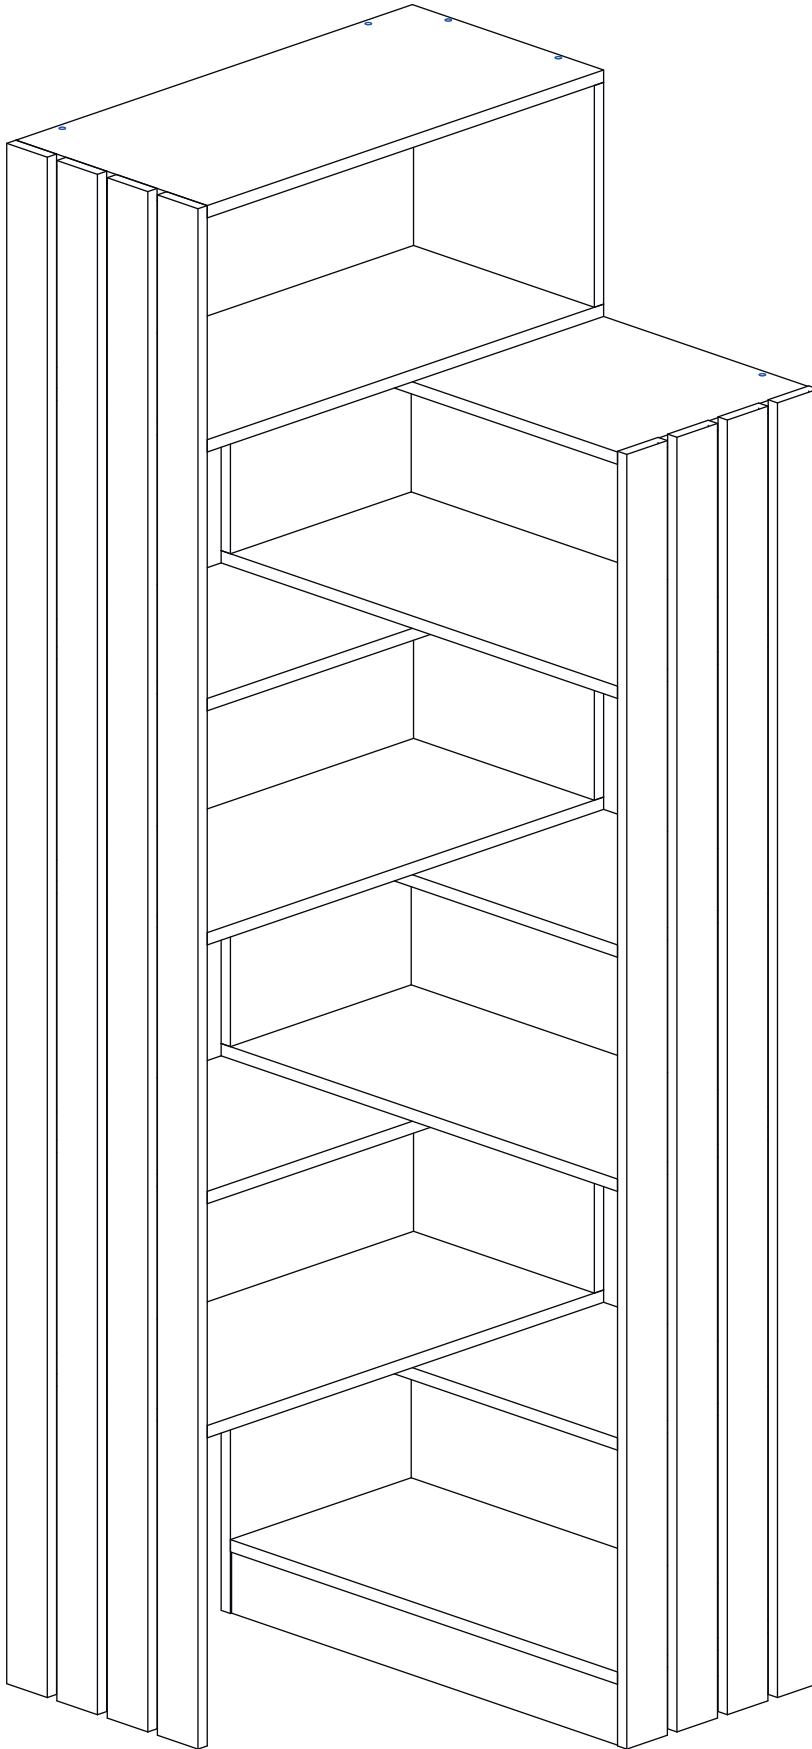

Инструкция по сборке

Аргос

Стеллаж - 6

Детали

Поз.	Наименование	Кол-во	Длина	Ширина
1	Горизонталь	6	684	330
2	Горизонталь	5	684	330
3	Дно	1	668	330
4	Задняя стенка	6	288	668
5	Вертикаль	1	384	330
6	Вертикаль	5	288	330
7	Цоколь	2	668	80
8	Рейка	4	2000	70
9	Рейка	4	1681	70

Фурнитура

				
10	11	12	13	14
<u>Заглушка</u> Ø13	<u>Заглушка</u> Ø17	<u>Шток эксцентрика</u>	<u>Евровинт 7x50</u>	<u>Эксцентрик</u>
				
15				
<u>Шкант бук</u>				

1

2

3

4

5

Заклеить технические отверстия заглушками.