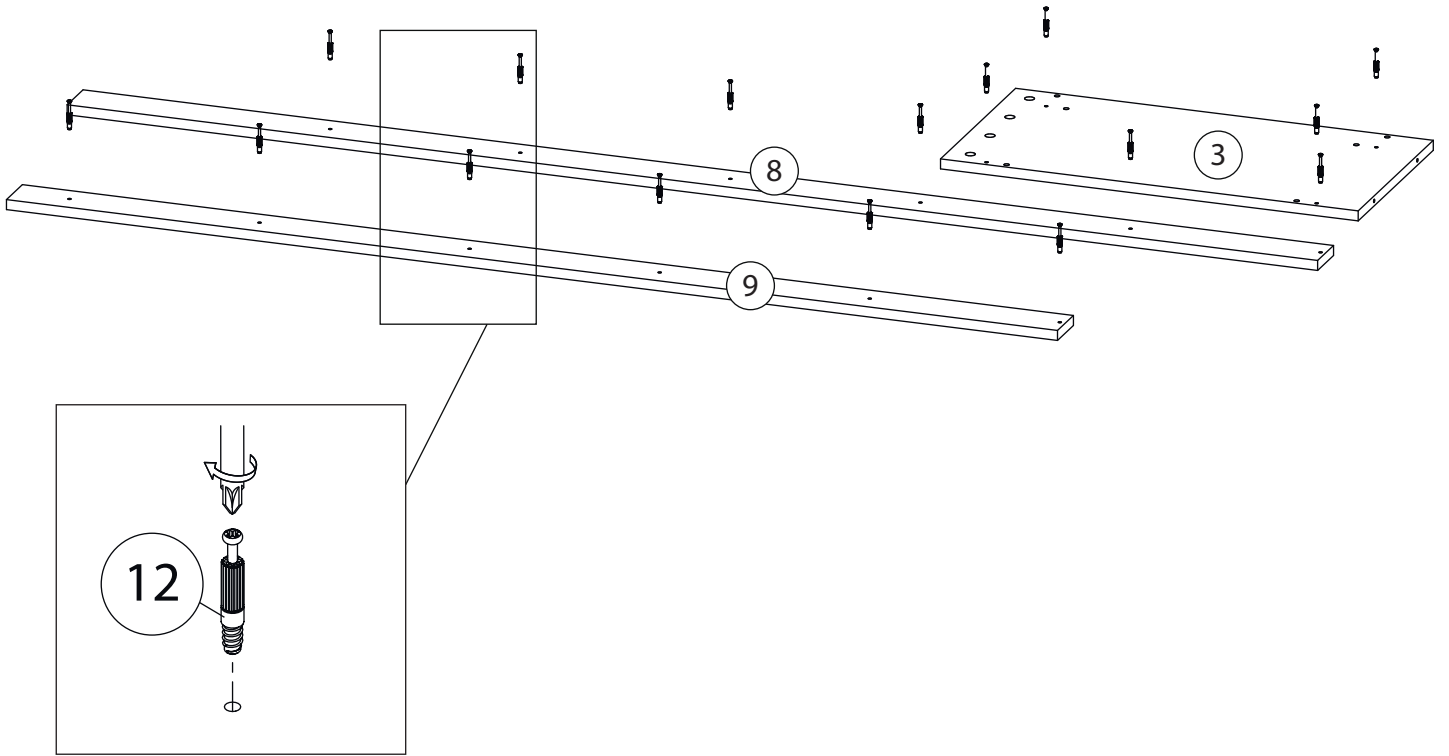

Инструкция по сборке

Аргос

Стеллаж - 6

Детали

Поз.	Наименование	Кол-во	Длина	Ширина
1	Горизонталь	6	684	330
2	Горизонталь	5	684	330
3	Дно	1	668	330
4	Задняя стенка	6	288	668
5	Вертикаль	1	384	330
6	Вертикаль	5	288	330
7	Цоколь	2	668	80
8	Рейка	4	2000	70
9	Рейка	4	1681	70

Фурнитура

				
10	11	12	13	14
<u>Заглушка</u> Ø13	<u>Заглушка</u> Ø17	<u>Шток эксцентрика</u>	<u>Евровинт 7x50</u>	<u>Эксцентрик</u>
				
15				
<u>Шкант бук</u>				

1

2

3

4

5

Заклеить технические отверстия заглушками.