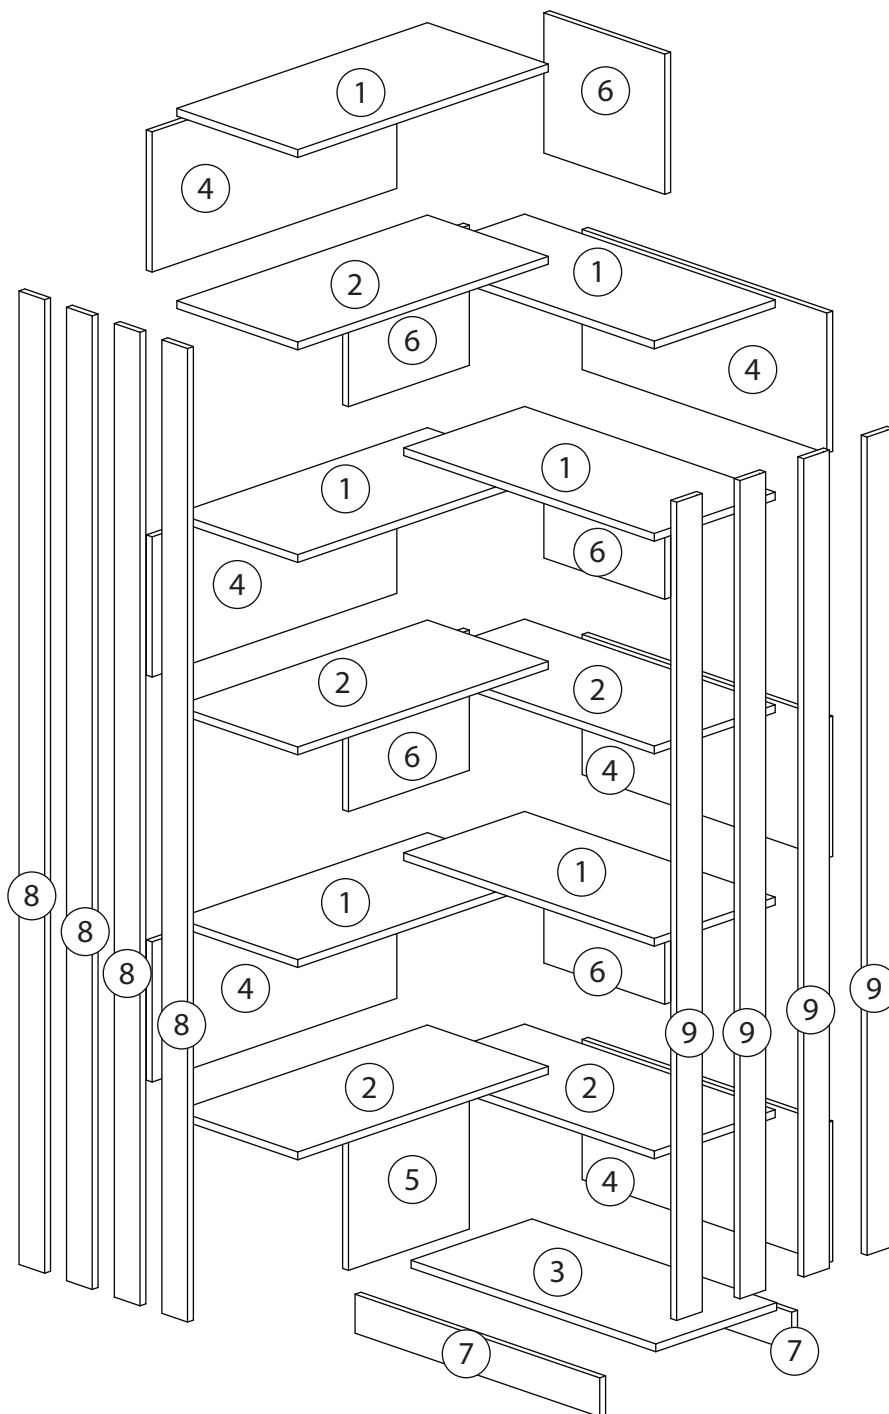

Инструкция по сборке

Аргос

Стеллаж - 6

Детали

Поз.	Наименование	Кол-во	Длина	Ширина
1	Горизонталь	6	684	330
2	Горизонталь	5	684	330
3	Дно	1	668	330
4	Задняя стенка	6	288	668
5	Вертикаль	1	384	330
6	Вертикаль	5	288	330
7	Цоколь	2	668	80
8	Рейка	4	2000	70
9	Рейка	4	1681	70

Фурнитура

				
10	11	12	13	14
<u>Заглушка</u> Ø13	<u>Заглушка</u> Ø17	<u>Шток эксцентрика</u>	<u>Евровинт 7x50</u>	<u>Эксцентрик</u>
				
15				
<u>Шкант бук</u>				

1

2

3

4

5

Заклеить технические отверстия заглушками.