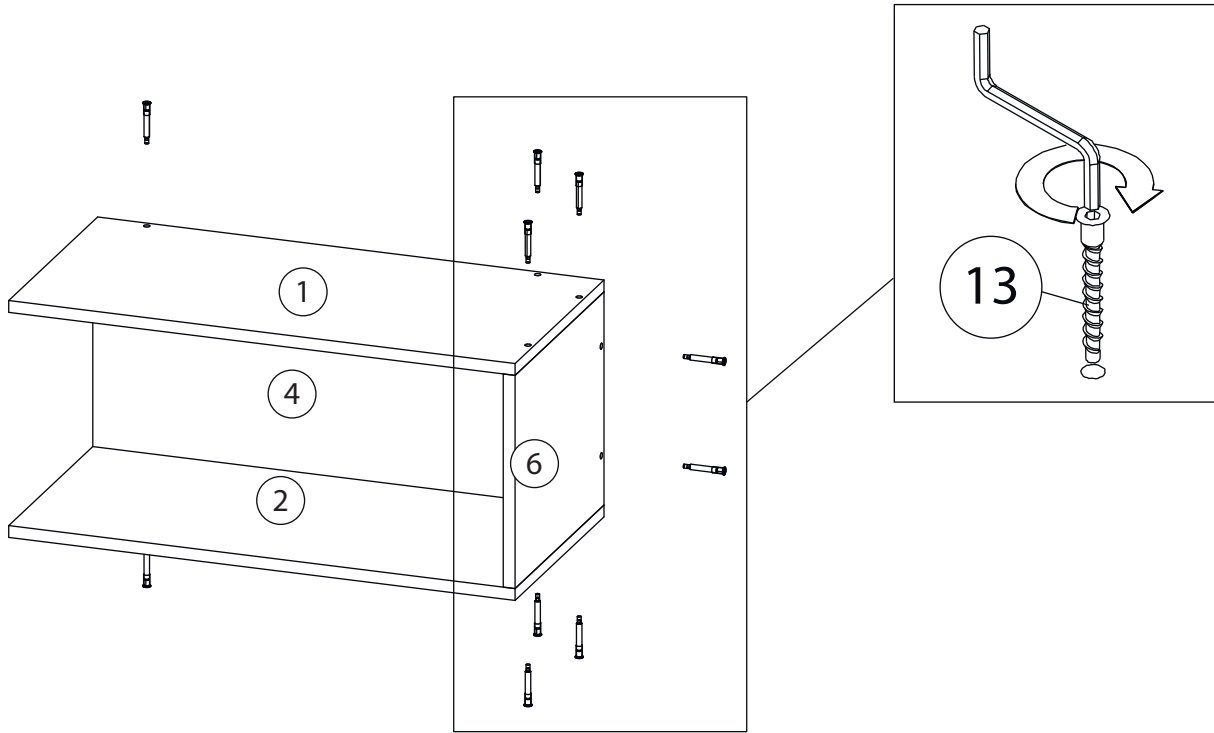

Инструкция по сборке

Аргос

Стеллаж - 6

Детали

Поз.	Наименование	Кол-во	Длина	Ширина
1	Горизонталь	6	684	330
2	Горизонталь	5	684	330
3	Дно	1	668	330
4	Задняя стенка	6	288	668
5	Вертикаль	1	384	330
6	Вертикаль	5	288	330
7	Цоколь	2	668	80
8	Рейка	4	2000	70
9	Рейка	4	1681	70

Фурнитура

				
10	11	12	13	14
<u>Заглушка</u> Ø13	<u>Заглушка</u> Ø17	<u>Шток эксцентрика</u>	<u>Евровинт 7x50</u>	<u>Эксцентрик</u>
				
15				
<u>Шкант бук</u>				

1

2

3

4

5

Заклеить технические отверстия заглушками.