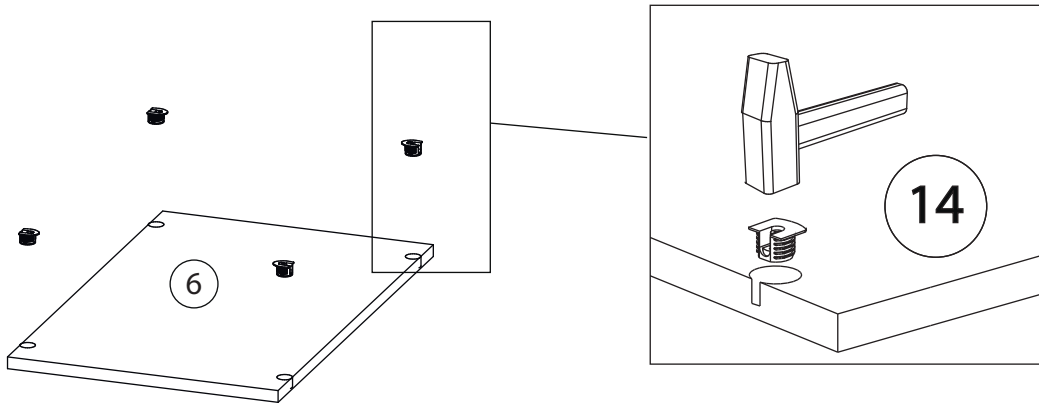

Инструкция по сборке типовая

Хейсон - 14

Детали

Поз.	Наименование	Кол-во
1	Задняя стенка	1
2	Бок правый	1
3	Бок левый	1
4	Крыша	1
5	Дно	1
6	Полка	5
7	Цоколь	2

Фурнитура

				
8	9	10	11	12
<u>Заглушка</u> <u>Ø13</u>	<u>Заглушка</u> <u>Ø17-20</u>	<u>Винт для стяжки</u> <u>VB35</u>	<u>Евровинт 7x50</u>	<u>Гвоздь 1,6x25</u>
				
13	14			
<u>Саморез 3,5x16</u>	<u>Стяжка VB35</u>			

1

2

3

4

5

6

Детали

Поз.	Наименование	Кол-во
1	Бок правый	1
2	Бок левый	1
3	Фасад	1
4	Крыша	1
5	Полка	2
6	Дно	1
7	Ребро жесткости	1
8	Цоколь	2
9	з/с	1