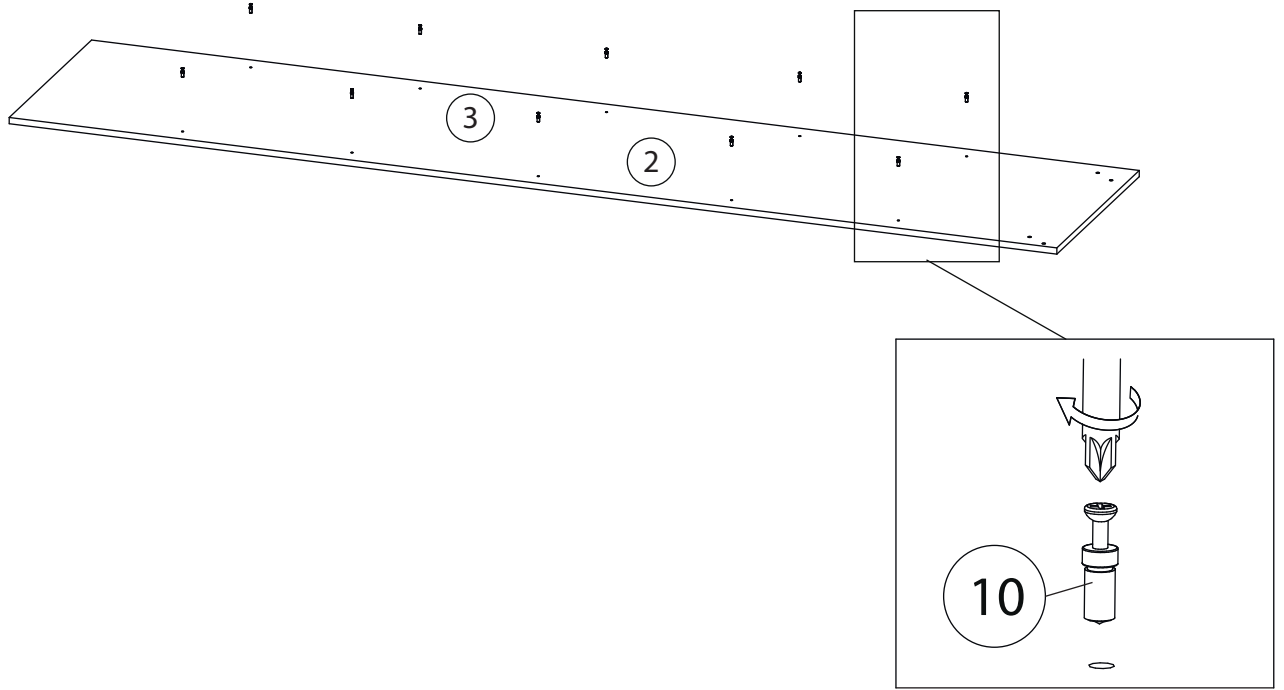

Инструкция по сборке типовая

Хейсон - 14

Детали

Поз.	Наименование	Кол-во
1	Задняя стенка	1
2	Бок правый	1
3	Бок левый	1
4	Крыша	1
5	Дно	1
6	Полка	5
7	Цоколь	2

Фурнитура

				
8	9	10	11	12
<u>Заглушка</u> <u>Ø13</u>	<u>Заглушка</u> <u>Ø17-20</u>	<u>Винт для стяжки</u> <u>VB35</u>	<u>Евровинт 7x50</u>	<u>Гвоздь 1,6x25</u>
				
13	14			
<u>Саморез 3,5x16</u>	<u>Стяжка VB35</u>			

1

2

3

4

5

6

Детали

Поз.	Наименование	Кол-во
1	Бок правый	1
2	Бок левый	1
3	Фасад	1
4	Крыша	1
5	Полка	2
6	Дно	1
7	Ребро жесткости	1
8	Цоколь	2
9	з/с	1