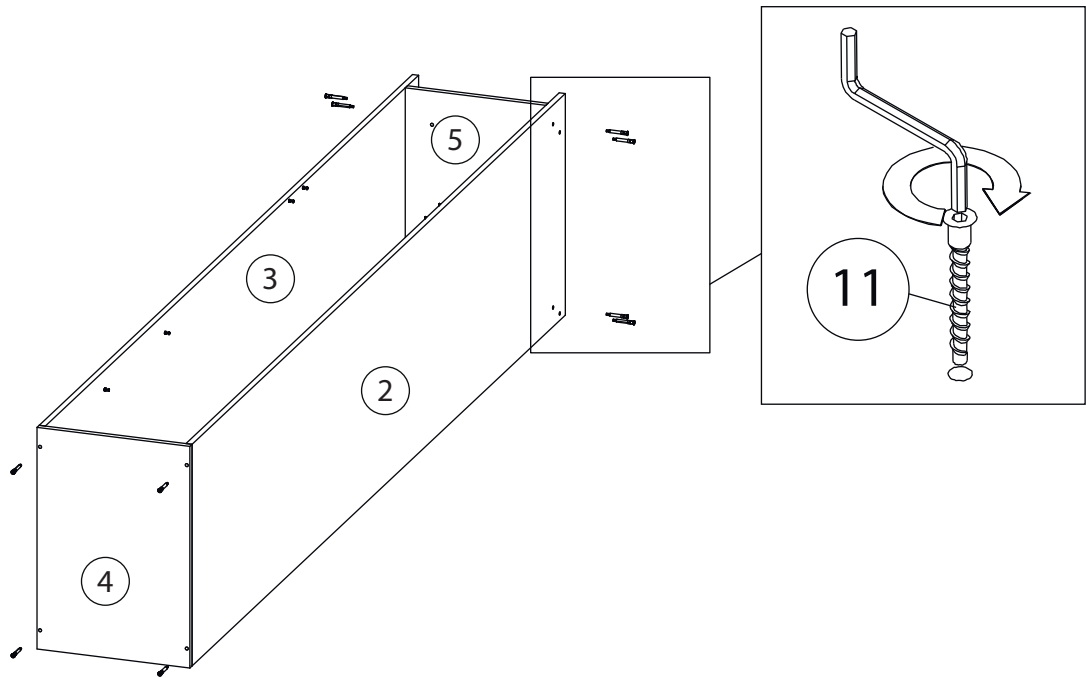

Инструкция по сборке типовая

Хейсон - 14

Детали

Поз.	Наименование	Кол-во
1	Задняя стенка	1
2	Бок правый	1
3	Бок левый	1
4	Крыша	1
5	Дно	1
6	Полка	5
7	Цоколь	2

Фурнитура

				
8	9	10	11	12
<u>Заглушка</u> <u>Ø13</u>	<u>Заглушка</u> <u>Ø17-20</u>	<u>Винт для стяжки</u> <u>VB35</u>	<u>Евровинт 7x50</u>	<u>Гвоздь 1,6x25</u>
				
13	14			
<u>Саморез 3,5x16</u>	<u>Стяжка VB35</u>			

1

2

3

4

5

6

Детали

Поз.	Наименование	Кол-во
1	Бок правый	1
2	Бок левый	1
3	Фасад	1
4	Крыша	1
5	Полка	2
6	Дно	1
7	Ребро жесткости	1
8	Цоколь	2
9	з/с	1

Фурнитура

				
10	11	12	13	14
<u>Заглушка</u> Ø13	<u>Заглушка</u> Ø17-20	<u>Ручка</u>	<u>Евровинт 7x50</u>	<u>Гвоздь 1,6x25</u>
				
15	16	17	18	19
<u>Саморез 3,5x16</u>	<u>Винт для ручки</u> M4x23	<u>Стяжка VB35</u>	<u>Винт для стяжки</u> VB35	<u>Петля накладная</u>
				
20	21	22	23	
<u>Штанга</u>	<u>Штангодержатель</u>	<u>Штанга</u> <u>выдвижная</u>	<u>Евровинт 6,3x13</u>	