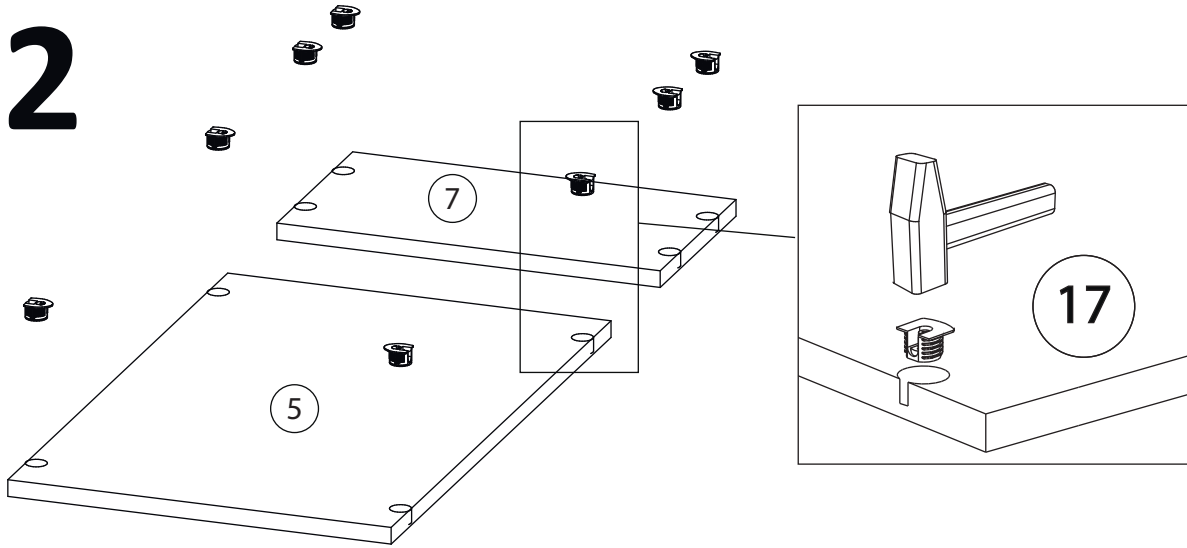

Фурнитура

				
10	11	12	13	14
<u>Заглушка</u> Ø13	<u>Заглушка</u> Ø17-20	<u>Ручка</u>	<u>Евровинт 7x50</u>	<u>Гвоздь 1,6x25</u>
				
15	16	17	18	19
<u>Саморез 3,5x16</u>	<u>Винт для ручки</u> M4x23	<u>Стяжка VB35</u>	<u>Винт для стяжки</u> VB35	<u>Петля накладная</u>
				
20	21	22	23	
<u>Штанга</u>	<u>Штангодержатель</u>	<u>Штанга</u> <u>выдвижная</u>	<u>Евровинт 6,3x13</u>	

При глубине меньше 500мм устанавливается выдвижная штанга.

1

2

3

4

5

6

7