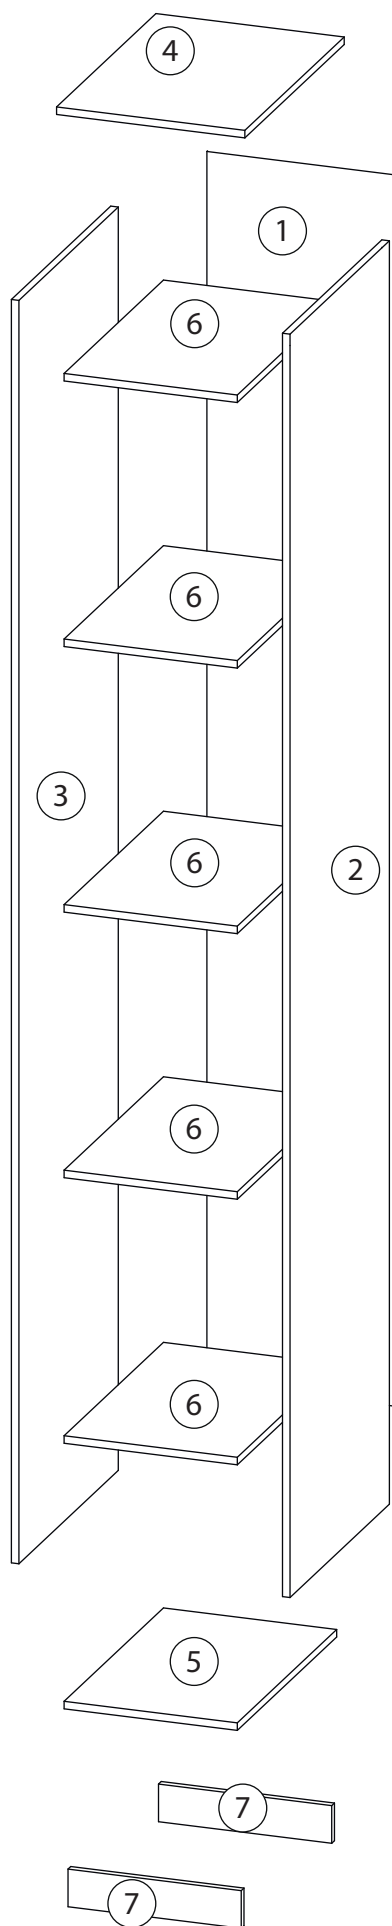

Инструкция по сборке типовая

Хейсон - 14

Детали

Поз.	Наименование	Кол-во
1	Задняя стенка	1
2	Бок правый	1
3	Бок левый	1
4	Крыша	1
5	Дно	1
6	Полка	5
7	Цоколь	2

Фурнитура

				
8	9	10	11	12
<u>Заглушка</u> <u>Ø13</u>	<u>Заглушка</u> <u>Ø17-20</u>	<u>Винт для стяжки</u> <u>VB35</u>	<u>Евровинт 7x50</u>	<u>Гвоздь 1,6x25</u>
				
13	14			
<u>Саморез 3,5x16</u>	<u>Стяжка VB35</u>			

1

2

3

4

5

6

Детали

Поз.	Наименование	Кол-во
1	Бок правый	1
2	Бок левый	1
3	Фасад	1
4	Крыша	1
5	Полка	2
6	Дно	1
7	Ребро жесткости	1
8	Цоколь	2
9	з/с	1

Фурнитура

				
10	11	12	13	14
<u>Заглушка</u> Ø13	<u>Заглушка</u> Ø17-20	<u>Ручка</u>	<u>Евровинт 7x50</u>	<u>Гвоздь 1,6x25</u>
				
15	16	17	18	19
<u>Саморез 3,5x16</u>	<u>Винт для ручки</u> M4x23	<u>Стяжка VB35</u>	<u>Винт для стяжки</u> VB35	<u>Петля накладная</u>
				
20	21	22	23	
<u>Штанга</u>	<u>Штангодержатель</u>	<u>Штанга</u> <u>выдвижная</u>	<u>Евровинт 6,3x13</u>	