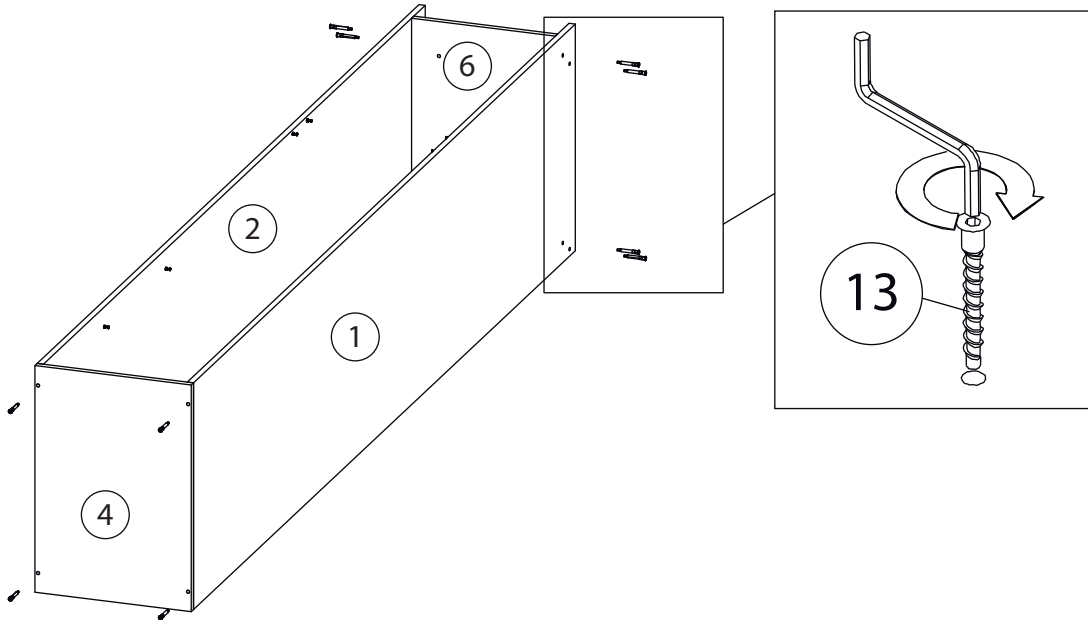

Фурнитура

				
10	11	12	13	14
<u>Заглушка</u> Ø13	<u>Заглушка</u> Ø17-20	<u>Ручка</u>	<u>Евровинт 7x50</u>	<u>Гвоздь 1,6x25</u>
				
15	16	17	18	19
<u>Саморез 3,5x16</u>	<u>Винт для ручки</u> M4x23	<u>Стяжка VB35</u>	<u>Винт для стяжки</u> VB35	<u>Петля накладная</u>
				
20	21	22	23	
<u>Штанга</u>	<u>Штангодержатель</u>	<u>Штанга</u> <u>выдвижная</u>	<u>Евровинт 6,3x13</u>	

При глубине меньше 500мм устанавливается выдвижная штанга.

1

2

3

4

5

6

7