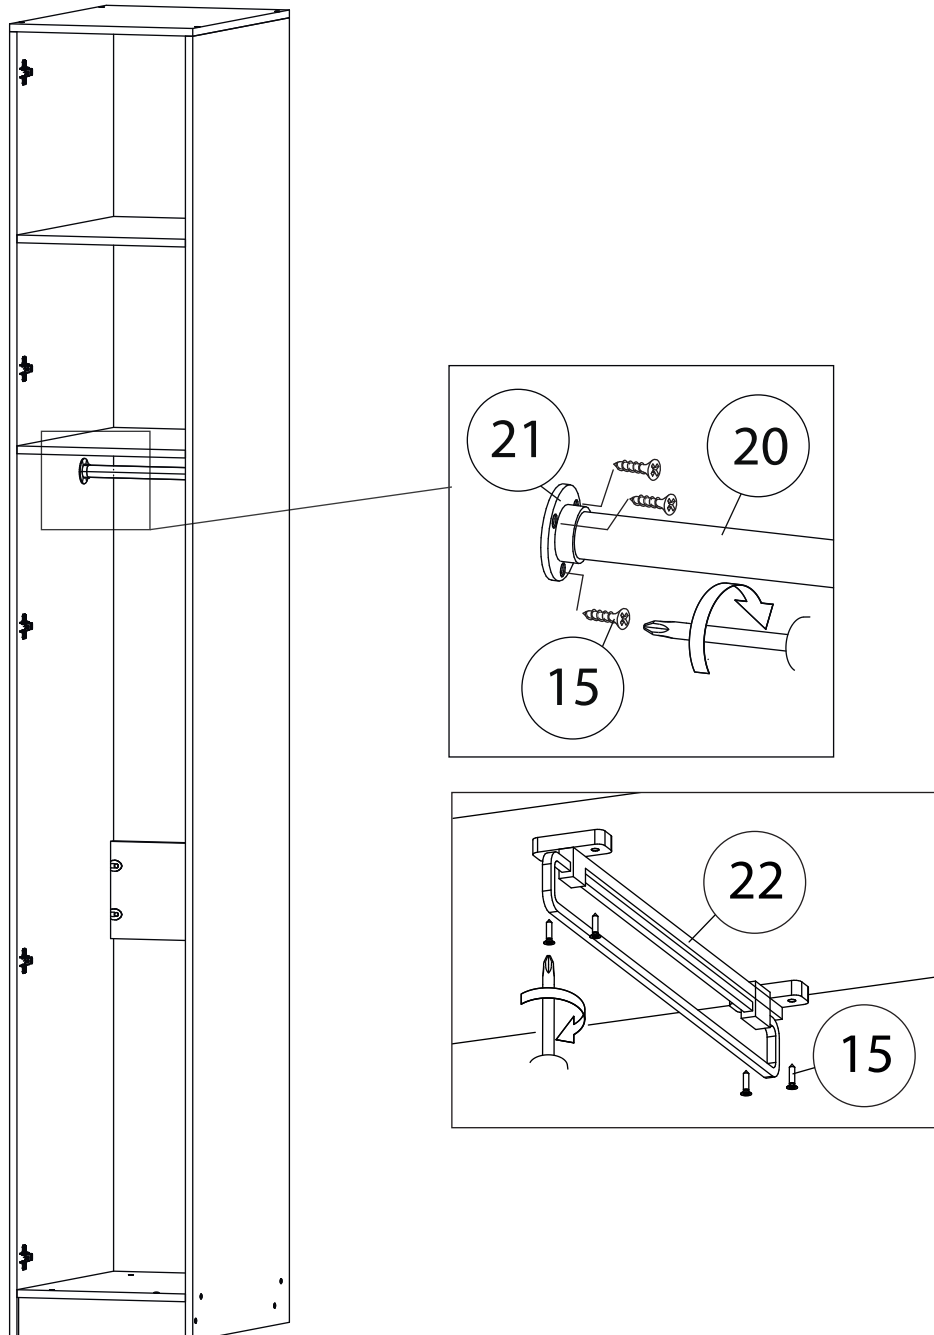

Фурнитура

				
10	11	12	13	14
<u>Заглушка</u> Ø13	<u>Заглушка</u> Ø17-20	<u>Ручка</u>	<u>Евровинт 7x50</u>	<u>Гвоздь 1,6x25</u>
				
15	16	17	18	19
<u>Саморез 3,5x16</u>	<u>Винт для ручки</u> M4x23	<u>Стяжка VB35</u>	<u>Винт для стяжки</u> VB35	<u>Петля накладная</u>
				
20	21	22	23	
<u>Штанга</u>	<u>Штангодержатель</u>	<u>Штанга</u> <u>выдвижная</u>	<u>Евровинт 6,3x13</u>	

При глубине меньше 500мм устанавливается выдвижная штанга.

1

2

3

4

5

6

7

8

9

Удалить с детали этикетки со штрихкодом при помощи фена.

Заклеить технические отверстия заглушками.

Регулировка петель

а - регулировка расстояния между дверью и корпусом
б - регулировка положения двери по-вертикали
в - регулировка положения ТТдвери по-горизонтالي