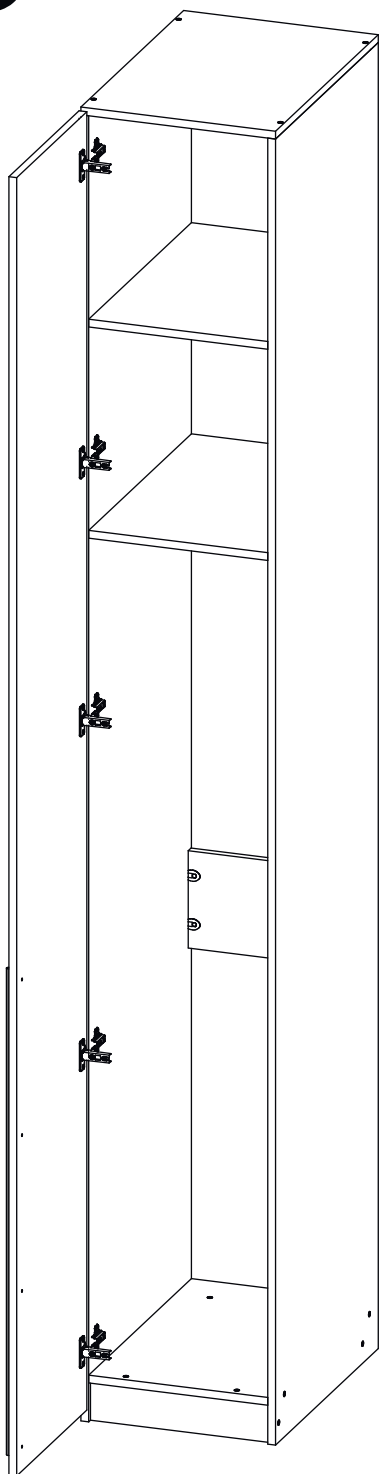

9

Удалить с детали этикетки со штрихкодом при помощи фена.

Заклеить технические отверстия заглушками.