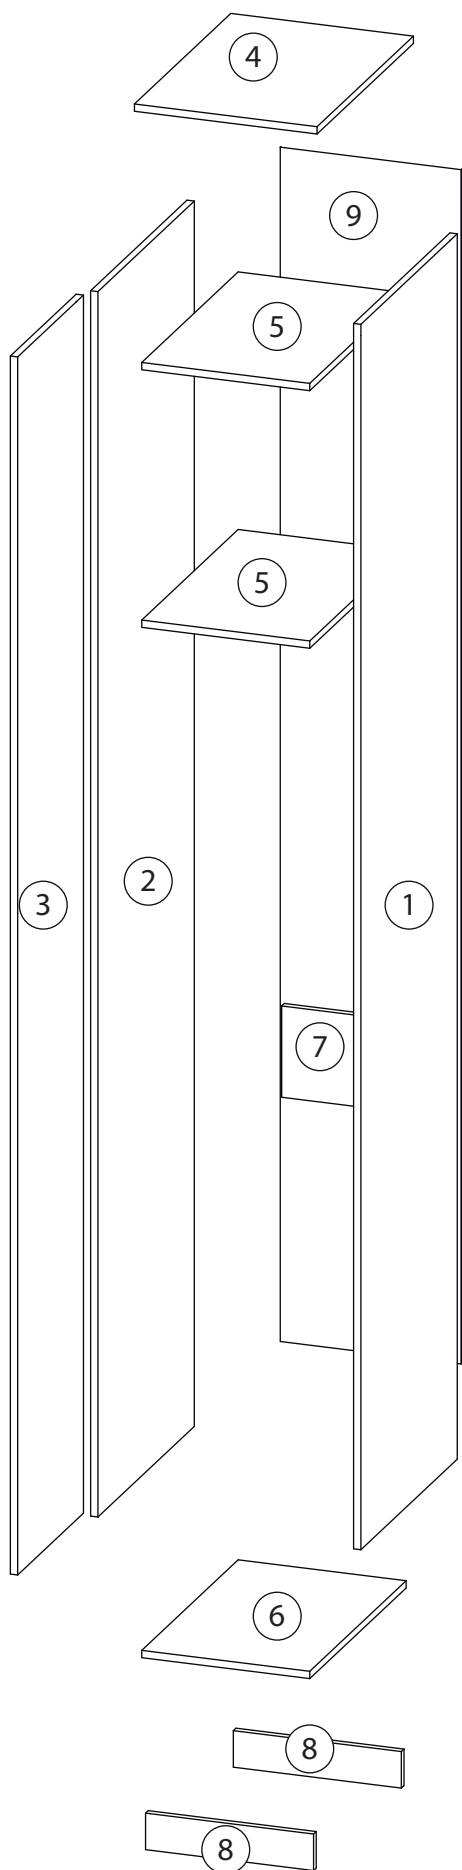

Инструкция по сборке типовая

Хейсон - 14

Детали

Поз.	Наименование	Кол-во
1	Задняя стенка	1
2	Бок правый	1
3	Бок левый	1
4	Крыша	1
5	Дно	1
6	Полка	5
7	Цоколь	2

Фурнитура

				
8	9	10	11	12
<u>Заглушка</u> <u>Ø13</u>	<u>Заглушка</u> <u>Ø17-20</u>	<u>Винт для стяжки</u> <u>VB35</u>	<u>Евровинт 7x50</u>	<u>Гвоздь 1,6x25</u>
				
13	14			
<u>Саморез 3,5x16</u>	<u>Стяжка VB35</u>			

1

2

3

4

5

6

Детали

Поз.	Наименование	Кол-во
1	Бок правый	1
2	Бок левый	1
3	Фасад	1
4	Крыша	1
5	Полка	2
6	Дно	1
7	Ребро жесткости	1
8	Цоколь	2
9	з/с	1

Фурнитура

				
10	11	12	13	14
<u>Заглушка</u> Ø13	<u>Заглушка</u> Ø17-20	<u>Ручка</u>	<u>Евровинт 7x50</u>	<u>Гвоздь 1,6x25</u>
				
15	16	17	18	19
<u>Саморез 3,5x16</u>	<u>Винт для ручки</u> M4x23	<u>Стяжка VB35</u>	<u>Винт для стяжки</u> VB35	<u>Петля накладная</u>
				
20	21	22	23	
<u>Штанга</u>	<u>Штангодержатель</u>	<u>Штанга</u> <u>выдвижная</u>	<u>Евровинт 6,3x13</u>	

При глубине меньше 500мм устанавливается выдвижная штанга.

1

2

3

4

5

6

7