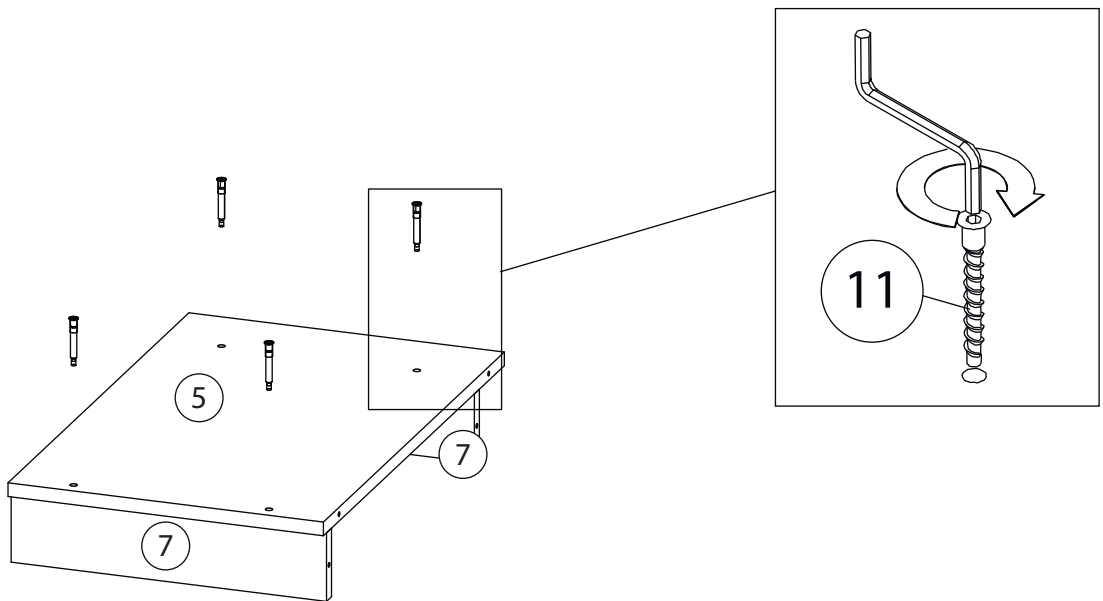

Инструкция по сборке типовая

Хейсон - 14

Детали

Поз.	Наименование	Кол-во
1	Задняя стенка	1
2	Бок правый	1
3	Бок левый	1
4	Крыша	1
5	Дно	1
6	Полка	5
7	Цоколь	2

Фурнитура

				
8	9	10	11	12
<u>Заглушка</u> <u>Ø13</u>	<u>Заглушка</u> <u>Ø17-20</u>	<u>Винт для стяжки</u> <u>VB35</u>	<u>Евровинт 7x50</u>	<u>Гвоздь 1,6x25</u>
				
13	14			
<u>Саморез 3,5x16</u>	<u>Стяжка VB35</u>			

1

2

3

4

5

6

Детали

Поз.	Наименование	Кол-во
1	Бок правый	1
2	Бок левый	1
3	Фасад	1
4	Крыша	1
5	Полка	2
6	Дно	1
7	Ребро жесткости	1
8	Цоколь	2
9	з/с	1

Фурнитура

				
10	11	12	13	14
<u>Заглушка</u> Ø13	<u>Заглушка</u> Ø17-20	<u>Ручка</u>	<u>Евровинт 7x50</u>	<u>Гвоздь 1,6x25</u>
				
15	16	17	18	19
<u>Саморез 3,5x16</u>	<u>Винт для ручки</u> M4x23	<u>Стяжка VB35</u>	<u>Винт для стяжки</u> VB35	<u>Петля накладная</u>
				
20	21	22	23	
<u>Штанга</u>	<u>Штангодержатель</u>	<u>Штанга</u> <u>выдвижная</u>	<u>Евровинт 6,3x13</u>	

При глубине меньше 500мм устанавливается выдвижная штанга.

1

2

3

4

5

6

7