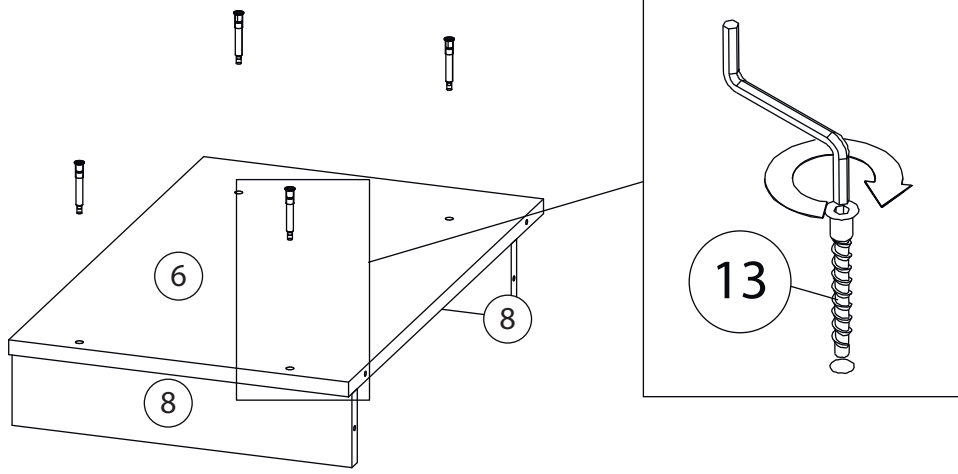

Фурнитура

				
10	11	12	13	14
<u>Заглушка</u> Ø13	<u>Заглушка</u> Ø17-20	<u>Ручка</u>	<u>Евровинт 7x50</u>	<u>Гвоздь 1,6x25</u>
				
15	16	17	18	19
<u>Саморез 3,5x16</u>	<u>Винт для ручки</u> M4x23	<u>Стяжка VB35</u>	<u>Винт для стяжки</u> VB35	<u>Петля накладная</u>
				
20	21	22	23	
<u>Штанга</u>	<u>Штангодержатель</u>	<u>Штанга</u> <u>выдвижная</u>	<u>Евровинт 6,3x13</u>	

При глубине меньше 500мм устанавливается выдвижная штанга.

1

2

3

4

5

6

7