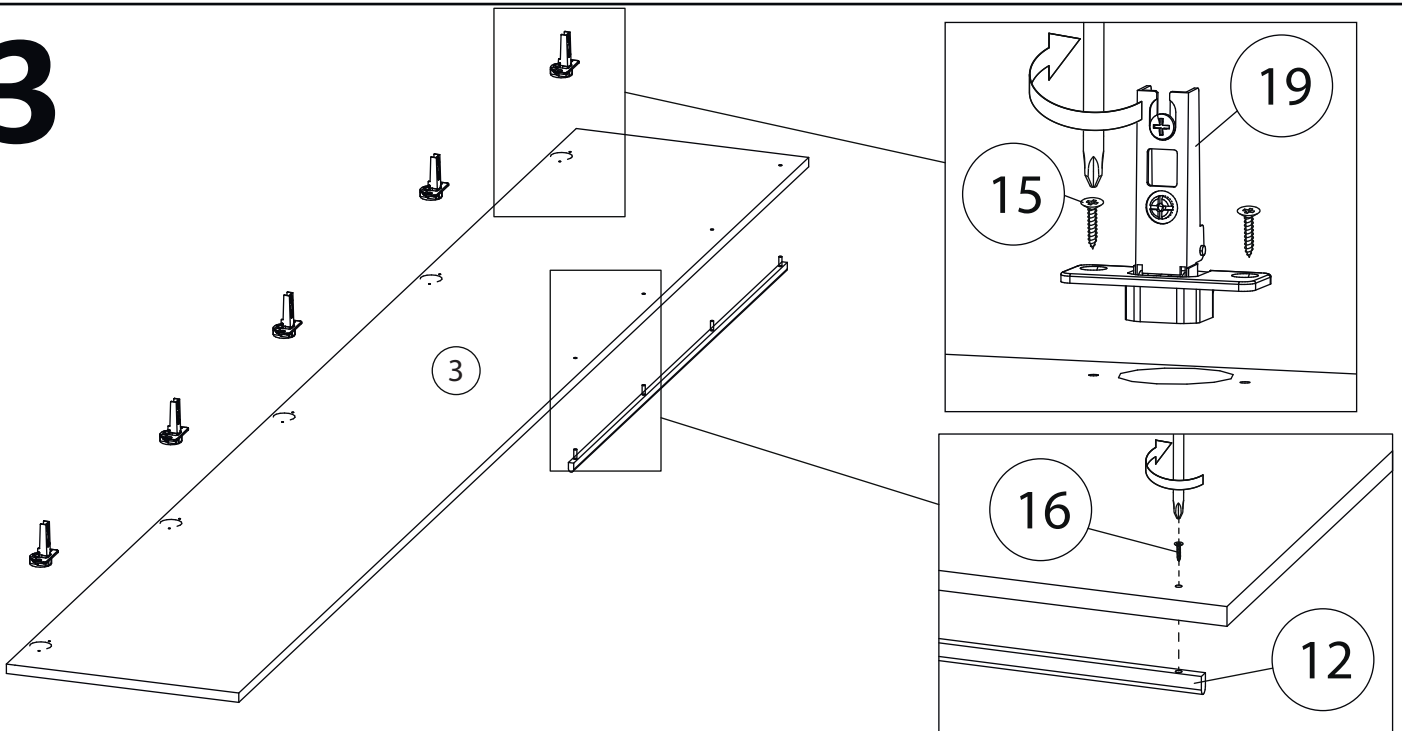

Фурнитура

				
10	11	12	13	14
<u>Заглушка</u> Ø13	<u>Заглушка</u> Ø17-20	<u>Ручка</u>	<u>Евровинт 7x50</u>	<u>Гвоздь 1,6x25</u>
				
15	16	17	18	19
<u>Саморез 3,5x16</u>	<u>Винт для ручки</u> M4x23	<u>Стяжка VB35</u>	<u>Винт для стяжки</u> VB35	<u>Петля накладная</u>
				
20	21	22	23	
<u>Штанга</u>	<u>Штангодержатель</u>	<u>Штанга</u> <u>выдвижная</u>	<u>Евровинт 6,3x13</u>	

При глубине меньше 500мм устанавливается выдвижная штанга.

1

2

3

4

5

6

7