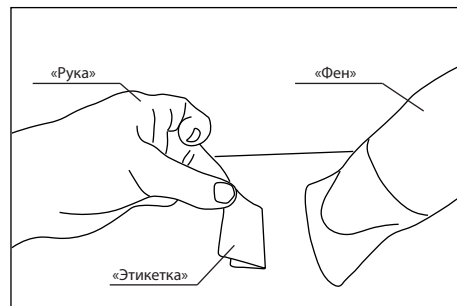

9

Удалить с детали этикетки со штрихкодом при помощи фена.

Заклеить технические отверстия заглушками.