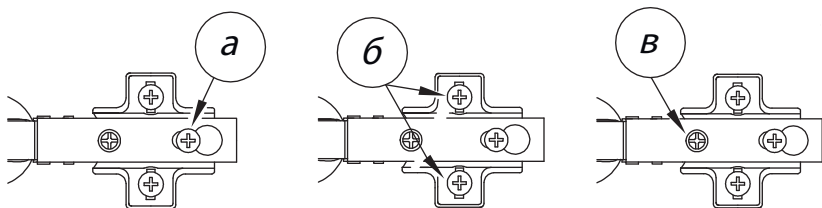

Фурнитура

				
10	11	12	13	14
<u>Заглушка</u> Ø13	<u>Заглушка</u> Ø17-20	<u>Ручка</u>	<u>Евровинт 7x50</u>	<u>Гвоздь 1,6x25</u>
				
15	16	17	18	19
<u>Саморез 3,5x16</u>	<u>Винт для ручки</u> M4x23	<u>Стяжка VB35</u>	<u>Винт для стяжки</u> VB35	<u>Петля накладная</u>
				
20	21	22	23	
<u>Штанга</u>	<u>Штангодержатель</u>	<u>Штанга</u> <u>выдвижная</u>	<u>Евровинт 6,3x13</u>	

При глубине меньше 500мм устанавливается выдвижная штанга.

1

2

3

4

5

6

7

8

9

Удалить с детали этикетки со штрихкодом при помощи фена.

Заклеить технические отверстия заглушками.

Регулировка петель

а - регулировка расстояния между дверью и корпусом
б - регулировка положения двери по-вертикали
в - регулировка положения ТТдвери по-горизонтالي