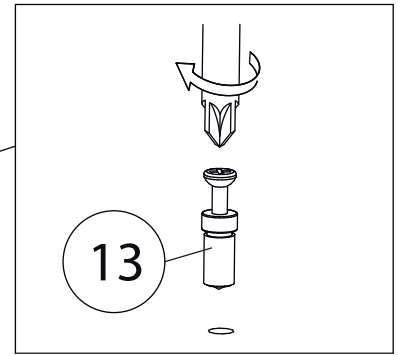

Инструкция по сборке

Билли

Стеллаж - 07

Детали

Поз.	Наименование	Кол-во	Длина	Ширина
1	Бок правый	1	1060	276
2	Бок левый	1	1060	276
3	Крыша	1	768	276
4	Дно	1	768	276
5	Горизонт	2	768	274
6	Цоколь	2	80	768
7	Задняя стенка	1	977	797

Фурнитура

				
8	9	10	11	12
<u>Заглушка</u> <u>Ø13</u>	<u>Заглушка</u> <u>Ø17-20</u>	<u>Гвоздь 1,6x25</u>	<u>Евровинт 7x50</u>	<u>Стяжка VB35</u>
				
13				
<u>Винт для стяжки</u> <u>VB35</u>				

1

Бок левый (4)
собирается зеркально