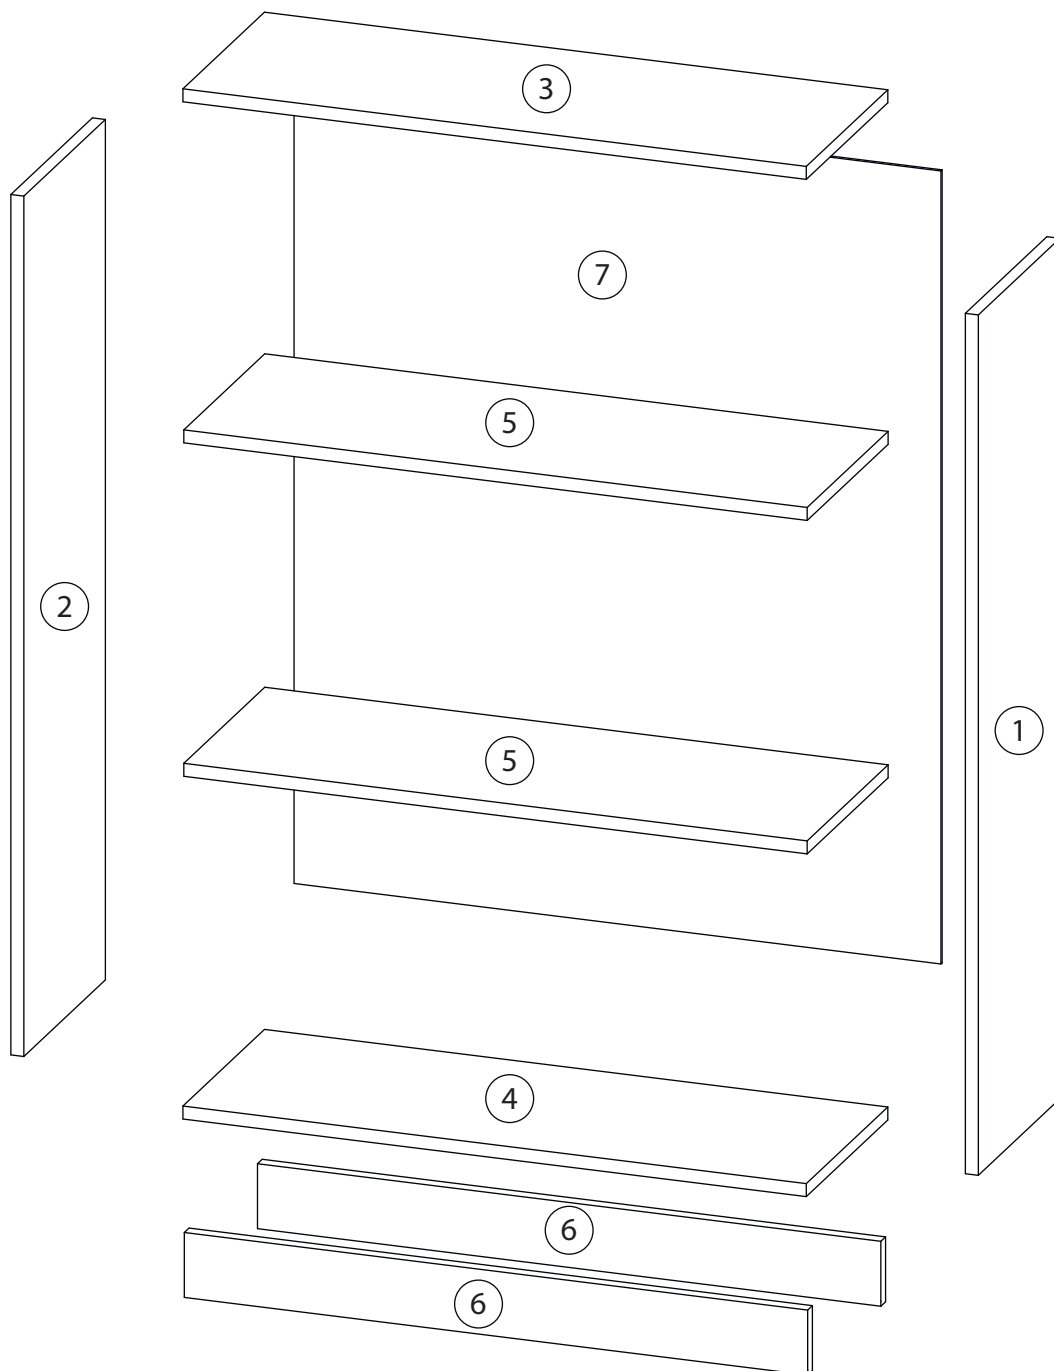

Инструкция по сборке

Билли

Стеллаж - 07

Детали

Поз.	Наименование	Кол-во	Длина	Ширина
1	Бок правый	1	1060	276
2	Бок левый	1	1060	276
3	Крыша	1	768	276
4	Дно	1	768	276
5	Горизонт	2	768	274
6	Цоколь	2	80	768
7	Задняя стенка	1	977	797

Фурнитура

				
8	9	10	11	12
<u>Заглушка</u> <u>Ø13</u>	<u>Заглушка</u> <u>Ø17-20</u>	<u>Гвоздь 1,6x25</u>	<u>Евровинт 7x50</u>	<u>Стяжка VB35</u>
				
13				
<u>Винт для стяжки</u> <u>VB35</u>				

1

Бок левый (4)
собирается зеркально

2

3

4

5

6