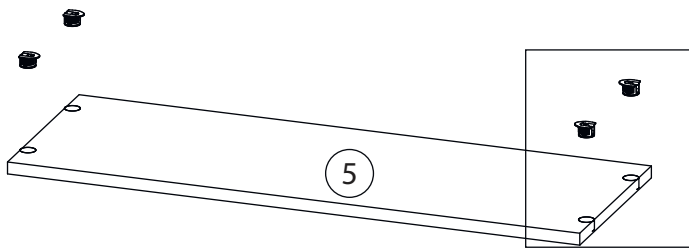

1

Бок левый (4)
собирается зеркально

2

3