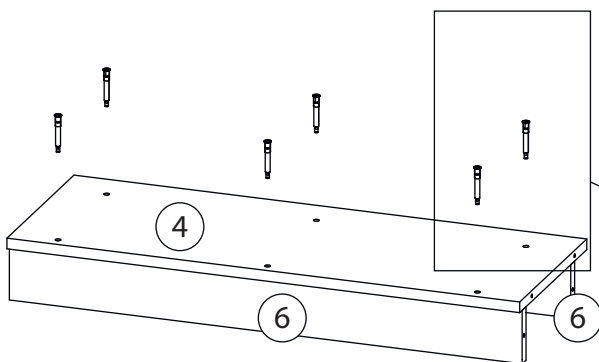

1

Бок левый (4)
собирается зеркально

2

3