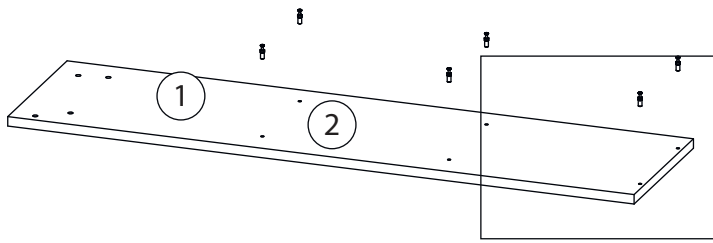

Инструкция по сборке

Билли

Стеллаж - 07

Детали

Поз.	Наименование	Кол-во	Длина	Ширина
1	Бок правый	1	1060	276
2	Бок левый	1	1060	276
3	Крыша	1	768	276
4	Дно	1	768	276
5	Горизонт	2	768	274
6	Цоколь	2	80	768
7	Задняя стенка	1	977	797

Фурнитура

				
8	9	10	11	12
<u>Заглушка</u> <u>Ø13</u>	<u>Заглушка</u> <u>Ø17-20</u>	<u>Гвоздь 1,6x25</u>	<u>Евровинт 7x50</u>	<u>Стяжка VB35</u>
				
13				
<u>Винт для стяжки</u> <u>VB35</u>				

1

Бок левый (4)
собирается зеркально