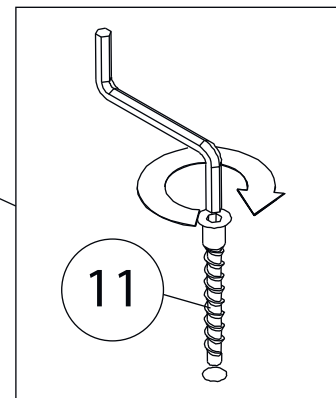

1

Бок левый (4)
собирается зеркально

2

3