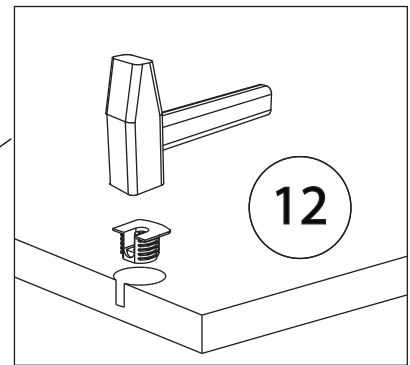

1

Бок левый (4)
собирается зеркально

2

3