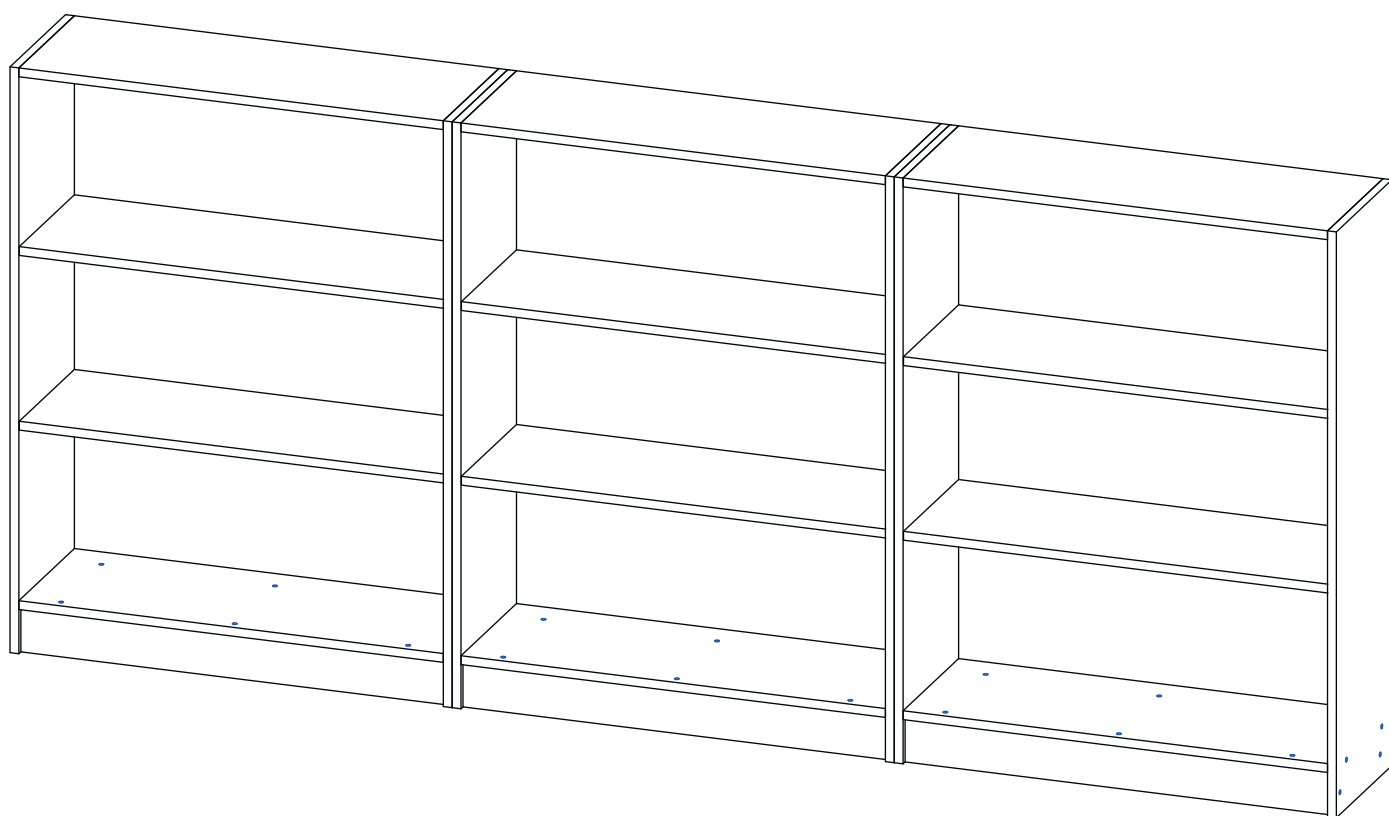

Инструкция по сборке

Билли

Стеллаж - 07

Детали

Поз.	Наименование	Кол-во	Длина	Ширина
1	Бок правый	1	1060	276
2	Бок левый	1	1060	276
3	Крыша	1	768	276
4	Дно	1	768	276
5	Горизонт	2	768	274
6	Цоколь	2	80	768
7	Задняя стенка	1	977	797

Фурнитура

				
8	9	10	11	12
<u>Заглушка</u> <u>Ø13</u>	<u>Заглушка</u> <u>Ø17-20</u>	<u>Гвоздь 1,6x25</u>	<u>Евровинт 7x50</u>	<u>Стяжка VB35</u>
				
13				
<u>Винт для стяжки</u> <u>VB35</u>				

1

Бок левый (4)
собирается зеркально