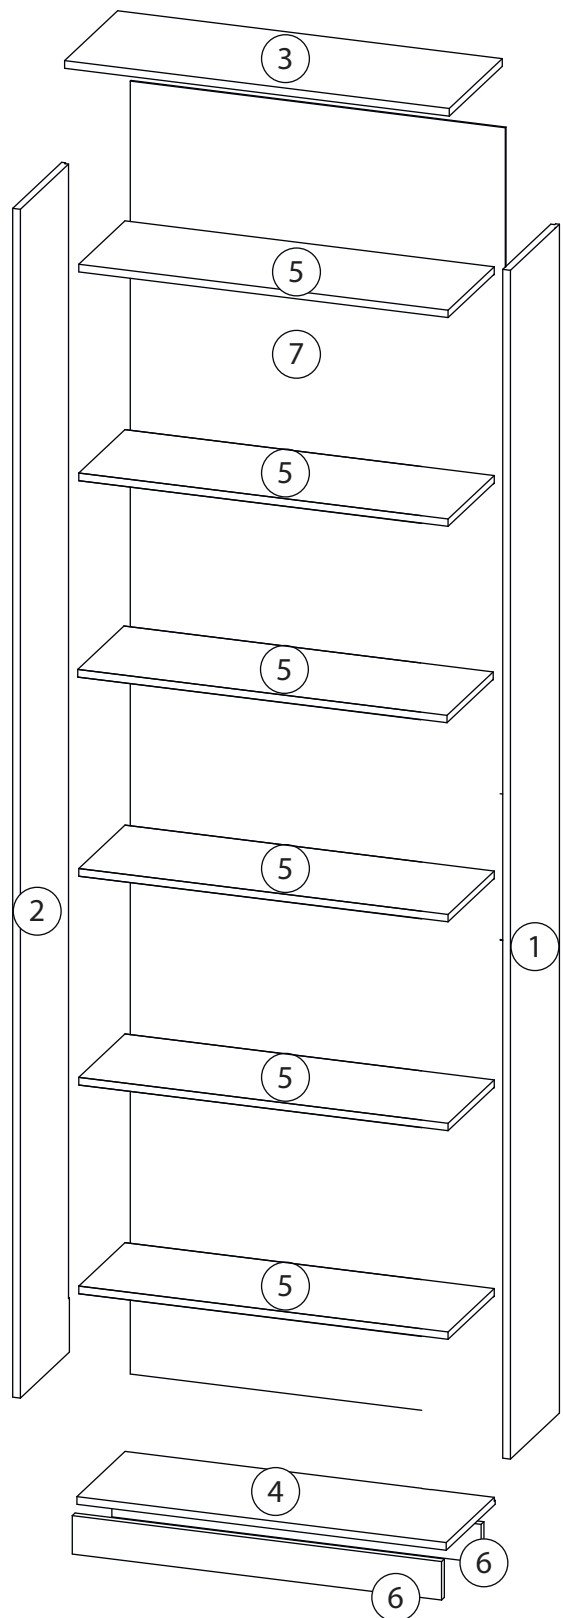

# Инструкция по сборке

Билли

Стеллаж - 02

# Детали

Поз.	Наименование	Кол-во	Длина	Ширина
1	Бок правый	1	2020	276
2	Бок левый	1	2020	276
3	Крыша левая	1	768	276
4	дно	1	768	276
5	Горизонт	6	768	274
6	цоколь	2	80	768
7	Задняя стенка	1	1937	797

# 1

Бок левый (4)  
собирается зеркально