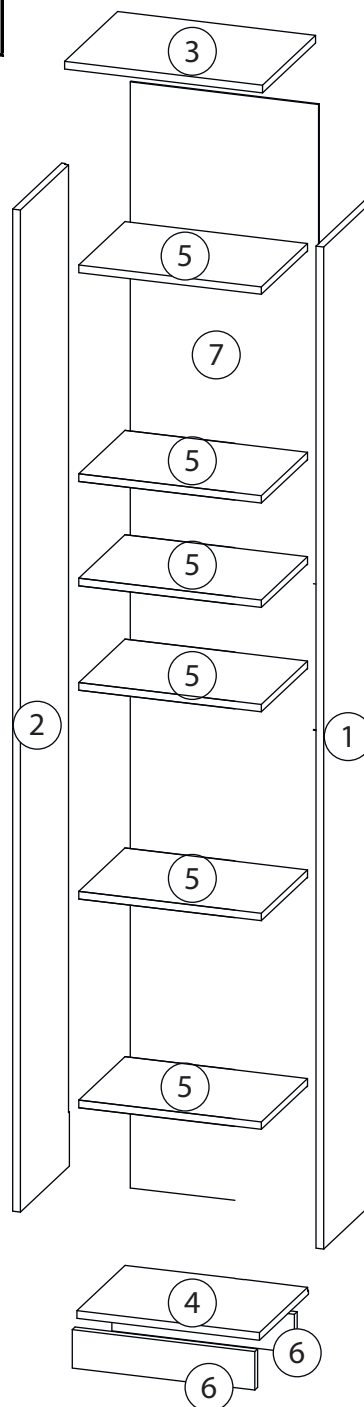

# Детали

Поз.	Наименование	Кол-во	Длина	Ширина
1	Бок правый	1	2020	276
2	Бок левый	1	2020	276
3	Крыша левая	1	768	276
4	дно	1	768	276
5	Горизонт	6	768	274
6	цоколь	2	80	768
7	Задняя стенка	1	1937	797

# 1

Бок левый (4)  
собирается зеркально

# Детали

Поз.	Наименование	Кол-во	Длина	Ширина
1	Бок правый	1	2020	276
2	Бок левый	1	2020	276
3	Крыша левая	1	368	276
4	дно	1	368	276
5	Горизонт	6	368	274
6	цоколь	2	80	368
7	Задняя стенка	1	1937	397

# Фурнитура

				
8	9	10	11	12
<u>Заглушка</u> <u>Ø13</u>	<u>Заглушка</u> <u>Ø17-20</u>	<u>Гвоздь 1,6x25</u>	<u>Евровинт 7x50</u>	<u>Стяжка VB35</u>
				
13				
<u>Винт для стяжки</u> <u>VB35</u>				