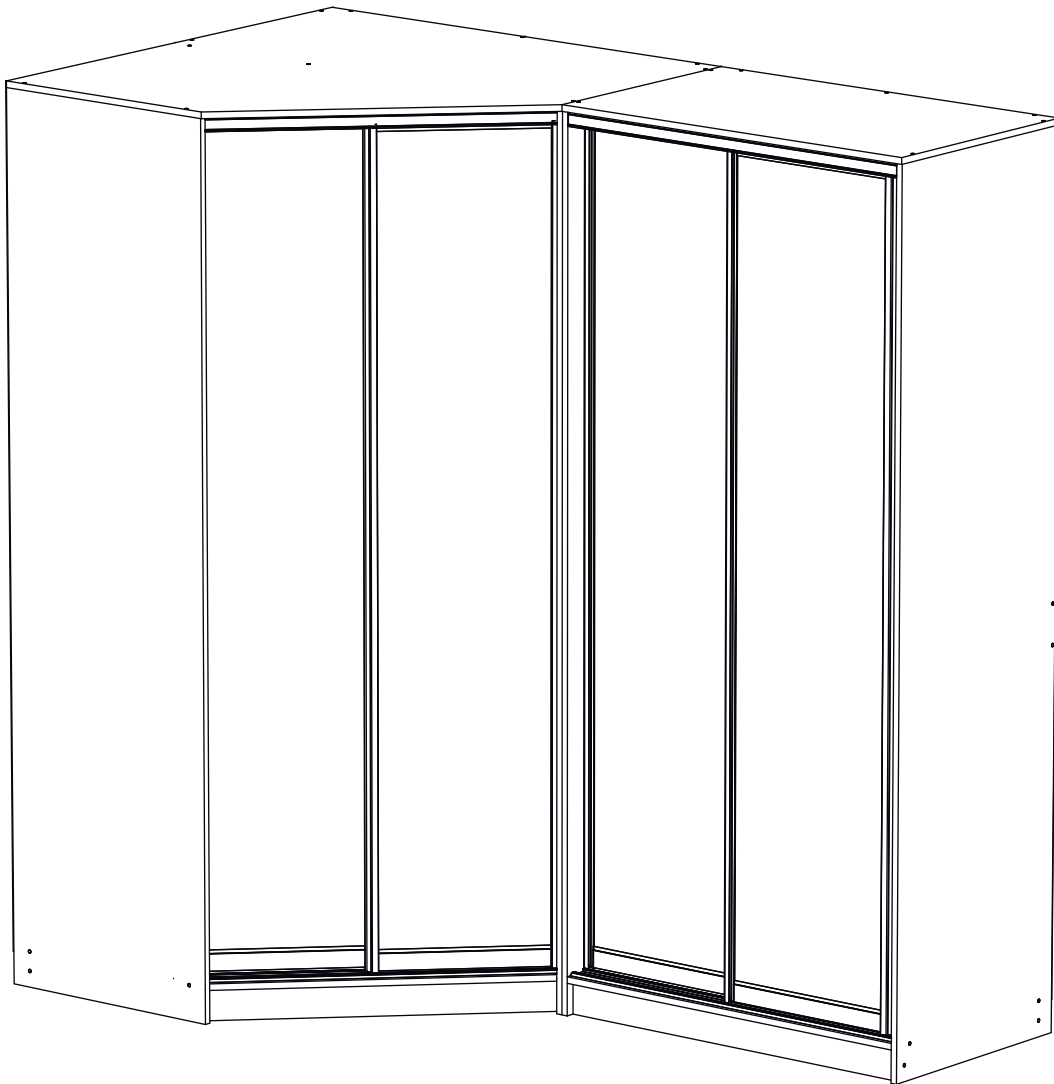

16

Заклеить технические отверстия заглушками.