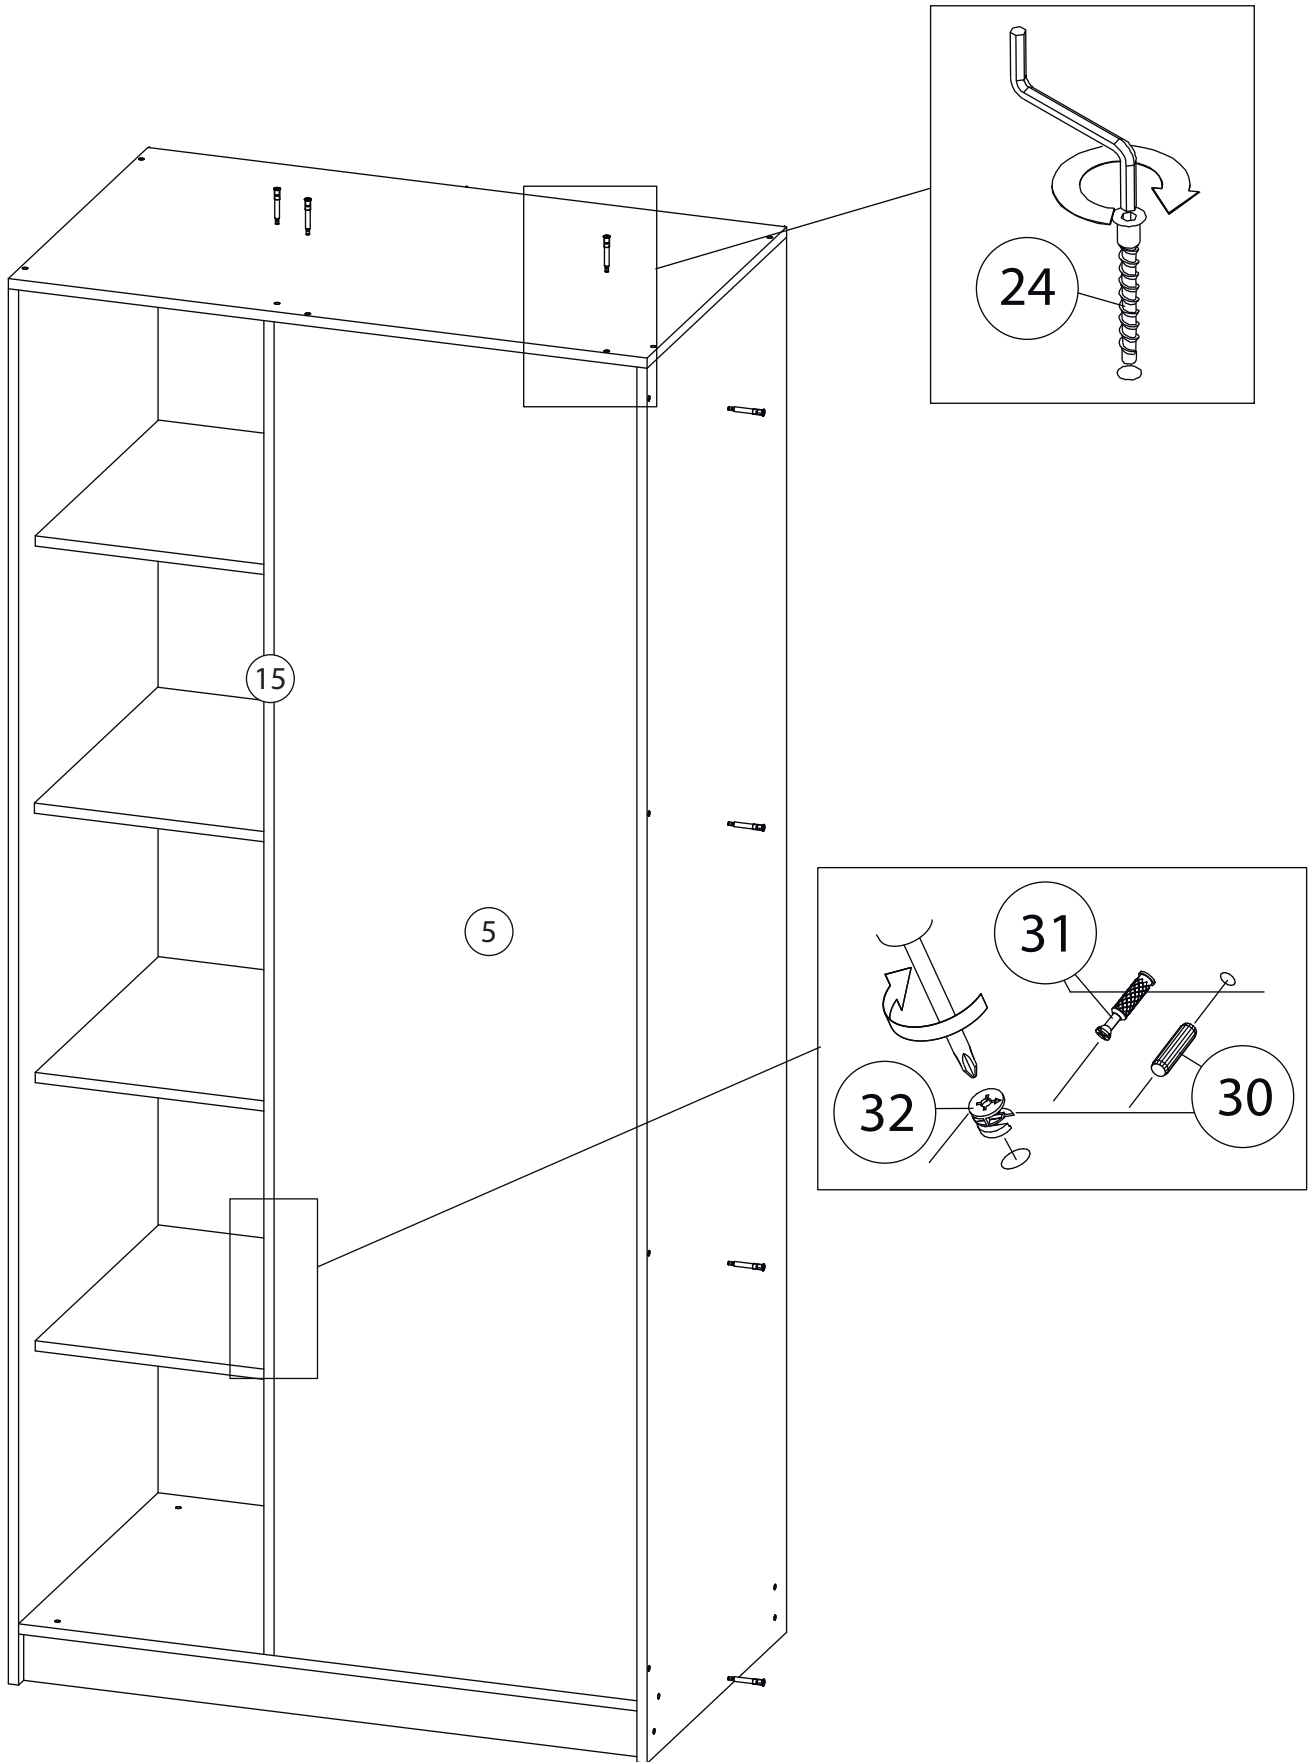

Инструкция по сборке

Ромео

Шкаф угловой - 6

Детали

Поз.	Наименование	Кол-во	Длина	Ширина	Поз.	Наименование	Кол-во	Длина	Ширина
1	Бок правый	1	2184	600	11	Полка	3	966	530
2	Бок правый	1	2184	600	12	Горизонтальная1	1	968	490
3	Бок левый	1	2184	600	13	ребро жёсткости	1	368	968
4	Бок левый	1	2088	600	14	ребро жёсткости	1	968	200
5	Щит передний	1	2088	568	15	Вертикальная1	1	2088	70
6	Крыша	1	1000	600	16	Цоколь	2	1006	80
7	Крыша	1	1000	600	17	Цоколь	2	968	80
8	Дно	1	984	600	19	Задняя стенка ЛХДФ	2	2120	496
9	Дно	1	968	600	20	Задняя стенка ЛХДФ	2	1736	496
10	Горизонтальная1	1	968	530					

Детали

Фурнитура

 21	 22	 23	 24	 25
<u>Заглушка</u> $\varnothing 13$	<u>Гвоздь 1,6x25</u>	<u>Штангодержатель</u>	<u>Евровинт 7x50</u>	<u>Штанга</u>
 26	 27	 28	 29	 30
<u>Саморез 3,5x16</u>	<u>Винт для стяжки</u> <u>VB35</u>	<u>Стяжка VB35</u>	<u>Полкодержатель</u>	<u>Шкант бук</u>
 31	 32	 33		
<u>Шток эксцентрика</u>	<u>Эксцентрик</u>	<u>Профиль для ДВП</u>		

1

Бок левый (4)
собирается аналогично

2

3

4

5

6

7

8

9

10

Бок левый (3)
собирается аналогично

11

12

13

14