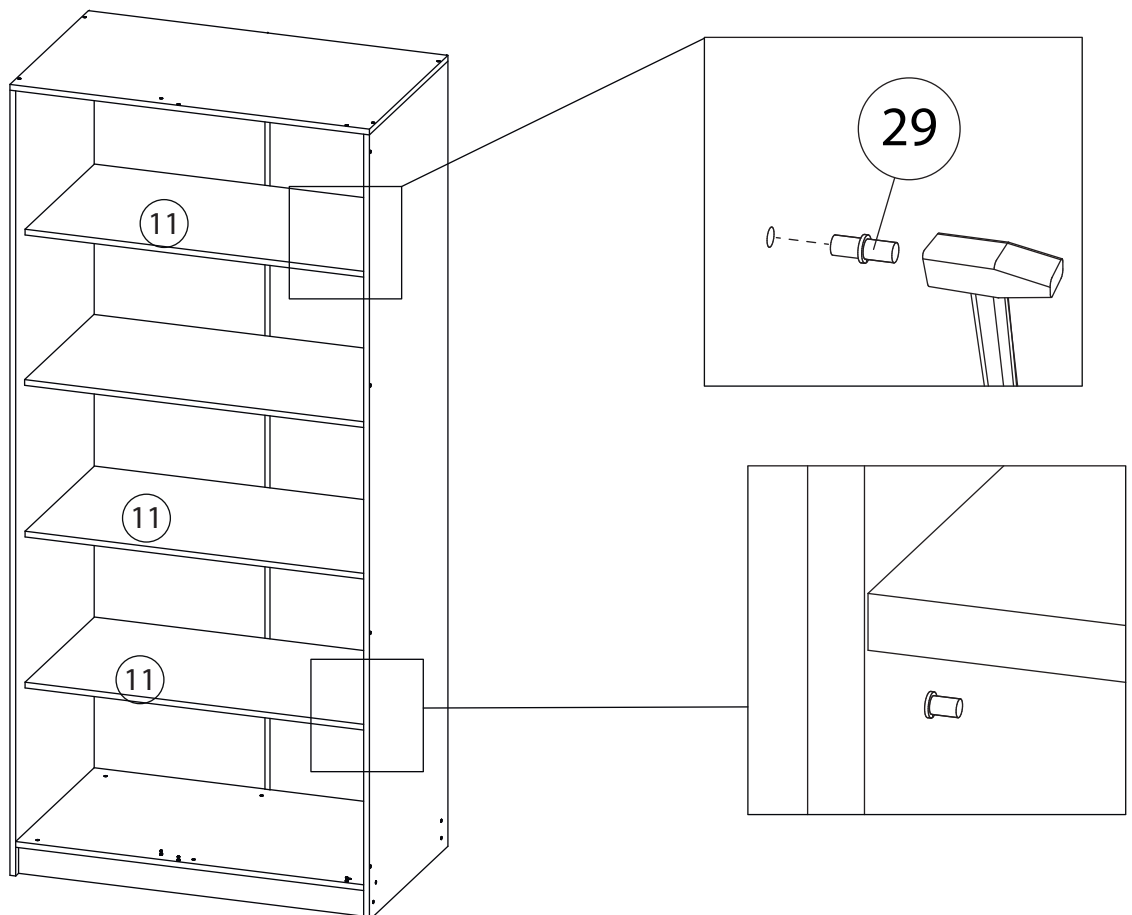

Инструкция по сборке

Ромео

Шкаф угловой - 6

Детали

Поз.	Наименование	Кол-во	Длина	Ширина	Поз.	Наименование	Кол-во	Длина	Ширина
1	Бок правый	1	2184	600	11	Полка	3	966	530
2	Бок правый	1	2184	600	12	Горизонтальная1	1	968	490
3	Бок левый	1	2184	600	13	ребро жёсткости	1	368	968
4	Бок левый	1	2088	600	14	ребро жёсткости	1	968	200
5	Щит передний	1	2088	568	15	Вертикальная1	1	2088	70
6	Крыша	1	1000	600	16	Цоколь	2	1006	80
7	Крыша	1	1000	600	17	Цоколь	2	968	80
8	Дно	1	984	600	19	Задняя стенка ЛХДФ	2	2120	496
9	Дно	1	968	600	20	Задняя стенка ЛХДФ	2	1736	496
10	Горизонтальная1	1	968	530					

1

Бок левый (4)
собирается аналогично

2

3

4

5

6

7

8

9

10

Бок левый (3)
собирается аналогично

11

12

13

14