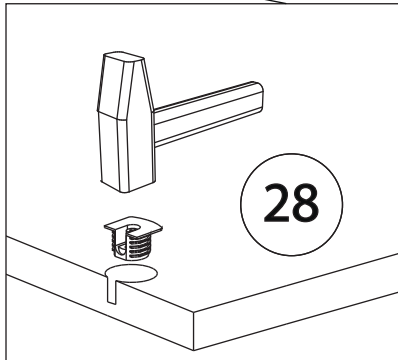

Инструкция по сборке

Ромео

Шкаф угловой - 6

Детали

Поз.	Наименование	Кол-во	Длина	Ширина	Поз.	Наименование	Кол-во	Длина	Ширина
1	Бок правый	1	2184	600	11	Полка	3	966	530
2	Бок правый	1	2184	600	12	Горизонтальная1	1	968	490
3	Бок левый	1	2184	600	13	ребро жёсткости	1	368	968
4	Бок левый	1	2088	600	14	ребро жёсткости	1	968	200
5	Щит передний	1	2088	568	15	Вертикальная1	1	2088	70
6	Крыша	1	1000	600	16	Цоколь	2	1006	80
7	Крыша	1	1000	600	17	Цоколь	2	968	80
8	Дно	1	984	600	19	Задняя стенка ЛХДФ	2	2120	496
9	Дно	1	968	600	20	Задняя стенка ЛХДФ	2	1736	496
10	Горизонтальная1	1	968	530					

1

Бок левый (4)
собирается аналогично

2

3

4

5

6

7

8

9

10

Бок левый (3)
собирается аналогично

11

12

13

14