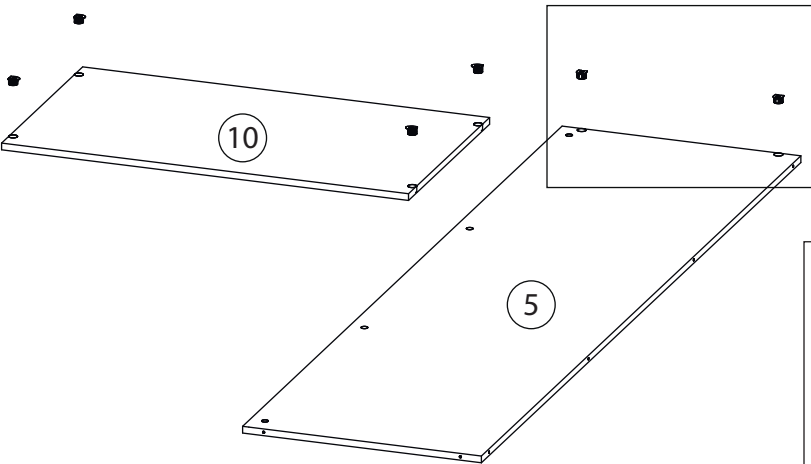

Инструкция по сборке

Ромео

Шкаф угловой - 6

Детали

Поз.	Наименование	Кол-во	Длина	Ширина	Поз.	Наименование	Кол-во	Длина	Ширина
1	Бок правый	1	2184	600	11	Полка	3	966	530
2	Бок правый	1	2184	600	12	Горизонтальная1	1	968	490
3	Бок левый	1	2184	600	13	ребро жёсткости	1	368	968
4	Бок левый	1	2088	600	14	ребро жёсткости	1	968	200
5	Щит передний	1	2088	568	15	Вертикальная1	1	2088	70
6	Крыша	1	1000	600	16	Цоколь	2	1006	80
7	Крыша	1	1000	600	17	Цоколь	2	968	80
8	Дно	1	984	600	19	Задняя стенка ЛХДФ	2	2120	496
9	Дно	1	968	600	20	Задняя стенка ЛХДФ	2	1736	496
10	Горизонтальная1	1	968	530					

1

Бок левый (4)
собирается аналогично

2

3

4

5

6

7