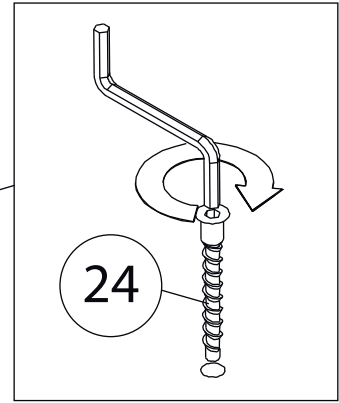

Инструкция по сборке

Ромео

Шкаф угловой - 6

Детали

Поз.	Наименование	Кол-во	Длина	Ширина	Поз.	Наименование	Кол-во	Длина	Ширина
1	Бок правый	1	2184	600	11	Полка	3	966	530
2	Бок правый	1	2184	600	12	Горизонтальная1	1	968	490
3	Бок левый	1	2184	600	13	ребро жёсткости	1	368	968
4	Бок левый	1	2088	600	14	ребро жёсткости	1	968	200
5	Щит передний	1	2088	568	15	Вертикальная1	1	2088	70
6	Крыша	1	1000	600	16	Цоколь	2	1006	80
7	Крыша	1	1000	600	17	Цоколь	2	968	80
8	Дно	1	984	600	19	Задняя стенка ЛХДФ	2	2120	496
9	Дно	1	968	600	20	Задняя стенка ЛХДФ	2	1736	496
10	Горизонтальная1	1	968	530					

Детали

Фурнитура

 21	 22	 23	 24	 25
<u>Заглушка</u> $\varnothing 13$	<u>Гвоздь 1,6x25</u>	<u>Штангодержатель</u>	<u>Евровинт 7x50</u>	<u>Штанга</u>
 26	 27	 28	 29	 30
<u>Саморез 3,5x16</u>	<u>Винт для стяжки</u> <u>VB35</u>	<u>Стяжка VB35</u>	<u>Полкодержатель</u>	<u>Шкант бук</u>
 31	 32	 33		
<u>Шток эксцентрика</u>	<u>Эксцентрик</u>	<u>Профиль для ДВП</u>		

1

Бок левый (4)
собирается аналогично

2

3

4

5

6

7