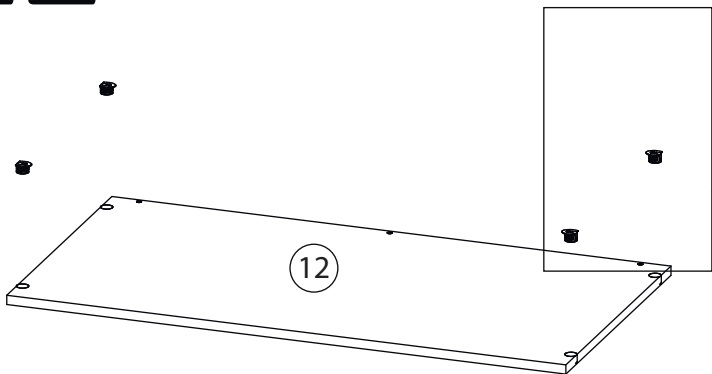

Инструкция по сборке

Ромео

Шкаф угловой - 6

Детали

Поз.	Наименование	Кол-во	Длина	Ширина	Поз.	Наименование	Кол-во	Длина	Ширина
1	Бок правый	1	2184	600	11	Полка	3	966	530
2	Бок правый	1	2184	600	12	Горизонтальная1	1	968	490
3	Бок левый	1	2184	600	13	ребро жёсткости	1	368	968
4	Бок левый	1	2088	600	14	ребро жёсткости	1	968	200
5	Щит передний	1	2088	568	15	Вертикальная1	1	2088	70
6	Крыша	1	1000	600	16	Цоколь	2	1006	80
7	Крыша	1	1000	600	17	Цоколь	2	968	80
8	Дно	1	984	600	19	Задняя стенка ЛХДФ	2	2120	496
9	Дно	1	968	600	20	Задняя стенка ЛХДФ	2	1736	496
10	Горизонтальная1	1	968	530					

8

9

10

Бок левый (3)
собирается аналогично

11

12

13

14