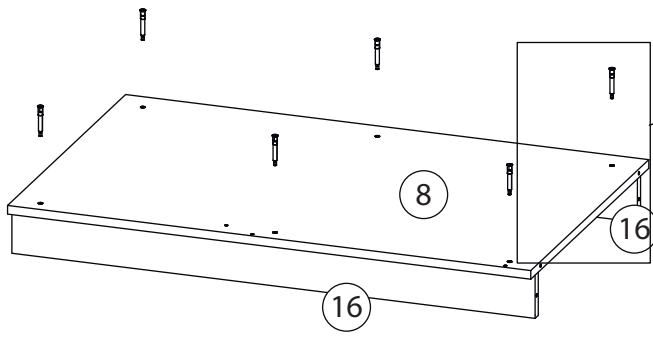

Инструкция по сборке

Ромео

Шкаф угловой - 6

Детали

Поз.	Наименование	Кол-во	Длина	Ширина	Поз.	Наименование	Кол-во	Длина	Ширина
1	Бок правый	1	2184	600	11	Полка	3	966	530
2	Бок правый	1	2184	600	12	Горизонтальная1	1	968	490
3	Бок левый	1	2184	600	13	ребро жёсткости	1	368	968
4	Бок левый	1	2088	600	14	ребро жёсткости	1	968	200
5	Щит передний	1	2088	568	15	Вертикальная1	1	2088	70
6	Крыша	1	1000	600	16	Цоколь	2	1006	80
7	Крыша	1	1000	600	17	Цоколь	2	968	80
8	Дно	1	984	600	19	Задняя стенка ЛХДФ	2	2120	496
9	Дно	1	968	600	20	Задняя стенка ЛХДФ	2	1736	496
10	Горизонтальная1	1	968	530					

1

Бок левый (4)
собирается аналогично

2

3

4

5

6

7