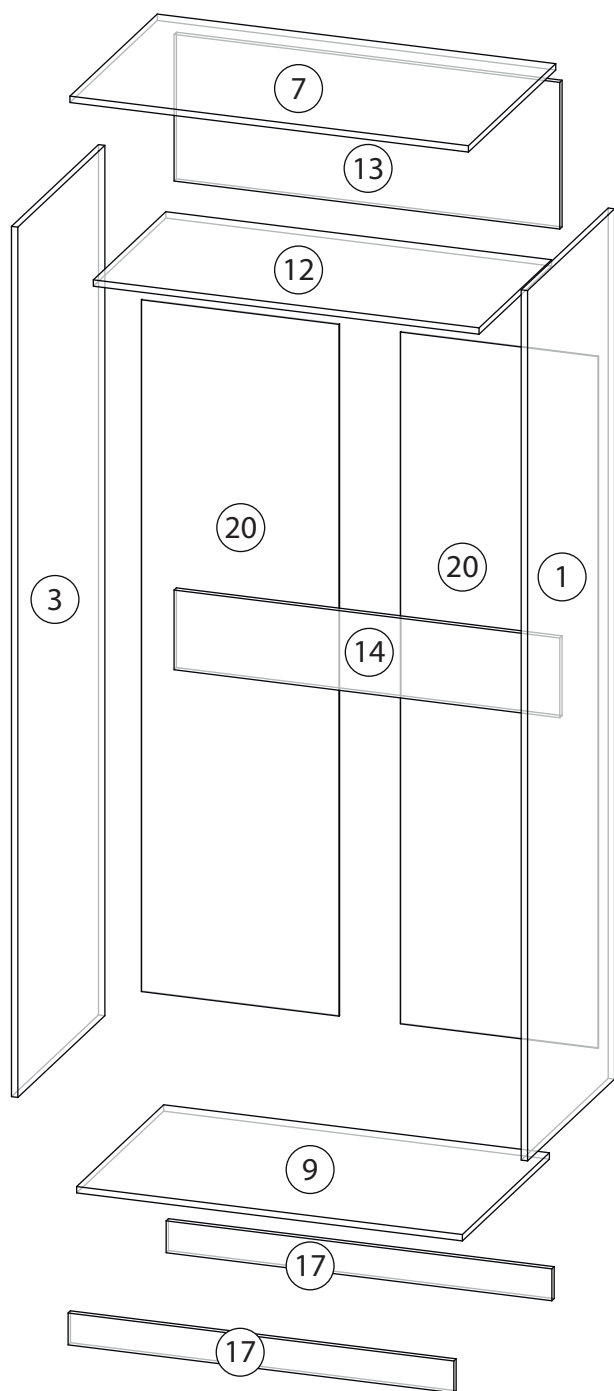

Инструкция по сборке

Ромео

Шкаф угловой - 6

Детали

Поз.	Наименование	Кол-во	Длина	Ширина	Поз.	Наименование	Кол-во	Длина	Ширина
1	Бок правый	1	2184	600	11	Полка	3	966	530
2	Бок правый	1	2184	600	12	Горизонтальная1	1	968	490
3	Бок левый	1	2184	600	13	ребро жёсткости	1	368	968
4	Бок левый	1	2088	600	14	ребро жёсткости	1	968	200
5	Щит передний	1	2088	568	15	Вертикальная1	1	2088	70
6	Крыша	1	1000	600	16	Цоколь	2	1006	80
7	Крыша	1	1000	600	17	Цоколь	2	968	80
8	Дно	1	984	600	19	Задняя стенка ЛХДФ	2	2120	496
9	Дно	1	968	600	20	Задняя стенка ЛХДФ	2	1736	496
10	Горизонтальная1	1	968	530					

Детали

Фурнитура

 21	 22	 23	 24	 25
<u>Заглушка</u> $\varnothing 13$	<u>Гвоздь 1,6x25</u>	<u>Штангодержатель</u>	<u>Евровинт 7x50</u>	<u>Штанга</u>
 26	 27	 28	 29	 30
<u>Саморез 3,5x16</u>	<u>Винт для стяжки</u> <u>VB35</u>	<u>Стяжка VB35</u>	<u>Полкодержатель</u>	<u>Шкант бук</u>
 31	 32	 33		
<u>Шток эксцентрика</u>	<u>Эксцентрик</u>	<u>Профиль для ДВП</u>		

1

Бок левый (4)
собирается аналогично

2

3

4

5

6

7

8

9

10

Бок левый (3)
собирается аналогично

11

12

13

14