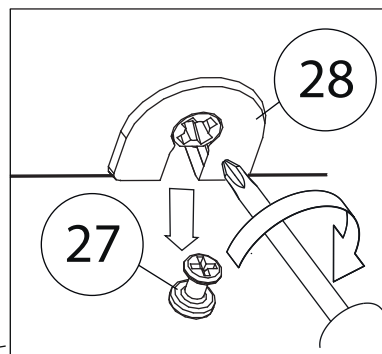

Инструкция по сборке

Ромео

Шкаф угловой - 6

Детали

Поз.	Наименование	Кол-во	Длина	Ширина	Поз.	Наименование	Кол-во	Длина	Ширина
1	Бок правый	1	2184	600	11	Полка	3	966	530
2	Бок правый	1	2184	600	12	Горизонтальная1	1	968	490
3	Бок левый	1	2184	600	13	ребро жёсткости	1	368	968
4	Бок левый	1	2088	600	14	ребро жёсткости	1	968	200
5	Щит передний	1	2088	568	15	Вертикальная1	1	2088	70
6	Крыша	1	1000	600	16	Цоколь	2	1006	80
7	Крыша	1	1000	600	17	Цоколь	2	968	80
8	Дно	1	984	600	19	Задняя стенка ЛХДФ	2	2120	496
9	Дно	1	968	600	20	Задняя стенка ЛХДФ	2	1736	496
10	Горизонтальная1	1	968	530					

Детали

Фурнитура

 21	 22	 23	 24	 25
<u>Заглушка</u> $\varnothing 13$	<u>Гвоздь 1,6x25</u>	<u>Штангодержатель</u>	<u>Евровинт 7x50</u>	<u>Штанга</u>
 26	 27	 28	 29	 30
<u>Саморез 3,5x16</u>	<u>Винт для стяжки</u> <u>VB35</u>	<u>Стяжка VB35</u>	<u>Полкодержатель</u>	<u>Шкант бук</u>
 31	 32	 33		
<u>Шток эксцентрика</u>	<u>Эксцентрик</u>	<u>Профиль для ДВП</u>		

1

Бок левый (4)
собирается аналогично

2

3

4

5

6

7

8

9

10

Бок левый (3)
собирается аналогично

11

12

13

14