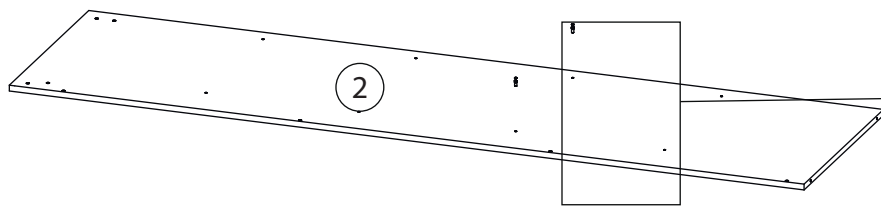

Инструкция по сборке

Ромео

Шкаф угловой - 6

Детали

Поз.	Наименование	Кол-во	Длина	Ширина	Поз.	Наименование	Кол-во	Длина	Ширина
1	Бок правый	1	2184	600	11	Полка	3	966	530
2	Бок правый	1	2184	600	12	Горизонтальная1	1	968	490
3	Бок левый	1	2184	600	13	ребро жёсткости	1	368	968
4	Бок левый	1	2088	600	14	ребро жёсткости	1	968	200
5	Щит передний	1	2088	568	15	Вертикальная1	1	2088	70
6	Крыша	1	1000	600	16	Цоколь	2	1006	80
7	Крыша	1	1000	600	17	Цоколь	2	968	80
8	Дно	1	984	600	19	Задняя стенка ЛХДФ	2	2120	496
9	Дно	1	968	600	20	Задняя стенка ЛХДФ	2	1736	496
10	Горизонтальная1	1	968	530					

Детали

Фурнитура

 21	 22	 23	 24	 25
<u>Заглушка</u> $\varnothing 13$	<u>Гвоздь 1,6x25</u>	<u>Штангодержатель</u>	<u>Евровинт 7x50</u>	<u>Штанга</u>
 26	 27	 28	 29	 30
<u>Саморез 3,5x16</u>	<u>Винт для стяжки</u> <u>VB35</u>	<u>Стяжка VB35</u>	<u>Полкодержатель</u>	<u>Шкант бук</u>
 31	 32	 33		
<u>Шток эксцентрика</u>	<u>Эксцентрик</u>	<u>Профиль для ДВП</u>		

1

Бок левый (4)
собирается аналогично

2

3

4

5

6

7