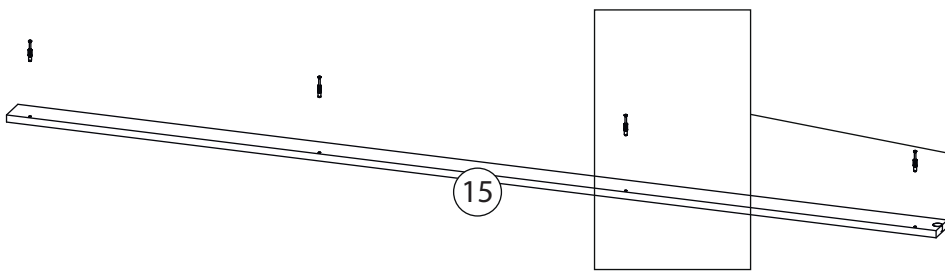

Инструкция по сборке

Ромео

Шкаф угловой - 6

Детали

Поз.	Наименование	Кол-во	Длина	Ширина	Поз.	Наименование	Кол-во	Длина	Ширина
1	Бок правый	1	2184	600	11	Полка	3	966	530
2	Бок правый	1	2184	600	12	Горизонтальная1	1	968	490
3	Бок левый	1	2184	600	13	ребро жёсткости	1	368	968
4	Бок левый	1	2088	600	14	ребро жёсткости	1	968	200
5	Щит передний	1	2088	568	15	Вертикальная1	1	2088	70
6	Крыша	1	1000	600	16	Цоколь	2	1006	80
7	Крыша	1	1000	600	17	Цоколь	2	968	80
8	Дно	1	984	600	19	Задняя стенка ЛХДФ	2	2120	496
9	Дно	1	968	600	20	Задняя стенка ЛХДФ	2	1736	496
10	Горизонтальная1	1	968	530					

Детали

Фурнитура

 21	 22	 23	 24	 25
<u>Заглушка</u> $\varnothing 13$	<u>Гвоздь 1,6x25</u>	<u>Штангодержатель</u>	<u>Евровинт 7x50</u>	<u>Штанга</u>
 26	 27	 28	 29	 30
<u>Саморез 3,5x16</u>	<u>Винт для стяжки</u> <u>VB35</u>	<u>Стяжка VB35</u>	<u>Полкодержатель</u>	<u>Шкант бук</u>
 31	 32	 33		
<u>Шток эксцентрика</u>	<u>Эксцентрик</u>	<u>Профиль для ДВП</u>		

1

Бок левый (4)
собирается аналогично

2

3

4

5

6

7