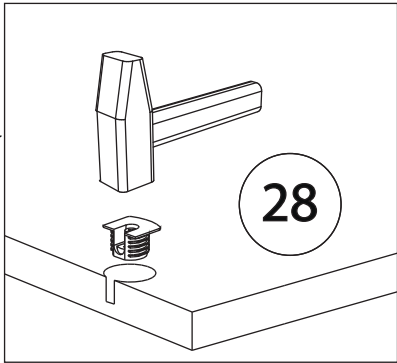

Инструкция по сборке

Ромео

Шкаф угловой - 6

Детали

Поз.	Наименование	Кол-во	Длина	Ширина	Поз.	Наименование	Кол-во	Длина	Ширина
1	Бок правый	1	2184	600	11	Полка	3	966	530
2	Бок правый	1	2184	600	12	Горизонтальная1	1	968	490
3	Бок левый	1	2184	600	13	ребро жёсткости	1	368	968
4	Бок левый	1	2088	600	14	ребро жёсткости	1	968	200
5	Щит передний	1	2088	568	15	Вертикальная1	1	2088	70
6	Крыша	1	1000	600	16	Цоколь	2	1006	80
7	Крыша	1	1000	600	17	Цоколь	2	968	80
8	Дно	1	984	600	19	Задняя стенка ЛХДФ	2	2120	496
9	Дно	1	968	600	20	Задняя стенка ЛХДФ	2	1736	496
10	Горизонтальная1	1	968	530					

8

9

10

Бок левый (3)
собирается аналогично

11

12

13

14