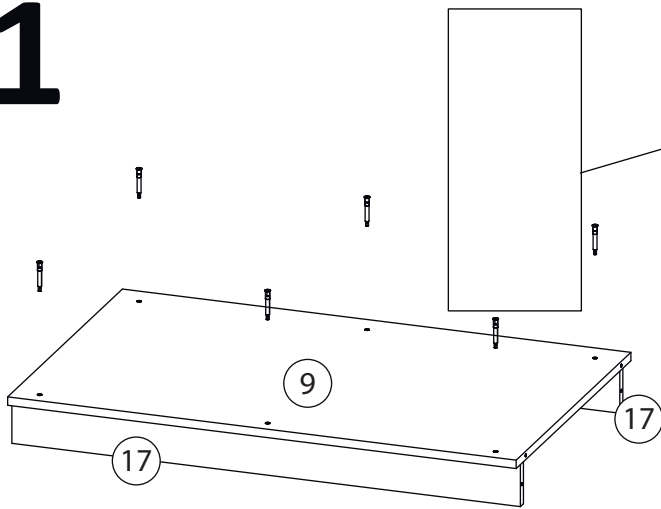

Инструкция по сборке

Ромео

Шкаф угловой - 6

Детали

Поз.	Наименование	Кол-во	Длина	Ширина	Поз.	Наименование	Кол-во	Длина	Ширина
1	Бок правый	1	2184	600	11	Полка	3	966	530
2	Бок правый	1	2184	600	12	Горизонтальная1	1	968	490
3	Бок левый	1	2184	600	13	ребро жёсткости	1	368	968
4	Бок левый	1	2088	600	14	ребро жёсткости	1	968	200
5	Щит передний	1	2088	568	15	Вертикальная1	1	2088	70
6	Крыша	1	1000	600	16	Цоколь	2	1006	80
7	Крыша	1	1000	600	17	Цоколь	2	968	80
8	Дно	1	984	600	19	Задняя стенка ЛХДФ	2	2120	496
9	Дно	1	968	600	20	Задняя стенка ЛХДФ	2	1736	496
10	Горизонтальная1	1	968	530					

8

9

10

Бок левый (3)
собирается аналогично

11

12

13

14