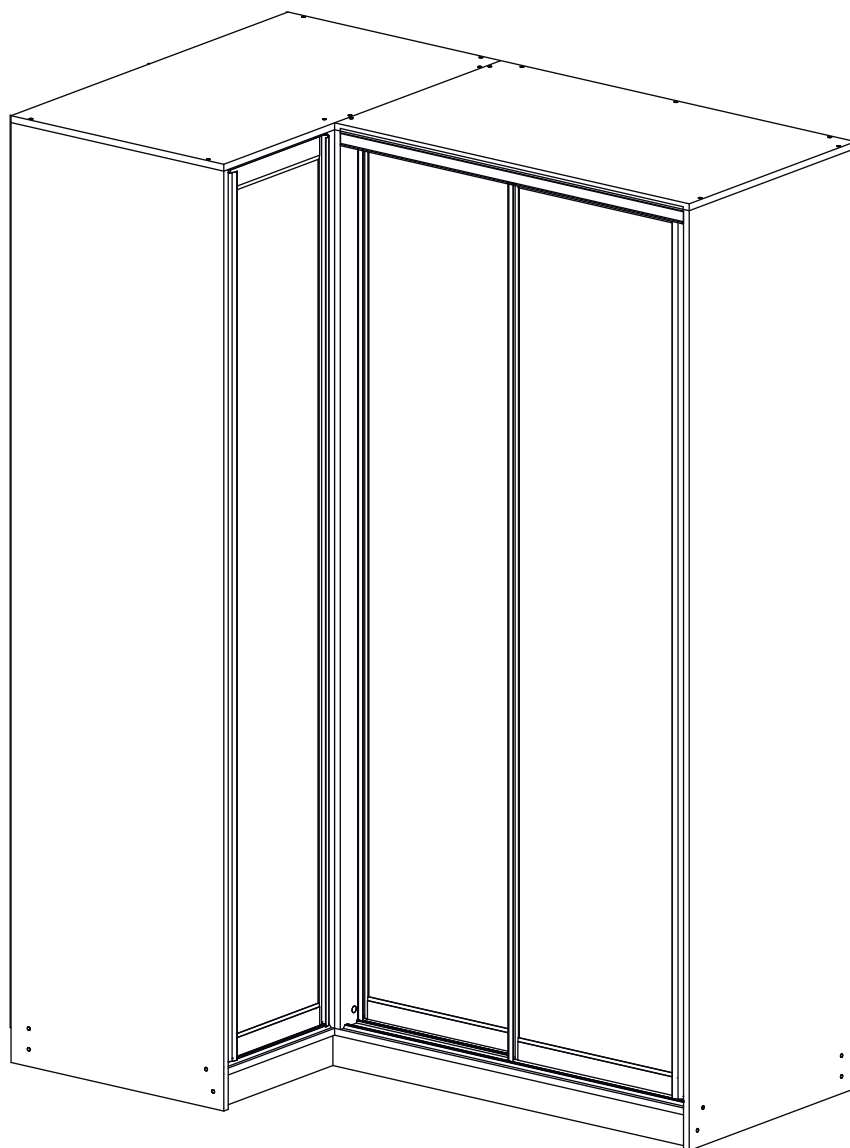

Инструкция по сборке

Ромео

Шкаф угловой - 6

Детали

Поз.	Наименование	Кол-во	Длина	Ширина	Поз.	Наименование	Кол-во	Длина	Ширина
1	Бок правый	1	2184	600	11	Полка	3	966	530
2	Бок правый	1	2184	600	12	Горизонтальная1	1	968	490
3	Бок левый	1	2184	600	13	ребро жёсткости	1	368	968
4	Бок левый	1	2088	600	14	ребро жёсткости	1	968	200
5	Щит передний	1	2088	568	15	Вертикальная1	1	2088	70
6	Крыша	1	1000	600	16	Цоколь	2	1006	80
7	Крыша	1	1000	600	17	Цоколь	2	968	80
8	Дно	1	984	600	19	Задняя стенка ЛХДФ	2	2120	496
9	Дно	1	968	600	20	Задняя стенка ЛХДФ	2	1736	496
10	Горизонтальная1	1	968	530					

Детали

Фурнитура

 21	 22	 23	 24	 25
<u>Заглушка</u> $\varnothing 13$	<u>Гвоздь 1,6x25</u>	<u>Штангодержатель</u>	<u>Евровинт 7x50</u>	<u>Штанга</u>
 26	 27	 28	 29	 30
<u>Саморез 3,5x16</u>	<u>Винт для стяжки</u> <u>VB35</u>	<u>Стяжка VB35</u>	<u>Полкодержатель</u>	<u>Шкант бук</u>
 31	 32	 33		
<u>Шток эксцентрика</u>	<u>Эксцентрик</u>	<u>Профиль для ДВП</u>		

1

Бок левый (4)
собирается аналогично

2

3

4

5

6

7

8

9

10

Бок левый (3)
собирается аналогично

11

12

13

14