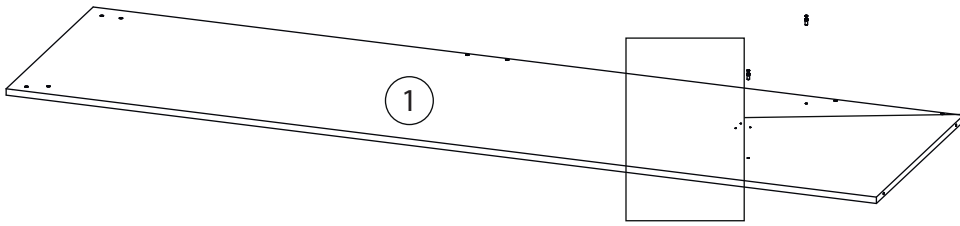

10

Бок левый (3)
собирается аналогично