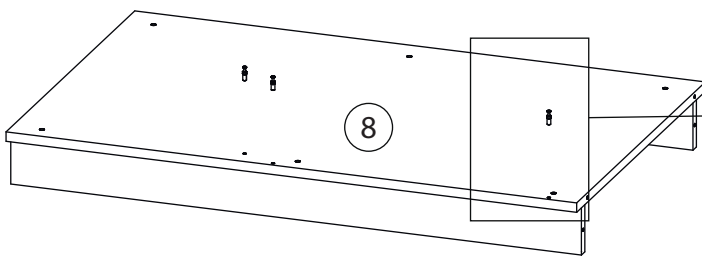

Инструкция по сборке

Ромео

Шкаф угловой - 6

Детали

Поз.	Наименование	Кол-во	Длина	Ширина	Поз.	Наименование	Кол-во	Длина	Ширина
1	Бок правый	1	2184	600	11	Полка	3	966	530
2	Бок правый	1	2184	600	12	Горизонтальная1	1	968	490
3	Бок левый	1	2184	600	13	ребро жёсткости	1	368	968
4	Бок левый	1	2088	600	14	ребро жёсткости	1	968	200
5	Щит передний	1	2088	568	15	Вертикальная1	1	2088	70
6	Крыша	1	1000	600	16	Цоколь	2	1006	80
7	Крыша	1	1000	600	17	Цоколь	2	968	80
8	Дно	1	984	600	19	Задняя стенка ЛХДФ	2	2120	496
9	Дно	1	968	600	20	Задняя стенка ЛХДФ	2	1736	496
10	Горизонтальная1	1	968	530					

1

Бок левый (4)
собирается аналогично

2

3

4

5

6

7