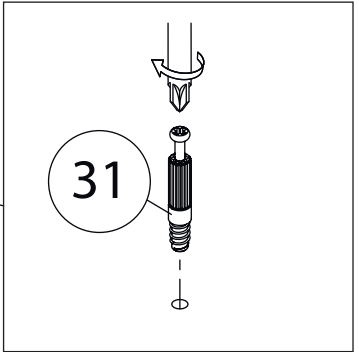

1

Бок левый (4)
собирается аналогично

2

3