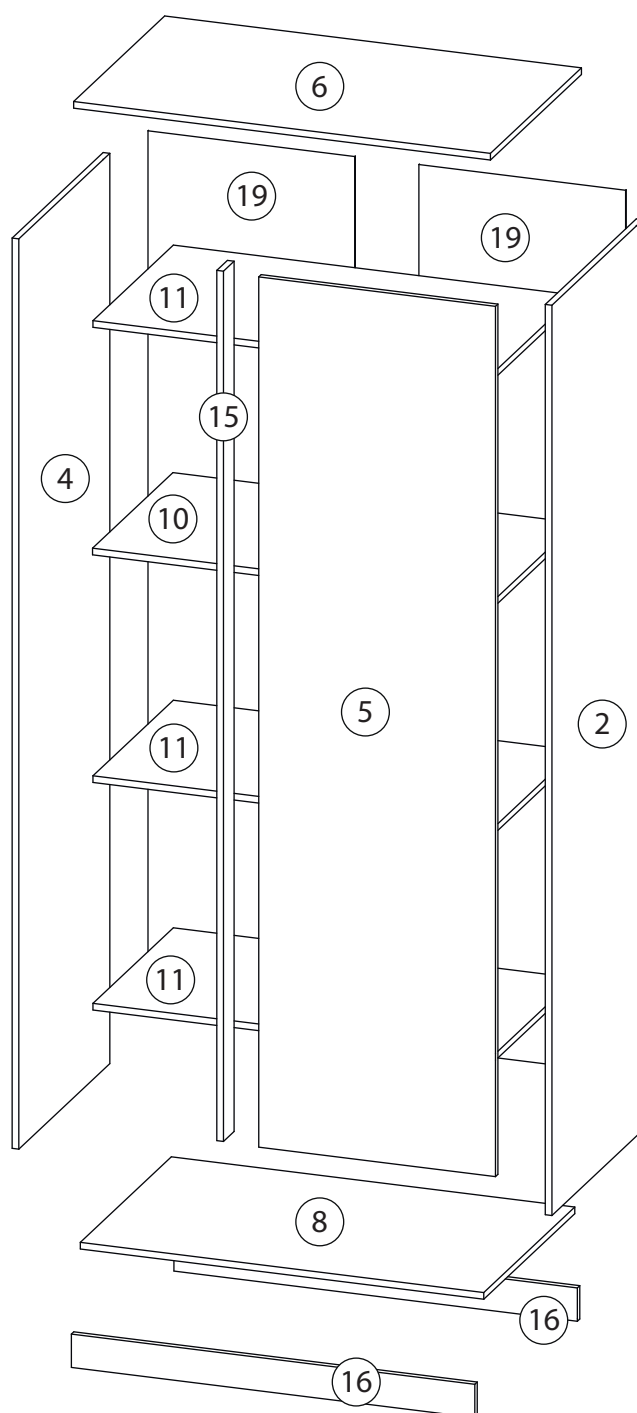

Инструкция по сборке

Ромео

Шкаф угловой - 6

Детали

Поз.	Наименование	Кол-во	Длина	Ширина	Поз.	Наименование	Кол-во	Длина	Ширина
1	Бок правый	1	2184	600	11	Полка	3	966	530
2	Бок правый	1	2184	600	12	Горизонтальная1	1	968	490
3	Бок левый	1	2184	600	13	ребро жёсткости	1	368	968
4	Бок левый	1	2088	600	14	ребро жёсткости	1	968	200
5	Щит передний	1	2088	568	15	Вертикальная1	1	2088	70
6	Крыша	1	1000	600	16	Цоколь	2	1006	80
7	Крыша	1	1000	600	17	Цоколь	2	968	80
8	Дно	1	984	600	19	Задняя стенка ЛХДФ	2	2120	496
9	Дно	1	968	600	20	Задняя стенка ЛХДФ	2	1736	496
10	Горизонтальная1	1	968	530					

Детали

Фурнитура

 21	 22	 23	 24	 25
<u>Заглушка</u> $\varnothing 13$	<u>Гвоздь 1,6x25</u>	<u>Штангодержатель</u>	<u>Евровинт 7x50</u>	<u>Штанга</u>
 26	 27	 28	 29	 30
<u>Саморез 3,5x16</u>	<u>Винт для стяжки</u> <u>VB35</u>	<u>Стяжка VB35</u>	<u>Полкодержатель</u>	<u>Шкант бук</u>
 31	 32	 33		
<u>Шток эксцентрика</u>	<u>Эксцентрик</u>	<u>Профиль для ДВП</u>		

1

Бок левый (4)
собирается аналогично

2

3

4

5

6

7

8

9

10

Бок левый (3)
собирается аналогично

11

12

13

14