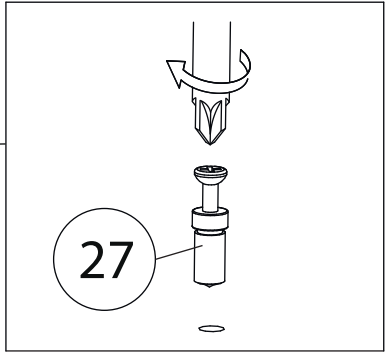

Инструкция по сборке

Ромео

Шкаф угловой - 6

Детали

Поз.	Наименование	Кол-во	Длина	Ширина	Поз.	Наименование	Кол-во	Длина	Ширина
1	Бок правый	1	2184	600	11	Полка	3	966	530
2	Бок правый	1	2184	600	12	Горизонтальная1	1	968	490
3	Бок левый	1	2184	600	13	ребро жёсткости	1	368	968
4	Бок левый	1	2088	600	14	ребро жёсткости	1	968	200
5	Щит передний	1	2088	568	15	Вертикальная1	1	2088	70
6	Крыша	1	1000	600	16	Цоколь	2	1006	80
7	Крыша	1	1000	600	17	Цоколь	2	968	80
8	Дно	1	984	600	19	Задняя стенка ЛХДФ	2	2120	496
9	Дно	1	968	600	20	Задняя стенка ЛХДФ	2	1736	496
10	Горизонтальная1	1	968	530					

8

9

10

Бок левый (3)
собирается аналогично

11

12

13

14