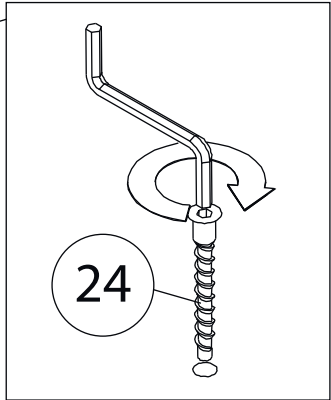

Детали

Фурнитура

 21	 22	 23	 24	 25
<u>Заглушка</u> $\varnothing 13$	<u>Гвоздь 1,6x25</u>	<u>Штангодержатель</u>	<u>Евровинт 7x50</u>	<u>Штанга</u>
 26	 27	 28	 29	 30
<u>Саморез 3,5x16</u>	<u>Винт для стяжки</u> <u>VB35</u>	<u>Стяжка VB35</u>	<u>Полкодержатель</u>	<u>Шкант бук</u>
 31	 32	 33		
<u>Шток эксцентрика</u>	<u>Эксцентрик</u>	<u>Профиль для ДВП</u>		

8

9

10

Бок левый (3)
собирается аналогично

11

12

13

14