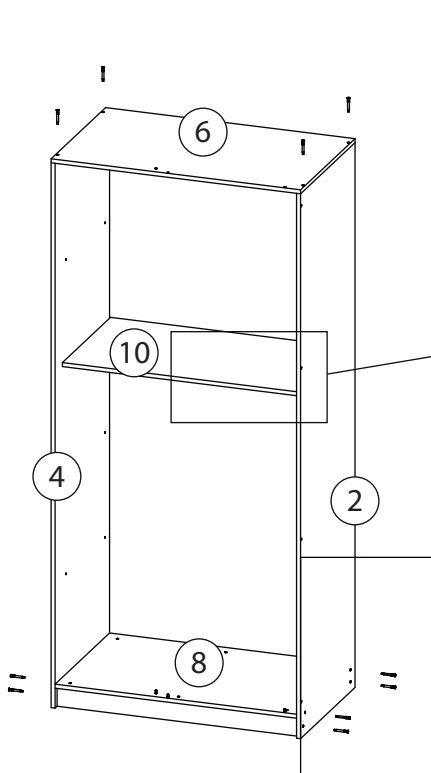

Инструкция по сборке

Ромео

Шкаф угловой - 6

Детали

Поз.	Наименование	Кол-во	Длина	Ширина	Поз.	Наименование	Кол-во	Длина	Ширина
1	Бок правый	1	2184	600	11	Полка	3	966	530
2	Бок правый	1	2184	600	12	Горизонтальная1	1	968	490
3	Бок левый	1	2184	600	13	ребро жёсткости	1	368	968
4	Бок левый	1	2088	600	14	ребро жёсткости	1	968	200
5	Щит передний	1	2088	568	15	Вертикальная1	1	2088	70
6	Крыша	1	1000	600	16	Цоколь	2	1006	80
7	Крыша	1	1000	600	17	Цоколь	2	968	80
8	Дно	1	984	600	19	Задняя стенка ЛХДФ	2	2120	496
9	Дно	1	968	600	20	Задняя стенка ЛХДФ	2	1736	496
10	Горизонтальная1	1	968	530					

Детали

Фурнитура

 21	 22	 23	 24	 25
<u>Заглушка</u> $\varnothing 13$	<u>Гвоздь 1,6x25</u>	<u>Штангодержатель</u>	<u>Евровинт 7x50</u>	<u>Штанга</u>
 26	 27	 28	 29	 30
<u>Саморез 3,5x16</u>	<u>Винт для стяжки</u> <u>VB35</u>	<u>Стяжка VB35</u>	<u>Полкодержатель</u>	<u>Шкант бук</u>
 31	 32	 33		
<u>Шток эксцентрика</u>	<u>Эксцентрик</u>	<u>Профиль для ДВП</u>		

1

Бок левый (4)
собирается аналогично

2

3

4

5

6

7

8

9

10

Бок левый (3)
собирается аналогично

11

12

13

14