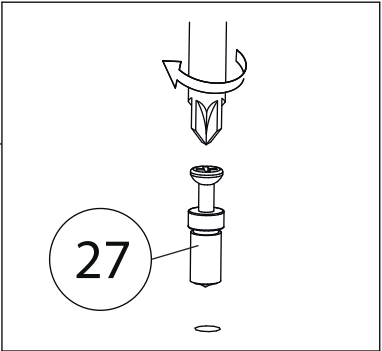

1

Бок левый (4)
собирается аналогично

2

3