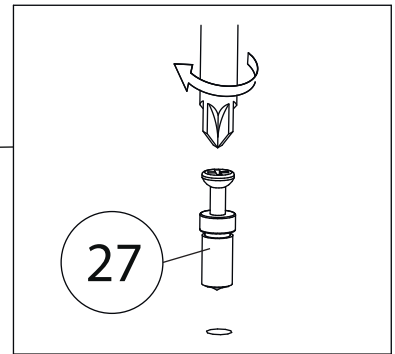

Инструкция по сборке

Ромео

Шкаф угловой - 6

Детали

Поз.	Наименование	Кол-во	Длина	Ширина	Поз.	Наименование	Кол-во	Длина	Ширина
1	Бок правый	1	2184	600	11	Полка	3	966	530
2	Бок правый	1	2184	600	12	Горизонтальная1	1	968	490
3	Бок левый	1	2184	600	13	ребро жёсткости	1	368	968
4	Бок левый	1	2088	600	14	ребро жёсткости	1	968	200
5	Щит передний	1	2088	568	15	Вертикальная1	1	2088	70
6	Крыша	1	1000	600	16	Цоколь	2	1006	80
7	Крыша	1	1000	600	17	Цоколь	2	968	80
8	Дно	1	984	600	19	Задняя стенка ЛХДФ	2	2120	496
9	Дно	1	968	600	20	Задняя стенка ЛХДФ	2	1736	496
10	Горизонтальная1	1	968	530					

Детали

Фурнитура

 21	 22	 23	 24	 25
<u>Заглушка</u> $\varnothing 13$	<u>Гвоздь 1,6x25</u>	<u>Штангодержатель</u>	<u>Евровинт 7x50</u>	<u>Штанга</u>
 26	 27	 28	 29	 30
<u>Саморез 3,5x16</u>	<u>Винт для стяжки</u> <u>VB35</u>	<u>Стяжка VB35</u>	<u>Полкодержатель</u>	<u>Шкант бук</u>
 31	 32	 33		
<u>Шток эксцентрика</u>	<u>Эксцентрик</u>	<u>Профиль для ДВП</u>		

1

Бок левый (4)
собирается аналогично

2

3

4

5

6

7