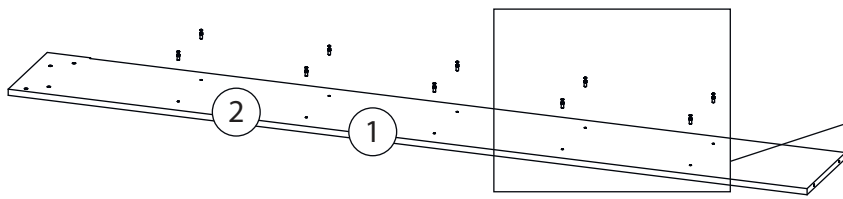

# Детали

Поз.	Наименование	Кол-во	Длина	Ширина
1	Бок правый	1	2020	276
2	Бок левый	1	2020	276
3	Крыша левая	1	368	276
4	дно	1	368	276
5	Горизонт	6	368	274
6	цоколь	2	80	368
7	Задняя стенка	1	1937	397

# Фурнитура

				
8	9	10	11	12
<u>Заглушка</u> <u>Ø13</u>	<u>Заглушка</u> <u>Ø17-20</u>	<u>Гвоздь 1,6x25</u>	<u>Евровинт 7x50</u>	<u>Стяжка VB35</u>
				
13				
<u>Винт для стяжки</u> <u>VB35</u>				

# 1

Бок левый (4)  
собирается зеркально