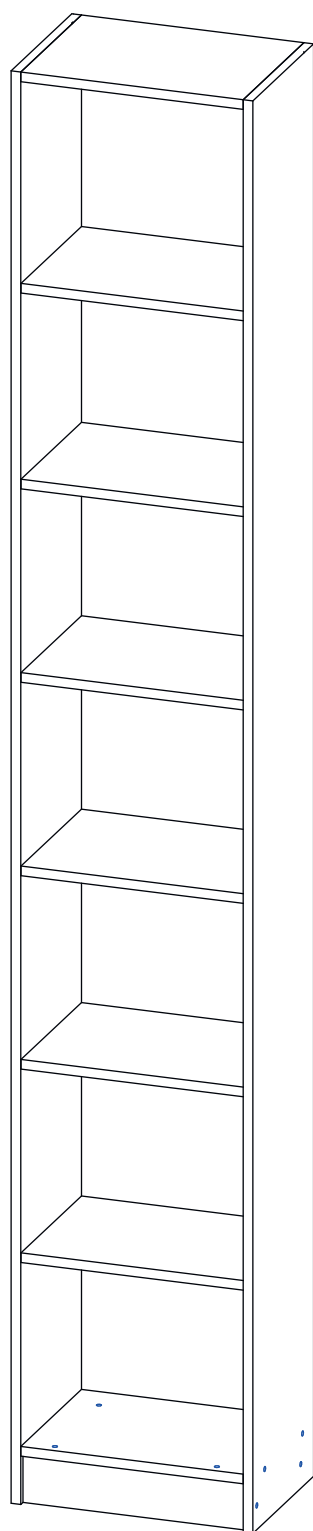

# Инструкция по сборке

Билли

Стеллаж - 09

# Детали

Поз.	Наименование	Кол-во	Длина	Ширина
1	Бок правый	1	2020	276
2	Бок левый	1	2020	276
3	Крыша левая	1	368	276
4	дно	1	368	276
5	Горизонт	6	368	274
6	цоколь	2	80	368
7	Задняя стенка	1	1937	397

# Фурнитура

				
8	9	10	11	12
<u>Заглушка</u> <u>Ø13</u>	<u>Заглушка</u> <u>Ø17-20</u>	<u>Гвоздь 1,6x25</u>	<u>Евровинт 7x50</u>	<u>Стяжка VB35</u>
				
13				
<u>Винт для стяжки</u> <u>VB35</u>				

# 1

Бок левый (4)  
собирается зеркально