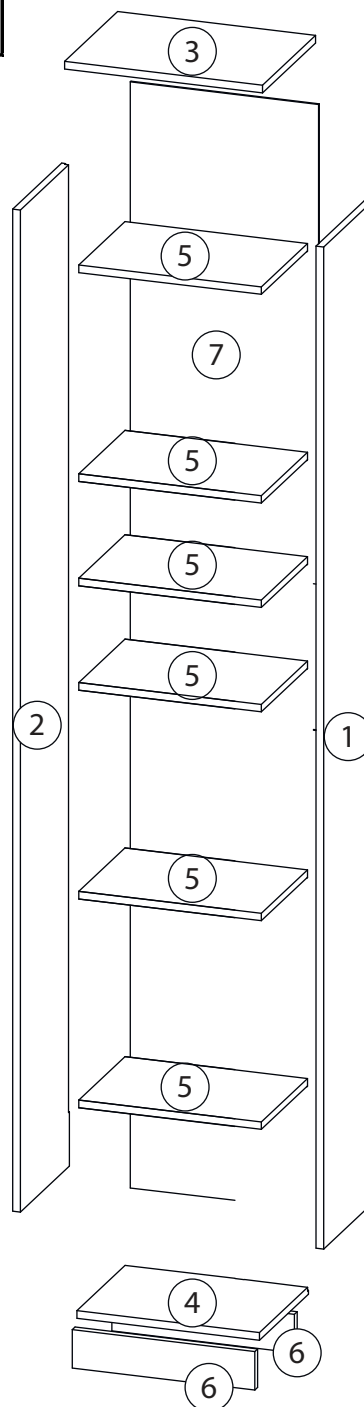

# Инструкция по сборке

Билли

Стеллаж - 09

# Детали

Поз.	Наименование	Кол-во	Длина	Ширина
1	Бок правый	1	2020	276
2	Бок левый	1	2020	276
3	Крыша левая	1	368	276
4	дно	1	368	276
5	Горизонт	6	368	274
6	цоколь	2	80	368
7	Задняя стенка	1	1937	397

# Фурнитура

				
8	9	10	11	12
<u>Заглушка</u> <u>Ø13</u>	<u>Заглушка</u> <u>Ø17-20</u>	<u>Гвоздь 1,6x25</u>	<u>Евровинт 7x50</u>	<u>Стяжка VB35</u>
				
13				
<u>Винт для стяжки</u> <u>VB35</u>				

# 1

Бок левый (4)  
собирается зеркально