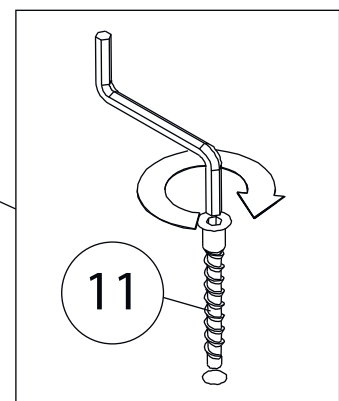

1

Бок левый (4)
собирается зеркально

2

3