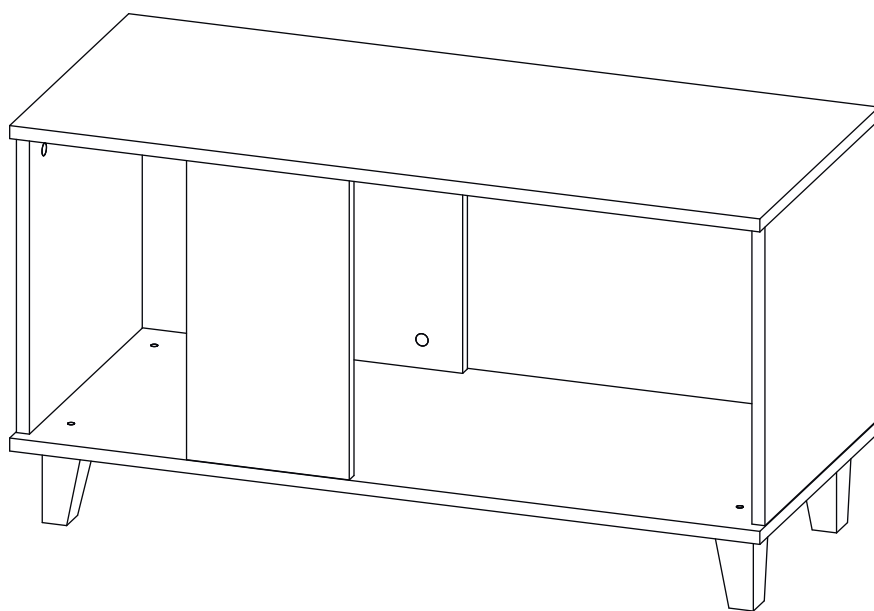

Инструкция по сборке

Непи

Журнальный стол

Детали

Поз.	Наименование	Кол-во	Длина	Ширина
1	Дно	1	922	402
2	Крыша	1	922	402
3	Бок	1	368	381
4	Бок	1	368	381
5	Фальш МДФ	2	368	200

Фурнитура

				
6	7	8	9	10
<u>Заглушка</u> <u>Ø13</u>	<u>Заглушка</u> <u>Ø17-20</u>	<u>Евровинт 7x50</u>	<u>Шкант бук</u>	<u>Эксцентрик</u>
				
11	12			
<u>Шток эксцентрика</u>	<u>Опора</u>			