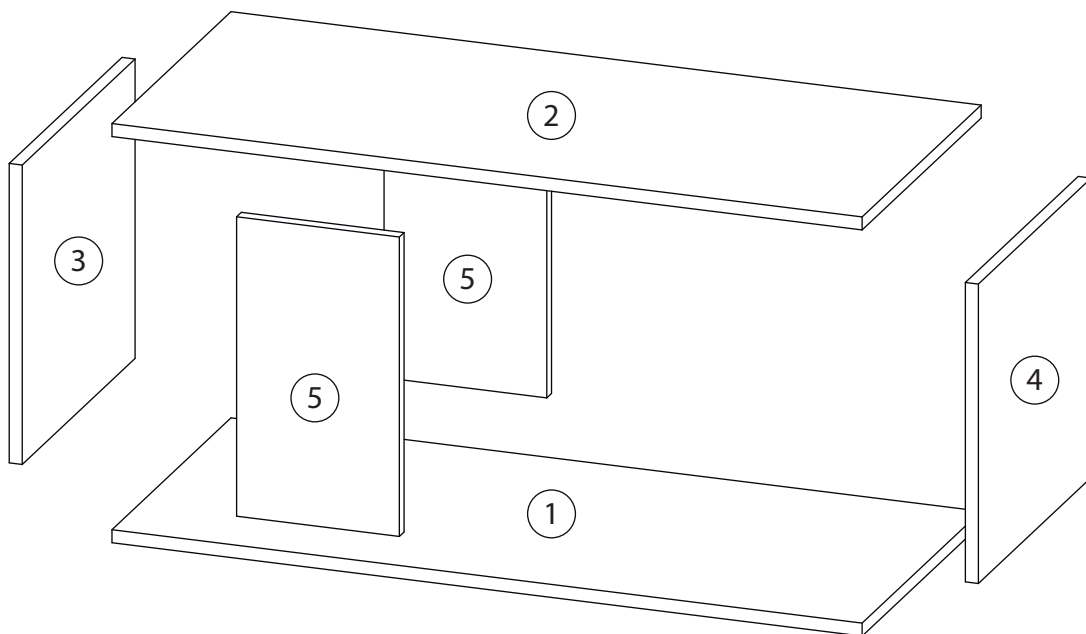

Инструкция по сборке

Непи

Журнальный стол

Детали

Поз.	Наименование	Кол-во	Длина	Ширина
1	Дно	1	922	402
2	Крыша	1	922	402
3	Бок	1	368	381
4	Бок	1	368	381
5	Фальш МДФ	2	368	200

Фурнитура

				
6	7	8	9	10
<u>Заглушка</u> <u>Ø13</u>	<u>Заглушка</u> <u>Ø17-20</u>	<u>Евровинт 7x50</u>	<u>Шкант бук</u>	<u>Эксцентрик</u>
				
11	12			
<u>Шток эксцентрика</u>	<u>Опора</u>			

1

2

3

4

5