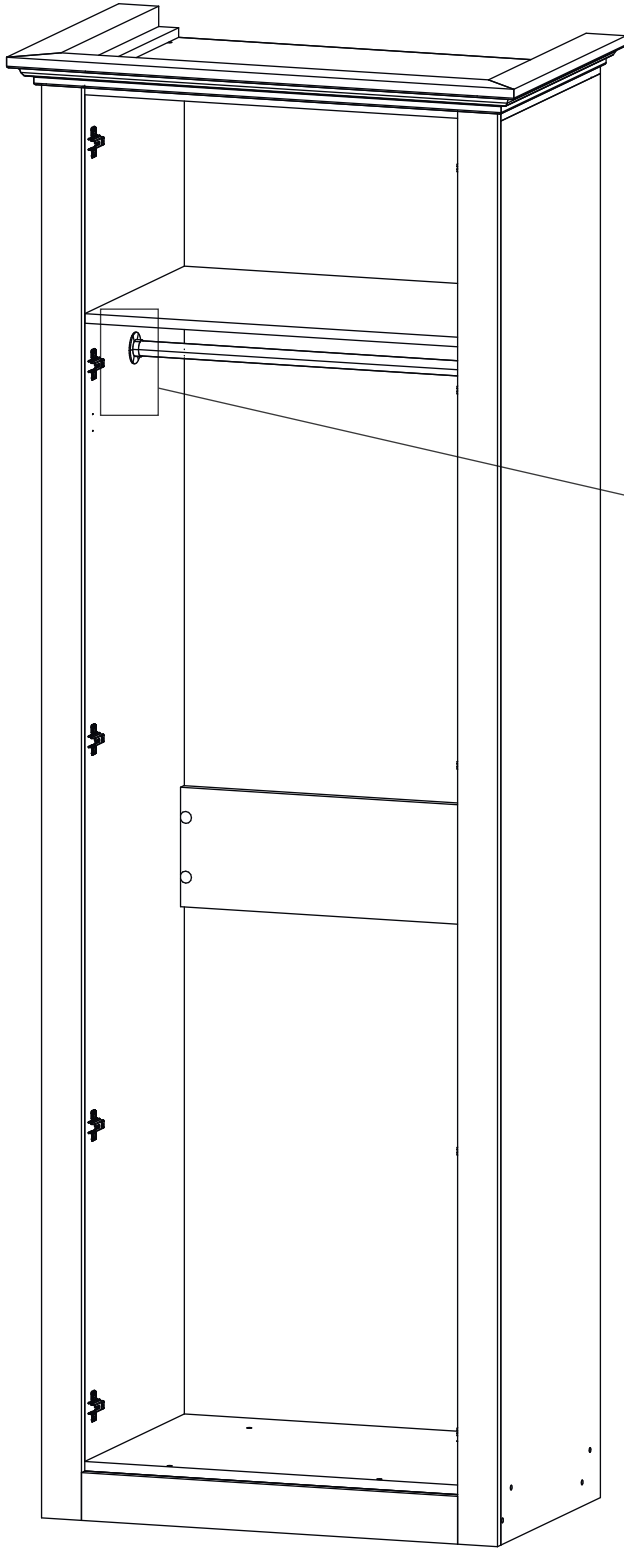

Инструкция по сборке

Классика

Прихожая - 7

Детали

Поз.	Наименование	Кол-во	Длина	Ширина
1	Бок правый	1	2384	480
2	Бок левый	1	2384	480
3	Вертикаль	1	2288	480
4	Вертикаль	1	2288	480
5	Крыша	1	800	480
6	Дно	1	768	480
7	Цоколь	2	768	80
8	Фасад	1	2316	326
9	Фасад	1	2316	326
10	Пилястра	1	2400	70
11	Пилястра	1	2400	70
12	Задняя стенка	1	2318	798
13	Полка	1	660	480
14	Ребро жесткости	1	200	660
15	Профиль1	1	890	
16	Профиль1	1	541	
17	Профиль1	1	541	
18	Фальшпанель	1	660	80

1

2

3

7

$$a=b$$

8

9

10

11

Удалить с детали этикетки со штрихкодом при помощи фена.

Детали

Поз.	Наименование	Кол-во	Длина	Ширина
1	Щит МЯГКИЙ	1	1435	797
2	Крыша	1	768	399
3	Полка	1	768	380
4	Дно	1	768	380
5	Сидушка МЯГКАЯ	1	798	365
6	Полка	1	658	380
7	Задняя стенка	1	266	768
8	Бок левый	1	480	380
9	Бок правый	1	480	380
10	Горизонталь	1	768	200
11	Вертикаль	1	368	380
12	Вертикаль	1	368	380
13	Бок левый	2	282	400
14	Цоколь	2	768	80
15	Профиль1	1	890	
16	Профиль1	1	445	
17	Профиль1	1	445	
18	Фасад	2	394	325
19	Пилястра	1	480	70
20	Пилястра	1	480	70
21	Задняя стенка	1	398	788
22	Фальшпанель	1	80	660

Фурнитура

				
23	24	25	26	27
<u>Подвеска плоская</u>	<u>Петля</u>	<u>Евровинт 6,3x13</u>	<u>Евровинт 7x50</u>	<u>Эксцентрик</u>
				
28	29	31	32	33
<u>Саморез 3,5x16</u>	<u>Стяжка VB35</u>	<u>Винт для стяжки VB35</u>	<u>Гвоздь 1,6x25</u>	<u>Полкодержатель</u>
				
34	35	36		
<u>Шкант бук</u>	<u>Шток эксцентрика</u>	<u>Саморез 3,5x30</u>		