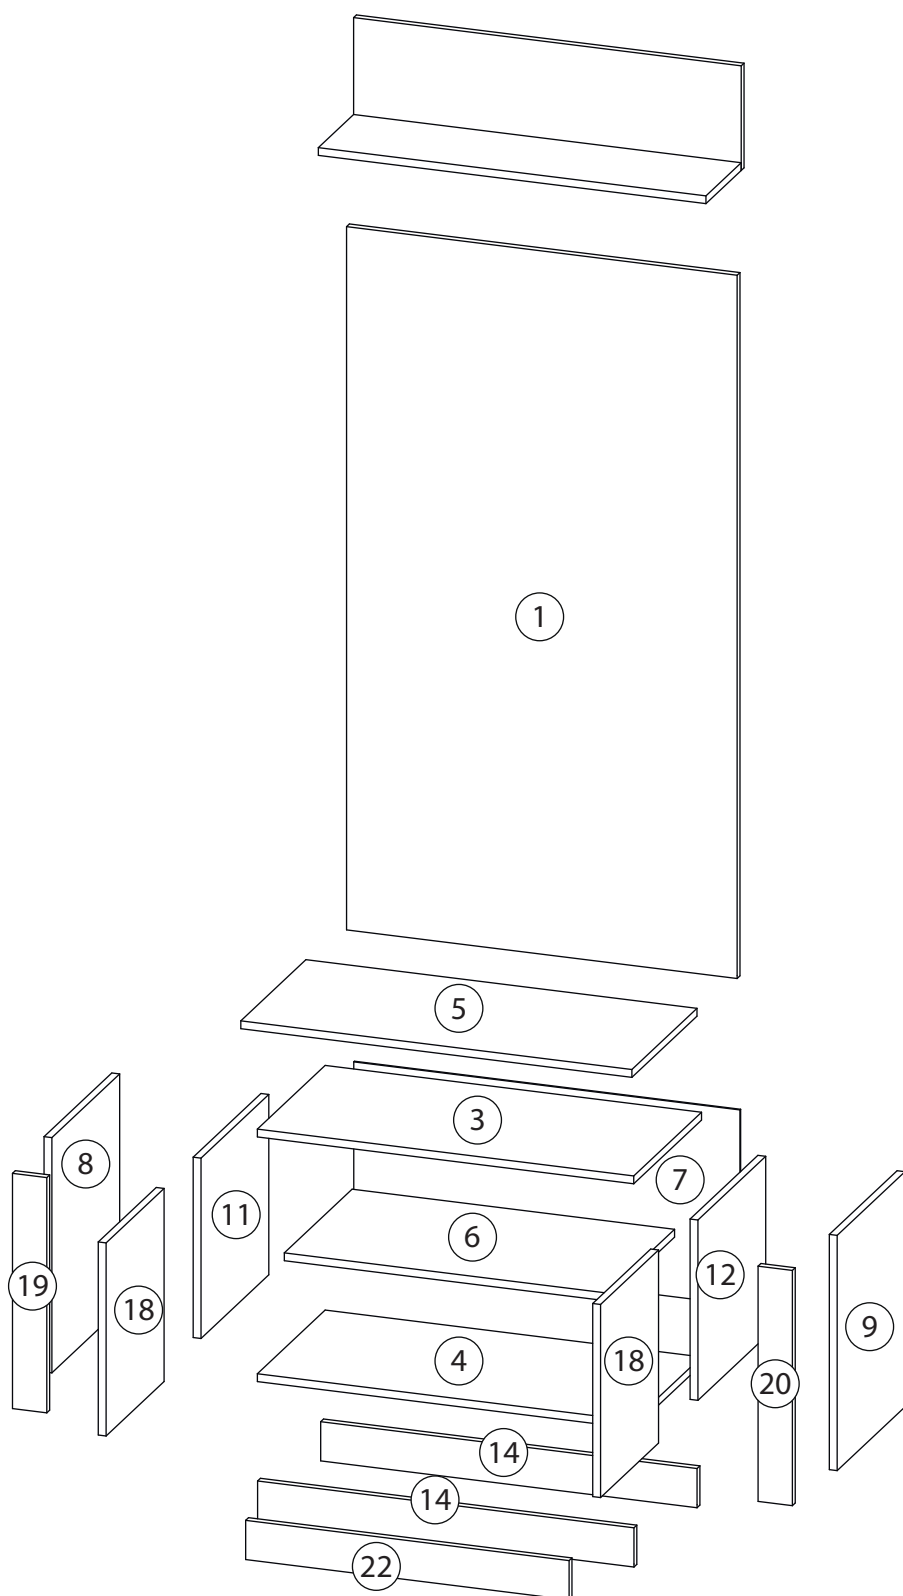

Инструкция по сборке

Классика

Прихожая - 7

Детали

Поз.	Наименование	Кол-во	Длина	Ширина
1	Бок правый	1	2384	480
2	Бок левый	1	2384	480
3	Вертикаль	1	2288	480
4	Вертикаль	1	2288	480
5	Крыша	1	800	480
6	Дно	1	768	480
7	Цоколь	2	768	80
8	Фасад	1	2316	326
9	Фасад	1	2316	326
10	Пилястра	1	2400	70
11	Пилястра	1	2400	70
12	Задняя стенка	1	2318	798
13	Полка	1	660	480
14	Ребро жесткости	1	200	660
15	Профиль1	1	890	
16	Профиль1	1	541	
17	Профиль1	1	541	
18	Фальшпанель	1	660	80

11

Удалить с детали этикетки со штрихкодом при помощи фена.

Детали

Поз.	Наименование	Кол-во	Длина	Ширина
1	Щит МЯГКИЙ	1	1435	797
2	Крыша	1	768	399
3	Полка	1	768	380
4	Дно	1	768	380
5	Сидушка МЯГКАЯ	1	798	365
6	Полка	1	658	380
7	Задняя стенка	1	266	768
8	Бок левый	1	480	380
9	Бок правый	1	480	380
10	Горизонталь	1	768	200
11	Вертикаль	1	368	380
12	Вертикаль	1	368	380
13	Бок левый	2	282	400
14	Цоколь	2	768	80
15	Профиль1	1	890	
16	Профиль1	1	445	
17	Профиль1	1	445	
18	Фасад	2	394	325
19	Пилястра	1	480	70
20	Пилястра	1	480	70
21	Задняя стенка	1	398	788
22	Фальшпанель	1	80	660