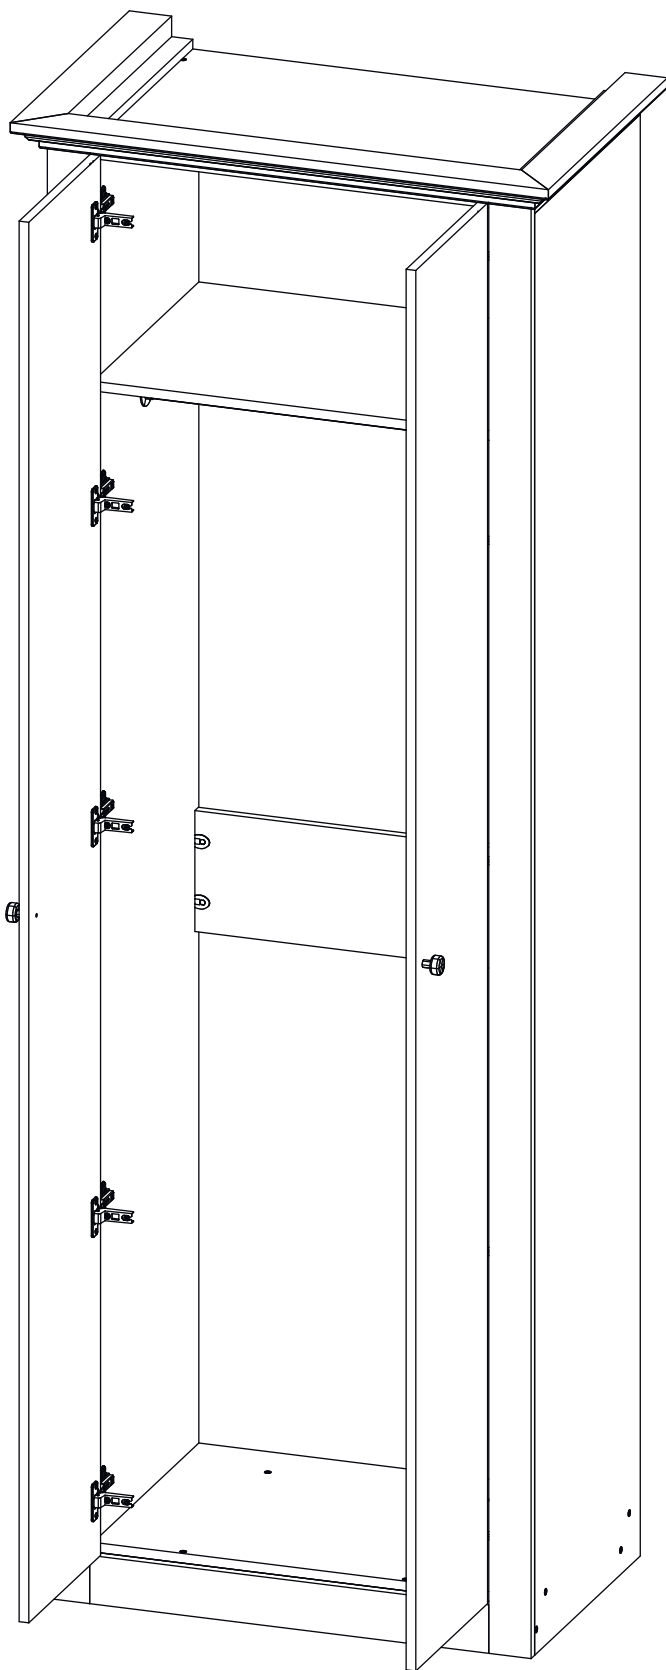

Инструкция по сборке

Классика

Прихожая - 7

Детали

Поз.	Наименование	Кол-во	Длина	Ширина
1	Бок правый	1	2384	480
2	Бок левый	1	2384	480
3	Вертикаль	1	2288	480
4	Вертикаль	1	2288	480
5	Крыша	1	800	480
6	Дно	1	768	480
7	Цоколь	2	768	80
8	Фасад	1	2316	326
9	Фасад	1	2316	326
10	Пилястра	1	2400	70
11	Пилястра	1	2400	70
12	Задняя стенка	1	2318	798
13	Полка	1	660	480
14	Ребро жесткости	1	200	660
15	Профиль1	1	890	
16	Профиль1	1	541	
17	Профиль1	1	541	
18	Фальшпанель	1	660	80

Фурнитура

				
19	20	21	22	23
<u>Петля полунакладная</u>	<u>Саморез 3,5x30</u>	<u>Петля накладная</u>	<u>Евровинт 7x50</u>	<u>Саморез 3,5x16</u>
				
24	25	26	27	28
<u>Шкант бук</u>	<u>Гвоздь 1,6x25</u>	<u>Евровинт 6,3x13</u>	<u>Стяжка VB35</u>	<u>Винт для стяжки VB35</u>
				
29	30	31		
<u>Ручка кнопка</u>	<u>Штангодержатель</u>	<u>Штанга</u>		

1

2

3

7

$$a=b$$

8

9

10

11

Удалить с детали этикетки со штрихкодом при помощи фена.

Детали

Поз.	Наименование	Кол-во	Длина	Ширина
1	Щит МЯГКИЙ	1	1435	797
2	Крыша	1	768	399
3	Полка	1	768	380
4	Дно	1	768	380
5	Сидушка МЯГКАЯ	1	798	365
6	Полка	1	658	380
7	Задняя стенка	1	266	768
8	Бок левый	1	480	380
9	Бок правый	1	480	380
10	Горизонталь	1	768	200
11	Вертикаль	1	368	380
12	Вертикаль	1	368	380
13	Бок левый	2	282	400
14	Цоколь	2	768	80
15	Профиль1	1	890	
16	Профиль1	1	445	
17	Профиль1	1	445	
18	Фасад	2	394	325
19	Пилястра	1	480	70
20	Пилястра	1	480	70
21	Задняя стенка	1	398	788
22	Фальшпанель	1	80	660