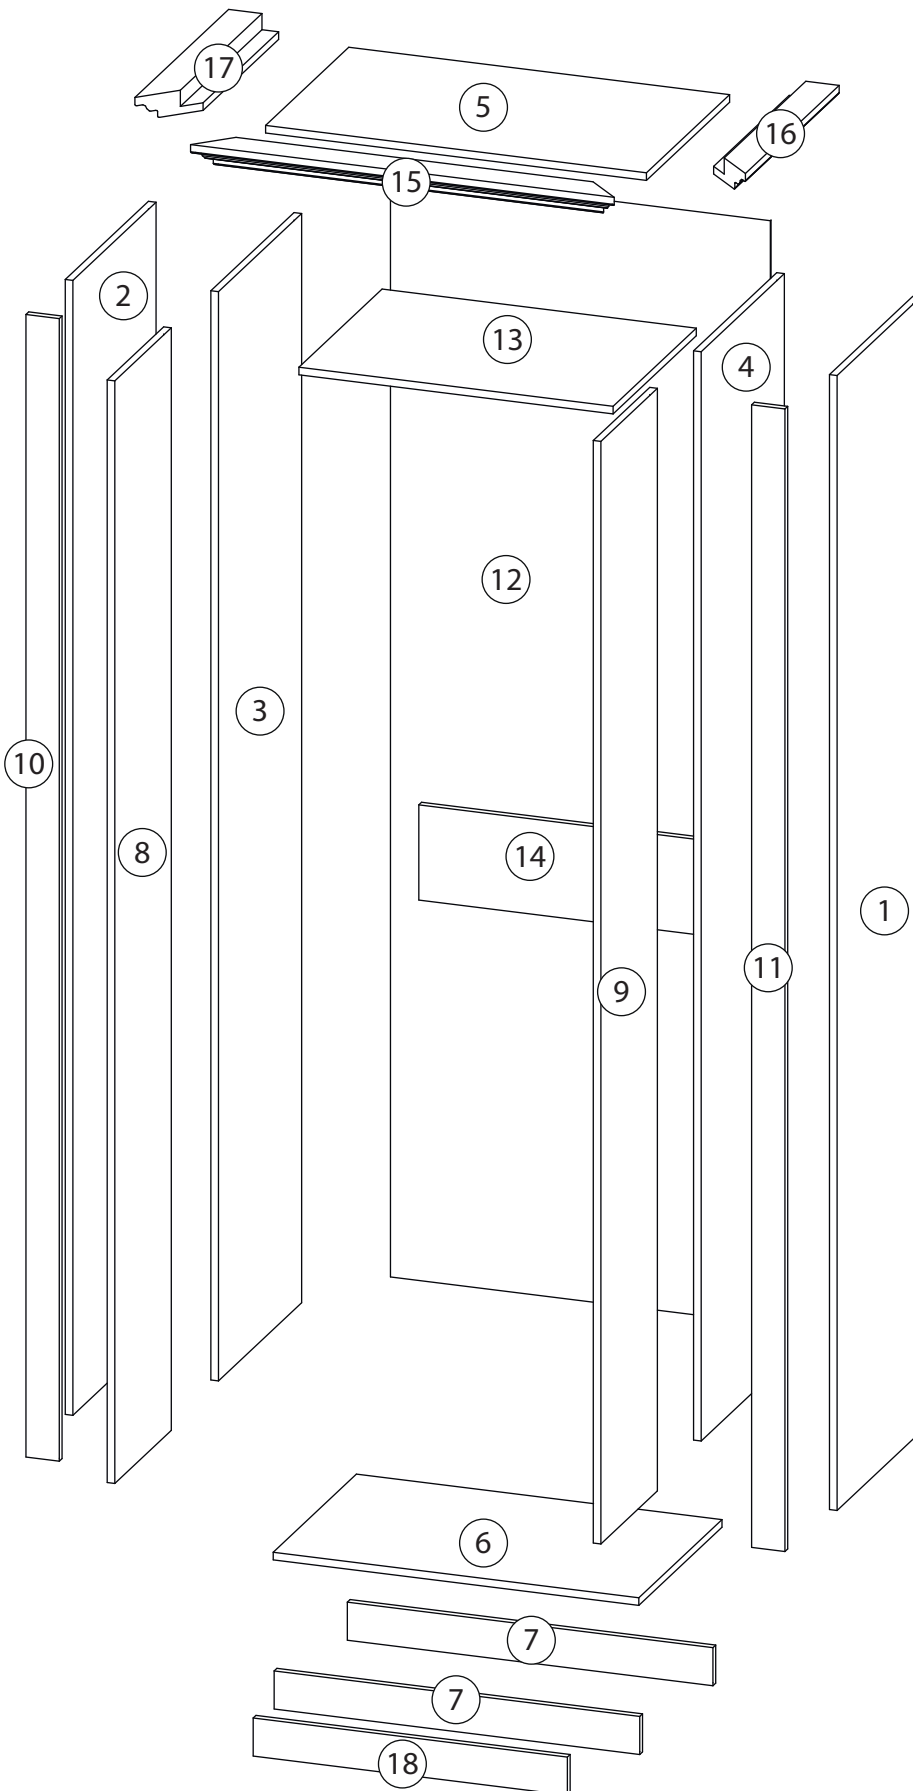

Инструкция по сборке

Классика

Прихожая - 7

Детали

Поз.	Наименование	Кол-во	Длина	Ширина
1	Бок правый	1	2384	480
2	Бок левый	1	2384	480
3	Вертикаль	1	2288	480
4	Вертикаль	1	2288	480
5	Крыша	1	800	480
6	Дно	1	768	480
7	Цоколь	2	768	80
8	Фасад	1	2316	326
9	Фасад	1	2316	326
10	Пилястра	1	2400	70
11	Пилястра	1	2400	70
12	Задняя стенка	1	2318	798
13	Полка	1	660	480
14	Ребро жесткости	1	200	660
15	Профиль1	1	890	
16	Профиль1	1	541	
17	Профиль1	1	541	
18	Фальшпанель	1	660	80

Фурнитура

				
19	20	21	22	23
<u>Петля полунакладная</u>	<u>Саморез 3,5x30</u>	<u>Петля накладная</u>	<u>Евровинт 7x50</u>	<u>Саморез 3,5x16</u>
				
24	25	26	27	28
<u>Шкант бук</u>	<u>Гвоздь 1,6x25</u>	<u>Евровинт 6,3x13</u>	<u>Стяжка VB35</u>	<u>Винт для стяжки VB35</u>
				
29	30	31		
<u>Ручка кнопка</u>	<u>Штангодержатель</u>	<u>Штанга</u>		