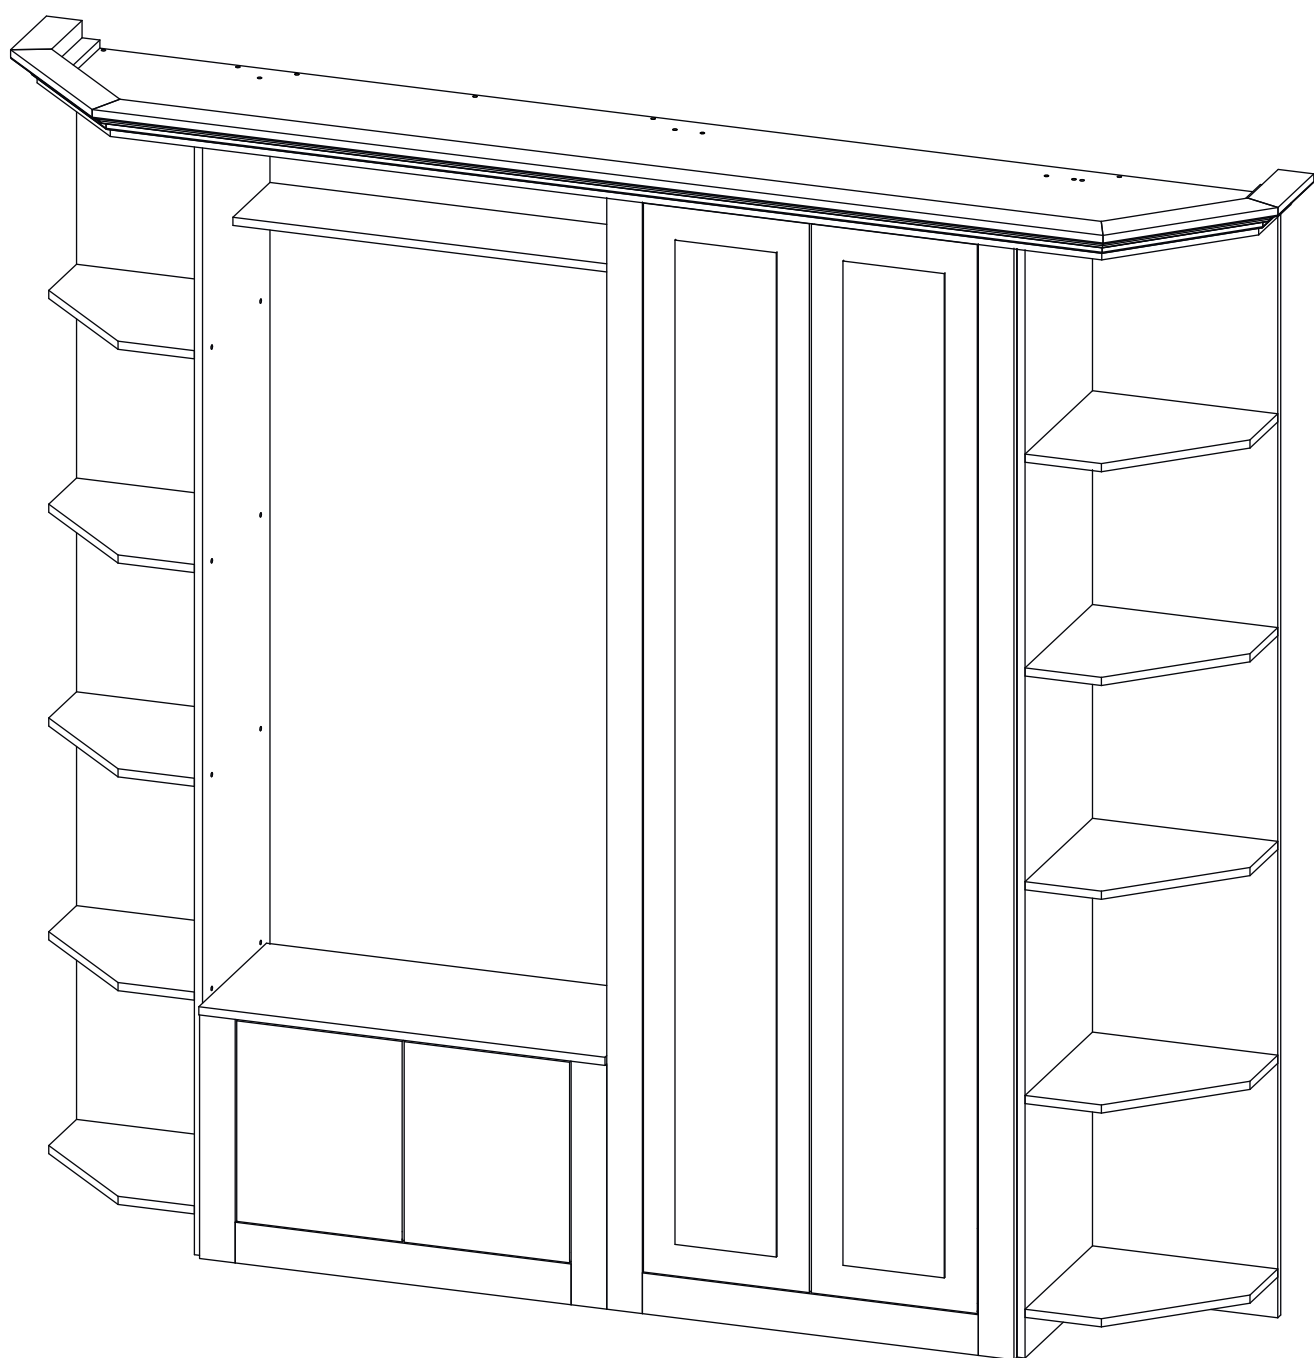

Инструкция по сборке

Классика

Прихожая - 7

Детали

Поз.	Наименование	Кол-во	Длина	Ширина
1	Бок правый	1	2384	480
2	Бок левый	1	2384	480
3	Вертикаль	1	2288	480
4	Вертикаль	1	2288	480
5	Крыша	1	800	480
6	Дно	1	768	480
7	Цоколь	2	768	80
8	Фасад	1	2316	326
9	Фасад	1	2316	326
10	Пилястра	1	2400	70
11	Пилястра	1	2400	70
12	Задняя стенка	1	2318	798
13	Полка	1	660	480
14	Ребро жесткости	1	200	660
15	Профиль1	1	890	
16	Профиль1	1	541	
17	Профиль1	1	541	
18	Фальшпанель	1	660	80