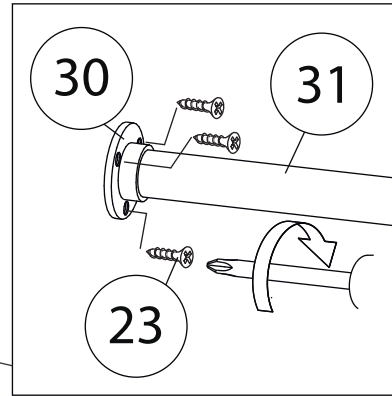

Фурнитура

				
19	20	21	22	23
<u>Петля полунакладная</u>	<u>Саморез 3,5x30</u>	<u>Петля накладная</u>	<u>Евровинт 7x50</u>	<u>Саморез 3,5x16</u>
				
24	25	26	27	28
<u>Шкант бук</u>	<u>Гвоздь 1,6x25</u>	<u>Евровинт 6,3x13</u>	<u>Стяжка VB35</u>	<u>Винт для стяжки VB35</u>
				
29	30	31		
<u>Ручка кнопка</u>	<u>Штангодержатель</u>	<u>Штанга</u>		

11

Удалить с детали этикетки со штрихкодом при помощи фена.

Детали

Поз.	Наименование	Кол-во	Длина	Ширина
1	Щит МЯГКИЙ	1	1435	797
2	Крыша	1	768	399
3	Полка	1	768	380
4	Дно	1	768	380
5	Сидушка МЯГКАЯ	1	798	365
6	Полка	1	658	380
7	Задняя стенка	1	266	768
8	Бок левый	1	480	380
9	Бок правый	1	480	380
10	Горизонталь	1	768	200
11	Вертикаль	1	368	380
12	Вертикаль	1	368	380
13	Бок левый	2	282	400
14	Цоколь	2	768	80
15	Профиль1	1	890	
16	Профиль1	1	445	
17	Профиль1	1	445	
18	Фасад	2	394	325
19	Пилястра	1	480	70
20	Пилястра	1	480	70
21	Задняя стенка	1	398	788
22	Фальшпанель	1	80	660

Фурнитура

				
23	24	25	26	27
<u>Подвеска плоская</u>	<u>Петля</u>	<u>Евровинт 6,3x13</u>	<u>Евровинт 7x50</u>	<u>Эксцентрик</u>
				
28	29	31	32	33
<u>Саморез 3,5x16</u>	<u>Стяжка VB35</u>	<u>Винт для стяжки VB35</u>	<u>Гвоздь 1,6x25</u>	<u>Полкодержатель</u>
				
34	35	36		
<u>Шкант бук</u>	<u>Шток эксцентрика</u>	<u>Саморез 3,5x30</u>		