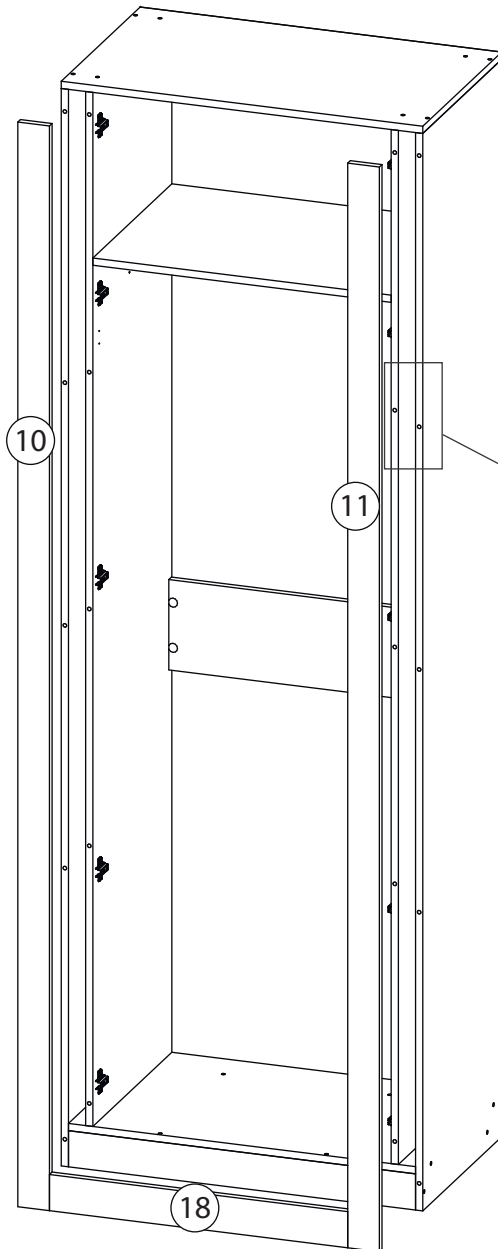

Инструкция по сборке

Классика

Прихожая - 7

Детали

Поз.	Наименование	Кол-во	Длина	Ширина
1	Бок правый	1	2384	480
2	Бок левый	1	2384	480
3	Вертикаль	1	2288	480
4	Вертикаль	1	2288	480
5	Крыша	1	800	480
6	Дно	1	768	480
7	Цоколь	2	768	80
8	Фасад	1	2316	326
9	Фасад	1	2316	326
10	Пилястра	1	2400	70
11	Пилястра	1	2400	70
12	Задняя стенка	1	2318	798
13	Полка	1	660	480
14	Ребро жесткости	1	200	660
15	Профиль1	1	890	
16	Профиль1	1	541	
17	Профиль1	1	541	
18	Фальшпанель	1	660	80

1

2

3

7

$$a=b$$

8

9

10

11

Удалить с детали этикетки со штрихкодом при помощи фена.

Детали

Поз.	Наименование	Кол-во	Длина	Ширина
1	Щит МЯГКИЙ	1	1435	797
2	Крыша	1	768	399
3	Полка	1	768	380
4	Дно	1	768	380
5	Сидушка МЯГКАЯ	1	798	365
6	Полка	1	658	380
7	Задняя стенка	1	266	768
8	Бок левый	1	480	380
9	Бок правый	1	480	380
10	Горизонталь	1	768	200
11	Вертикаль	1	368	380
12	Вертикаль	1	368	380
13	Бок левый	2	282	400
14	Цоколь	2	768	80
15	Профиль1	1	890	
16	Профиль1	1	445	
17	Профиль1	1	445	
18	Фасад	2	394	325
19	Пилястра	1	480	70
20	Пилястра	1	480	70
21	Задняя стенка	1	398	788
22	Фальшпанель	1	80	660

Фурнитура

				
23	24	25	26	27
<u>Подвеска плоская</u>	<u>Петля</u>	<u>Евровинт 6,3x13</u>	<u>Евровинт 7x50</u>	<u>Эксцентрик</u>
				
28	29	31	32	33
<u>Саморез 3,5x16</u>	<u>Стяжка VB35</u>	<u>Винт для стяжки VB35</u>	<u>Гвоздь 1,6x25</u>	<u>Полкодержатель</u>
				
34	35	36		
<u>Шкант бук</u>	<u>Шток эксцентрика</u>	<u>Саморез 3,5x30</u>		