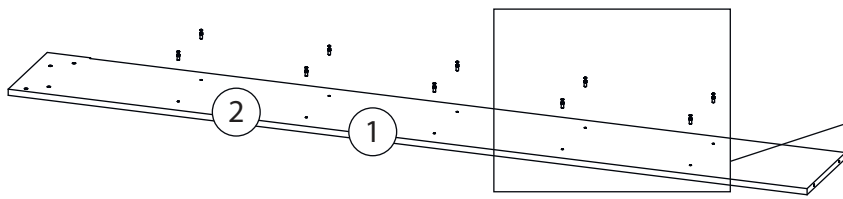

Инструкция по сборке

Билли

Стеллаж - 1

Детали

Поз.	Наименование	Кол-во	Длина	Ширина
1	Бок правый	1	2020	276
2	Бок левый	1	2020	276
3	Крыша левая	1	768	276
4	дно	1	768	276
5	Горизонт	5	768	274
6	цоколь	2	80	768
7	Задняя стенка	1	1937	797

Фурнитура

				
8	9	10	11	12
<u>Заглушка</u> <u>Ø13</u>	<u>Заглушка</u> <u>Ø17-20</u>	<u>Гвоздь 1,6x25</u>	<u>Евровинт 7x50</u>	<u>Стяжка VB35</u>
				
13				
<u>Винт для стяжки</u> <u>VB35</u>				

1

Бок левый (4)
собирается зеркально

2

3

4

5

6

Детали

Поз.	Наименование	Кол-во	Длина	Ширина
1	Бок правый малый модуль	1	2020	200
2	Бок левый малый модуль	1	2020	200
3	Крыша малый модуль	1	168	200
4	дно малый модуль	1	168	200
5	Горизонт малый модуль	10	168	198
6	цоколь малый модуль	2	80	168
7	Задняя стенка малый модуль	1	1937	197