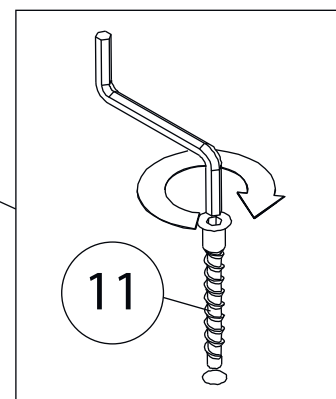

Инструкция по сборке

Билли

Стеллаж - 1

Детали

Поз.	Наименование	Кол-во	Длина	Ширина
1	Бок правый	1	2020	276
2	Бок левый	1	2020	276
3	Крыша левая	1	768	276
4	дно	1	768	276
5	Горизонт	5	768	274
6	цоколь	2	80	768
7	Задняя стенка	1	1937	797

Фурнитура

				
8	9	10	11	12
<u>Заглушка</u> <u>Ø13</u>	<u>Заглушка</u> <u>Ø17-20</u>	<u>Гвоздь 1,6x25</u>	<u>Евровинт 7x50</u>	<u>Стяжка VB35</u>
				
13				
<u>Винт для стяжки</u> <u>VB35</u>				

1

Бок левый (4)
собирается зеркально

2

3

4

5

6

Детали

Поз.	Наименование	Кол-во	Длина	Ширина
1	Бок правый малый модуль	1	2020	200
2	Бок левый малый модуль	1	2020	200
3	Крыша малый модуль	1	168	200
4	дно малый модуль	1	168	200
5	Горизонт малый модуль	10	168	198
6	цоколь малый модуль	2	80	168
7	Задняя стенка малый модуль	1	1937	197

Фурнитура

				
8	9	10	11	12
<u>Заглушка</u> <u>Ø13</u>	<u>Заглушка</u> <u>Ø17-20</u>	<u>Гвоздь 1,6x25</u>	<u>Евровинт 7x50</u>	<u>Стяжка VB35</u>
				
13				
<u>Винт для стяжки</u> <u>VB35</u>				

1

2

$a=b$