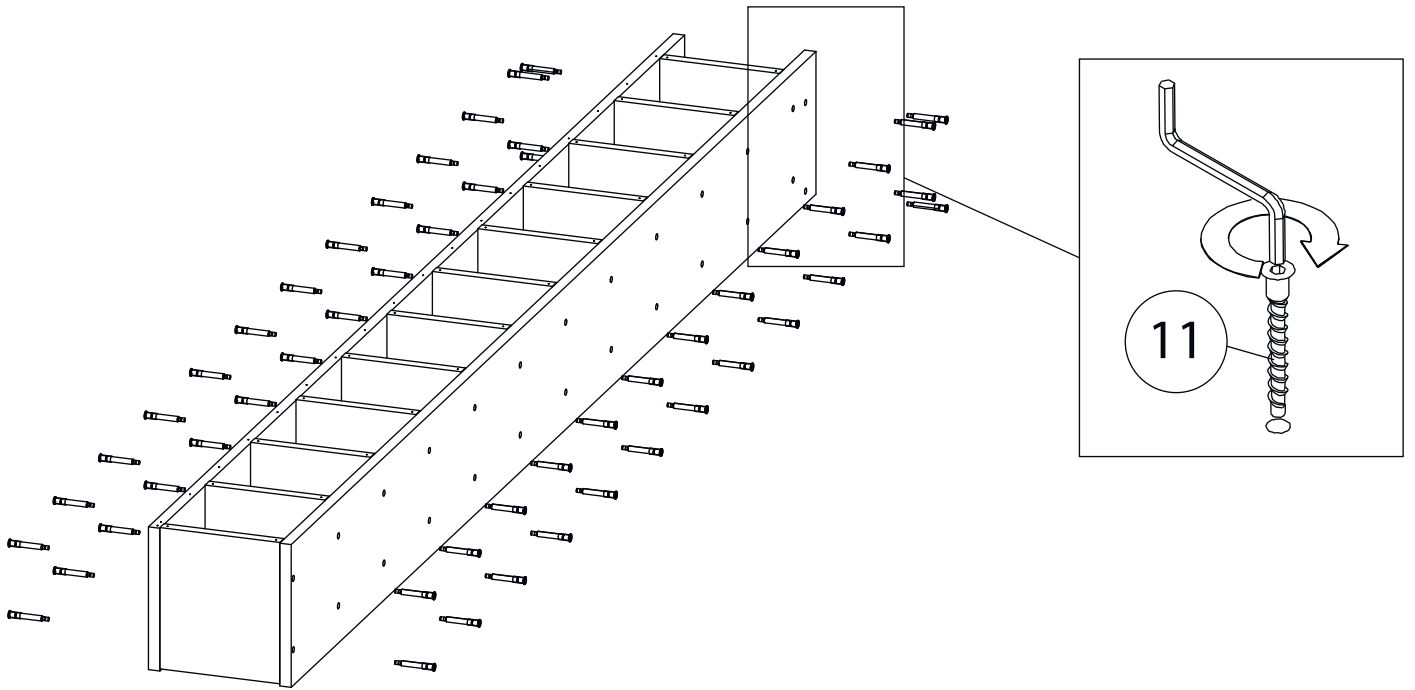

Инструкция по сборке

Билли

Стеллаж - 1

Детали

Поз.	Наименование	Кол-во	Длина	Ширина
1	Бок правый	1	2020	276
2	Бок левый	1	2020	276
3	Крыша левая	1	768	276
4	дно	1	768	276
5	Горизонт	5	768	274
6	цоколь	2	80	768
7	Задняя стенка	1	1937	797

2

3

4

5

6

Детали

Поз.	Наименование	Кол-во	Длина	Ширина
1	Бок правый малый модуль	1	2020	200
2	Бок левый малый модуль	1	2020	200
3	Крыша малый модуль	1	168	200
4	дно малый модуль	1	168	200
5	Горизонт малый модуль	10	168	198
6	цоколь малый модуль	2	80	168
7	Задняя стенка малый модуль	1	1937	197

Фурнитура

				
8	9	10	11	12
<u>Заглушка</u> <u>Ø13</u>	<u>Заглушка</u> <u>Ø17-20</u>	<u>Гвоздь 1,6x25</u>	<u>Евровинт 7x50</u>	<u>Стяжка VB35</u>
				
13				
<u>Винт для стяжки</u> <u>VB35</u>				

1

2

$a=b$