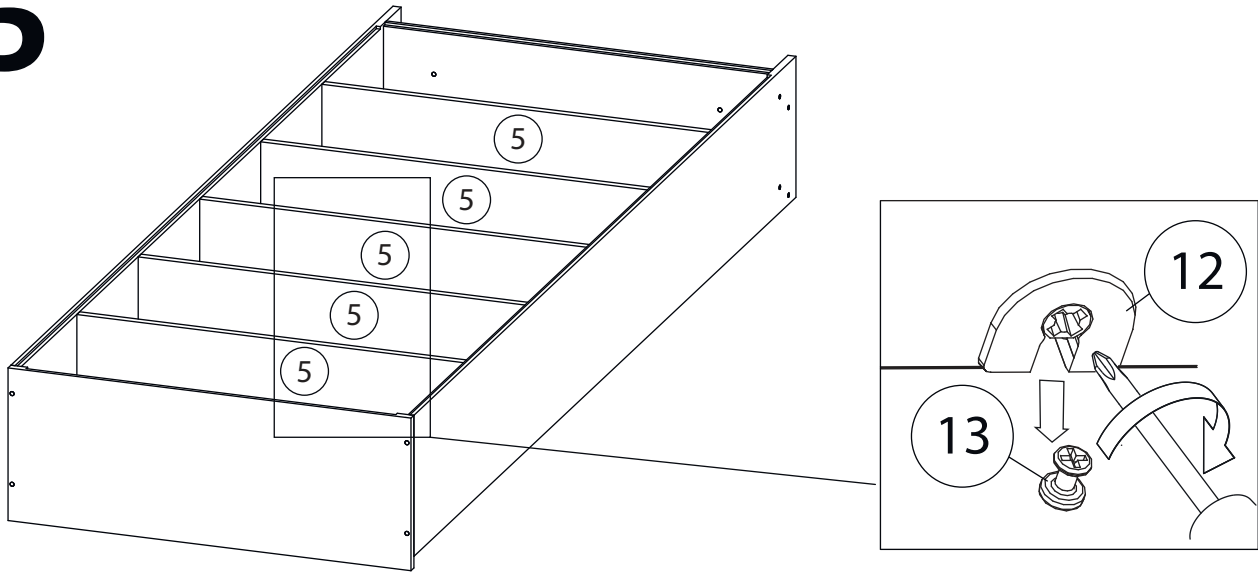

Инструкция по сборке

Билли

Стеллаж - 1

Детали

Поз.	Наименование	Кол-во	Длина	Ширина
1	Бок правый	1	2020	276
2	Бок левый	1	2020	276
3	Крыша левая	1	768	276
4	дно	1	768	276
5	Горизонт	5	768	274
6	цоколь	2	80	768
7	Задняя стенка	1	1937	797

2

3

4

5

6

Детали

Поз.	Наименование	Кол-во	Длина	Ширина
1	Бок правый малый модуль	1	2020	200
2	Бок левый малый модуль	1	2020	200
3	Крыша малый модуль	1	168	200
4	дно малый модуль	1	168	200
5	Горизонт малый модуль	10	168	198
6	цоколь малый модуль	2	80	168
7	Задняя стенка малый модуль	1	1937	197

Фурнитура

				
8	9	10	11	12
<u>Заглушка</u> <u>Ø13</u>	<u>Заглушка</u> <u>Ø17-20</u>	<u>Гвоздь 1,6x25</u>	<u>Евровинт 7x50</u>	<u>Стяжка VB35</u>
				
13				
<u>Винт для стяжки</u> <u>VB35</u>				

1

2

$a=b$