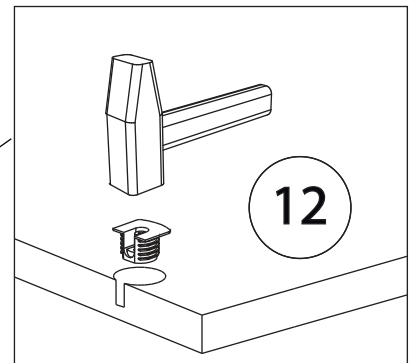

Инструкция по сборке

Билли

Стеллаж - 1

Детали

Поз.	Наименование	Кол-во	Длина	Ширина
1	Бок правый	1	2020	276
2	Бок левый	1	2020	276
3	Крыша левая	1	768	276
4	дно	1	768	276
5	Горизонт	5	768	274
6	цоколь	2	80	768
7	Задняя стенка	1	1937	797

Фурнитура

				
8	9	10	11	12
<u>Заглушка</u> <u>Ø13</u>	<u>Заглушка</u> <u>Ø17-20</u>	<u>Гвоздь 1,6x25</u>	<u>Евровинт 7x50</u>	<u>Стяжка VB35</u>
				
13				
<u>Винт для стяжки</u> <u>VB35</u>				

1

Бок левый (4)
собирается зеркально

2

3

4

5

6

Детали

Поз.	Наименование	Кол-во	Длина	Ширина
1	Бок правый малый модуль	1	2020	200
2	Бок левый малый модуль	1	2020	200
3	Крыша малый модуль	1	168	200
4	дно малый модуль	1	168	200
5	Горизонт малый модуль	10	168	198
6	цоколь малый модуль	2	80	168
7	Задняя стенка малый модуль	1	1937	197

Фурнитура

				
8	9	10	11	12
<u>Заглушка</u> <u>Ø13</u>	<u>Заглушка</u> <u>Ø17-20</u>	<u>Гвоздь 1,6x25</u>	<u>Евровинт 7x50</u>	<u>Стяжка VB35</u>
				
13				
<u>Винт для стяжки</u> <u>VB35</u>				

1

2

$a=b$