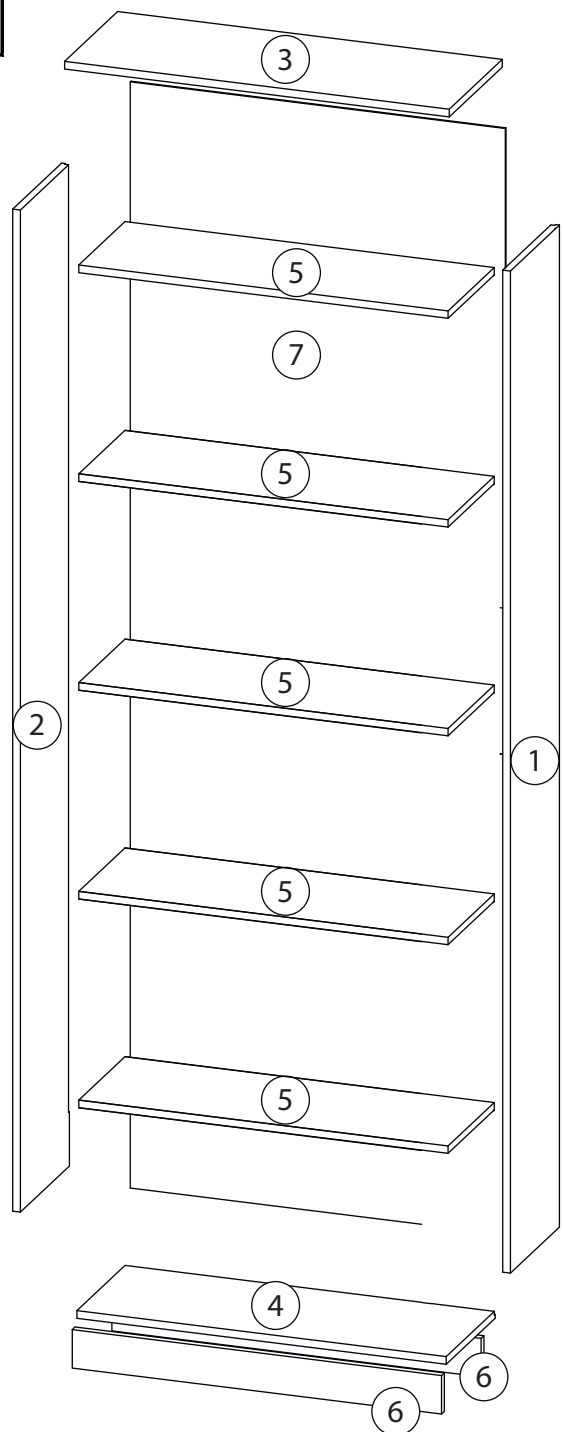

Инструкция по сборке

Билли

Стеллаж - 1

Детали

Поз.	Наименование	Кол-во	Длина	Ширина
1	Бок правый	1	2020	276
2	Бок левый	1	2020	276
3	Крыша левая	1	768	276
4	дно	1	768	276
5	Горизонт	5	768	274
6	цоколь	2	80	768
7	Задняя стенка	1	1937	797

Фурнитура

				
8	9	10	11	12
<u>Заглушка</u> <u>Ø13</u>	<u>Заглушка</u> <u>Ø17-20</u>	<u>Гвоздь 1,6x25</u>	<u>Евровинт 7x50</u>	<u>Стяжка VB35</u>
				
13				
<u>Винт для стяжки</u> <u>VB35</u>				

1

Бок левый (4)
собирается зеркально

2

3

4

5

6

Детали

Поз.	Наименование	Кол-во	Длина	Ширина
1	Бок правый малый модуль	1	2020	200
2	Бок левый малый модуль	1	2020	200
3	Крыша малый модуль	1	168	200
4	дно малый модуль	1	168	200
5	Горизонт малый модуль	10	168	198
6	цоколь малый модуль	2	80	168
7	Задняя стенка малый модуль	1	1937	197

Фурнитура

				
8	9	10	11	12
<u>Заглушка</u> <u>Ø13</u>	<u>Заглушка</u> <u>Ø17-20</u>	<u>Гвоздь 1,6x25</u>	<u>Евровинт 7x50</u>	<u>Стяжка VB35</u>
				
13				
<u>Винт для стяжки</u> <u>VB35</u>				

1

2

$a=b$