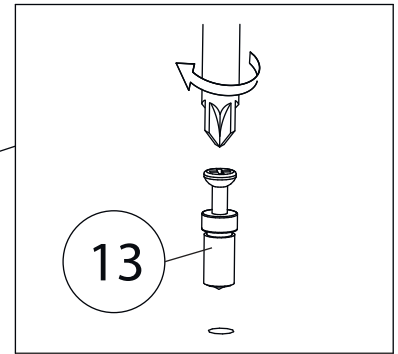

Инструкция по сборке

Билли

Стеллаж - 1

Детали

Поз.	Наименование	Кол-во	Длина	Ширина
1	Бок правый	1	2020	276
2	Бок левый	1	2020	276
3	Крыша левая	1	768	276
4	дно	1	768	276
5	Горизонт	5	768	274
6	цоколь	2	80	768
7	Задняя стенка	1	1937	797

Фурнитура

				
8	9	10	11	12
<u>Заглушка</u> <u>Ø13</u>	<u>Заглушка</u> <u>Ø17-20</u>	<u>Гвоздь 1,6x25</u>	<u>Евровинт 7x50</u>	<u>Стяжка VB35</u>
				
13				
<u>Винт для стяжки</u> <u>VB35</u>				

1

Бок левый (4)
собирается зеркально

2

3

4

5

6

Детали

Поз.	Наименование	Кол-во	Длина	Ширина
1	Бок правый малый модуль	1	2020	200
2	Бок левый малый модуль	1	2020	200
3	Крыша малый модуль	1	168	200
4	дно малый модуль	1	168	200
5	Горизонт малый модуль	10	168	198
6	цоколь малый модуль	2	80	168
7	Задняя стенка малый модуль	1	1937	197

Фурнитура

				
8	9	10	11	12
<u>Заглушка</u> <u>Ø13</u>	<u>Заглушка</u> <u>Ø17-20</u>	<u>Гвоздь 1,6x25</u>	<u>Евровинт 7x50</u>	<u>Стяжка VB35</u>
				
13				
<u>Винт для стяжки</u> <u>VB35</u>				

1

2

$a=b$