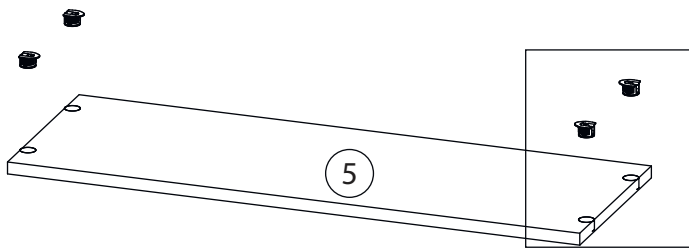

Инструкция по сборке

Билли

Стеллаж - 1

Детали

Поз.	Наименование	Кол-во	Длина	Ширина
1	Бок правый	1	2020	276
2	Бок левый	1	2020	276
3	Крыша левая	1	768	276
4	дно	1	768	276
5	Горизонт	5	768	274
6	цоколь	2	80	768
7	Задняя стенка	1	1937	797

Фурнитура

				
8	9	10	11	12
<u>Заглушка</u> <u>Ø13</u>	<u>Заглушка</u> <u>Ø17-20</u>	<u>Гвоздь 1,6x25</u>	<u>Евровинт 7x50</u>	<u>Стяжка VB35</u>
				
13				
<u>Винт для стяжки</u> <u>VB35</u>				

1

Бок левый (4)
собирается зеркально

2

3

4

5

6

Детали

Поз.	Наименование	Кол-во	Длина	Ширина
1	Бок правый малый модуль	1	2020	200
2	Бок левый малый модуль	1	2020	200
3	Крыша малый модуль	1	168	200
4	дно малый модуль	1	168	200
5	Горизонт малый модуль	10	168	198
6	цоколь малый модуль	2	80	168
7	Задняя стенка малый модуль	1	1937	197