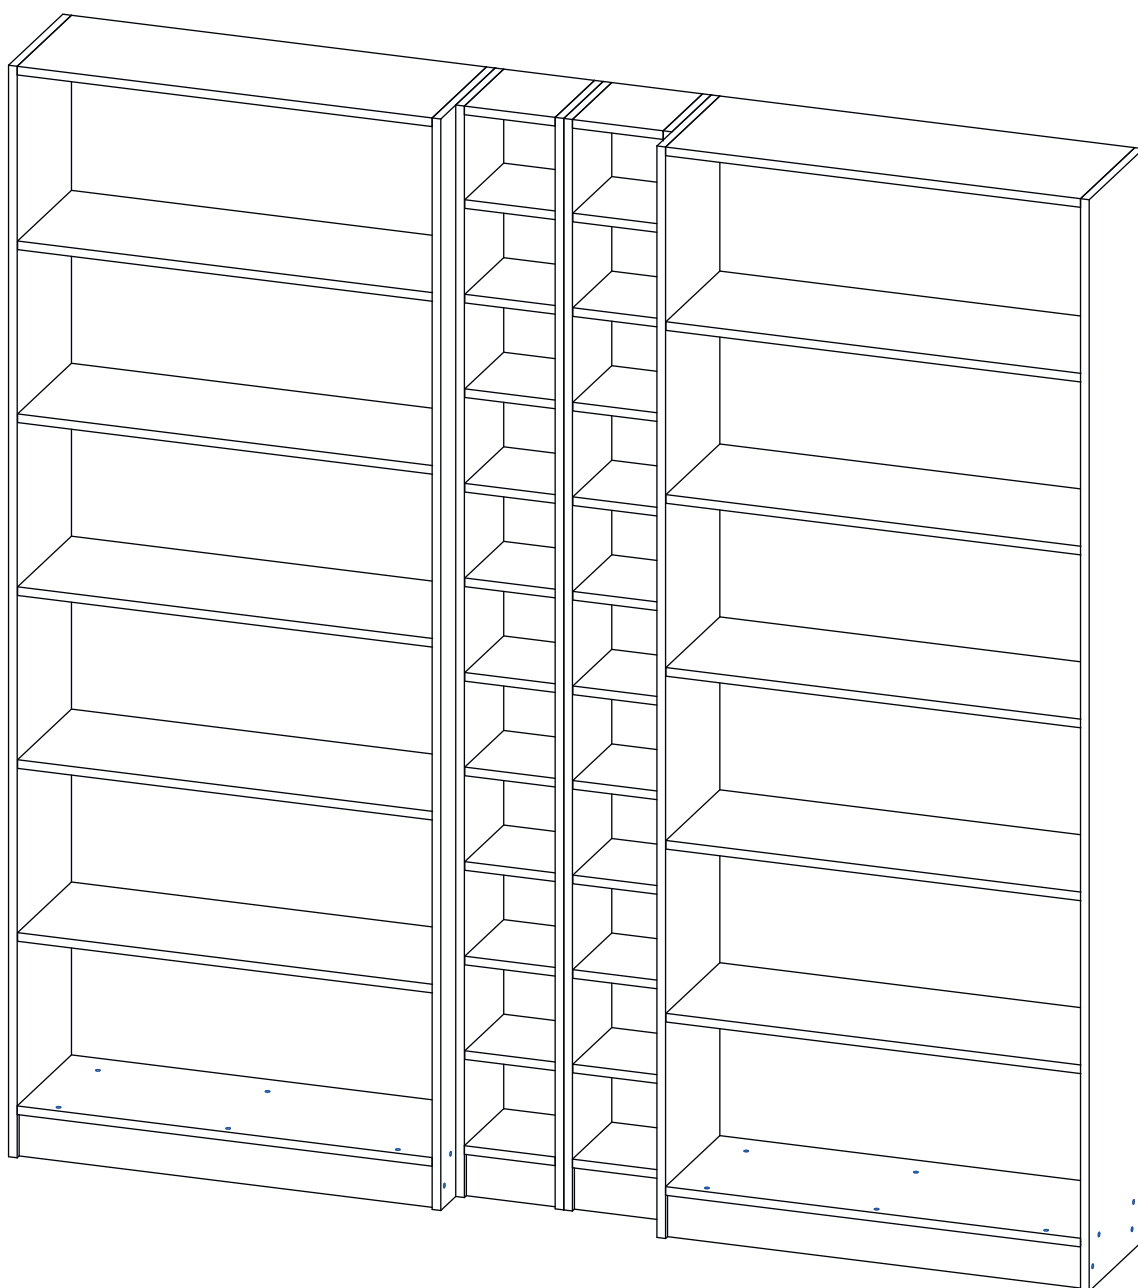

Инструкция по сборке

Билли

Стеллаж - 1

Детали

Поз.	Наименование	Кол-во	Длина	Ширина
1	Бок правый	1	2020	276
2	Бок левый	1	2020	276
3	Крыша левая	1	768	276
4	дно	1	768	276
5	Горизонт	5	768	274
6	цоколь	2	80	768
7	Задняя стенка	1	1937	797

Фурнитура

				
8	9	10	11	12
<u>Заглушка</u> <u>Ø13</u>	<u>Заглушка</u> <u>Ø17-20</u>	<u>Гвоздь 1,6x25</u>	<u>Евровинт 7x50</u>	<u>Стяжка VB35</u>
				
13				
<u>Винт для стяжки</u> <u>VB35</u>				

1

Бок левый (4)
собирается зеркально

2

3

4

5

6

Детали

Поз.	Наименование	Кол-во	Длина	Ширина
1	Бок правый малый модуль	1	2020	200
2	Бок левый малый модуль	1	2020	200
3	Крыша малый модуль	1	168	200
4	дно малый модуль	1	168	200
5	Горизонт малый модуль	10	168	198
6	цоколь малый модуль	2	80	168
7	Задняя стенка малый модуль	1	1937	197

Фурнитура

				
8	9	10	11	12
<u>Заглушка</u> <u>Ø13</u>	<u>Заглушка</u> <u>Ø17-20</u>	<u>Гвоздь 1,6x25</u>	<u>Евровинт 7x50</u>	<u>Стяжка VB35</u>
				
13				
<u>Винт для стяжки</u> <u>VB35</u>				

1

2

$a=b$