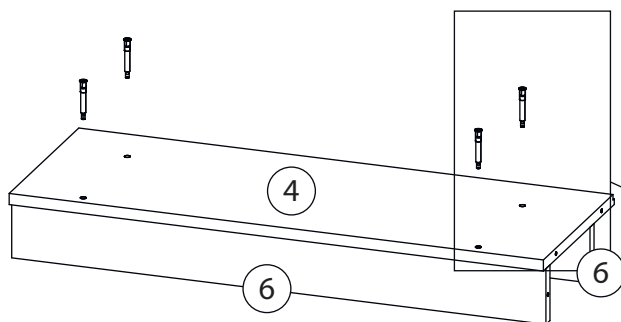

Инструкция по сборке

Билли

Стеллаж - 1

Детали

Поз.	Наименование	Кол-во	Длина	Ширина
1	Бок правый	1	2020	276
2	Бок левый	1	2020	276
3	Крыша левая	1	768	276
4	дно	1	768	276
5	Горизонт	5	768	274
6	цоколь	2	80	768
7	Задняя стенка	1	1937	797

Фурнитура

				
8	9	10	11	12
<u>Заглушка</u> <u>Ø13</u>	<u>Заглушка</u> <u>Ø17-20</u>	<u>Гвоздь 1,6x25</u>	<u>Евровинт 7x50</u>	<u>Стяжка VB35</u>
				
13				
<u>Винт для стяжки</u> <u>VB35</u>				

1

Бок левый (4)
собирается зеркально

2

3

4

5

6

Детали

Поз.	Наименование	Кол-во	Длина	Ширина
1	Бок правый малый модуль	1	2020	200
2	Бок левый малый модуль	1	2020	200
3	Крыша малый модуль	1	168	200
4	дно малый модуль	1	168	200
5	Горизонт малый модуль	10	168	198
6	цоколь малый модуль	2	80	168
7	Задняя стенка малый модуль	1	1937	197