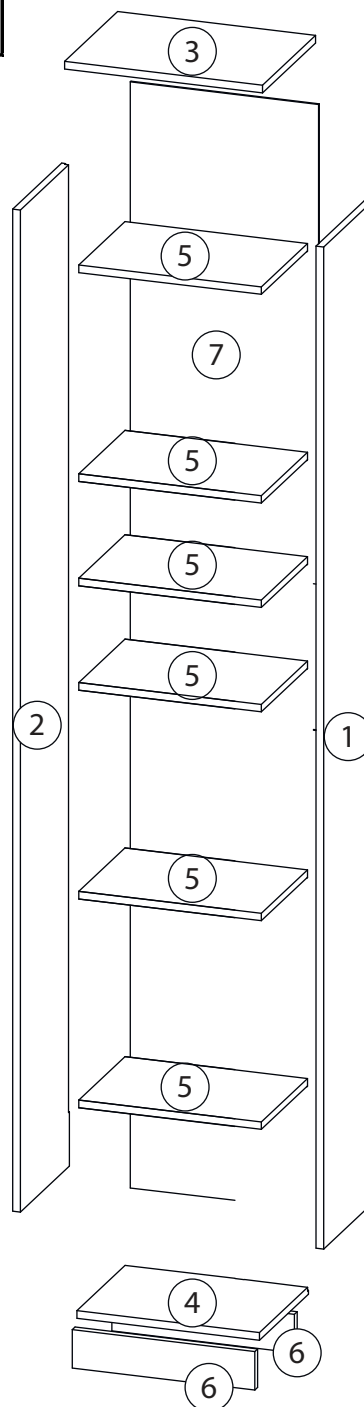

# Инструкция по сборке

Билли

Стеллаж - 05

# Детали

Поз.	Наименование	Кол-во	Длина	Ширина
1	Бок правый	1	2020	276
2	Бок левый	1	2020	276
3	Крыша левая	1	368	276
4	дно	1	368	276
5	Горизонт	6	368	274
6	цоколь	2	80	368
7	Задняя стенка	1	1937	397

# Фурнитура

				
8	9	10	11	12
<u>Заглушка</u> <u>Ø13</u>	<u>Заглушка</u> <u>Ø17-20</u>	<u>Гвоздь 1,6x25</u>	<u>Евровинт 7x50</u>	<u>Стяжка VB35</u>
				
13				
<u>Винт для стяжки</u> <u>VB35</u>				

# 1

Бок левый (4)  
собирается зеркально