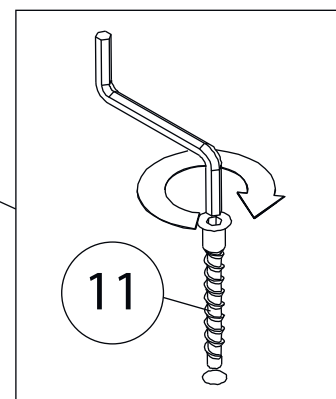

1

Бок левый (4)
собирается зеркально

2

3