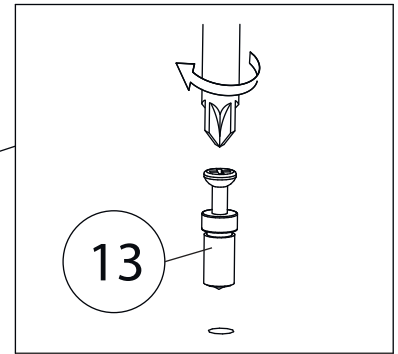

1

Бок левый (4)
собирается зеркально

2

3