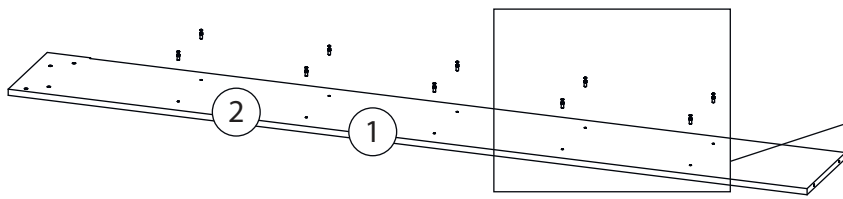

# Детали

Поз.	Наименование	Кол-во	Длина	Ширина
1	Бок правый	1	2020	276
2	Бок левый	1	2020	276
3	Крыша левая	1	768	276
4	дно	1	768	276
5	Горизонт	6	768	274
6	цоколь	2	80	768
7	Задняя стенка	1	1937	797

# Фурнитура

				
8	9	10	11	12
<u>Заглушка</u> <u>Ø13</u>	<u>Заглушка</u> <u>Ø17-20</u>	<u>Гвоздь 1,6x25</u>	<u>Евровинт 7x50</u>	<u>Стяжка VB35</u>
				
13				
<u>Винт для стяжки</u> <u>VB35</u>				

# 1

Бок левый (4)  
собирается зеркально