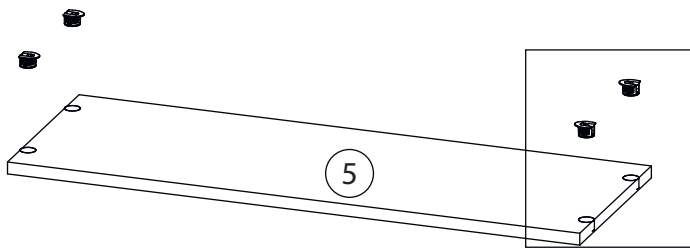

1

Бок левый (4)
собирается зеркально

2

3