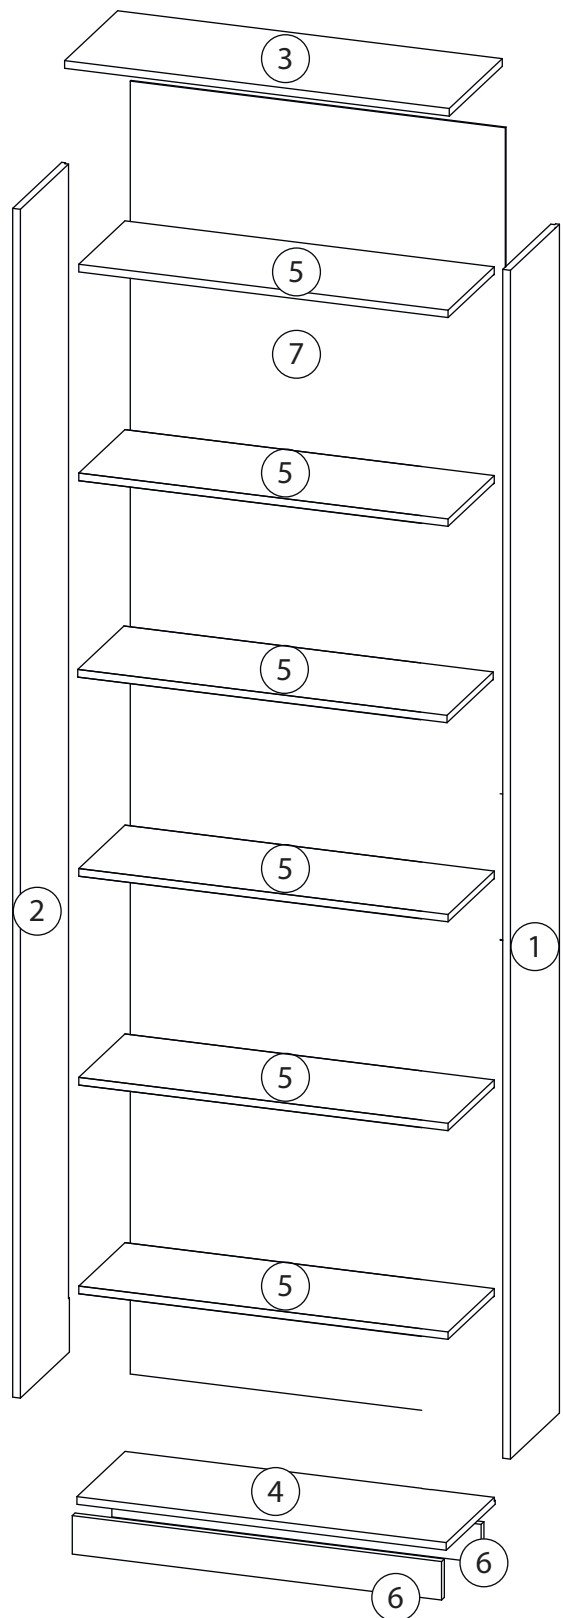

# Инструкция по сборке

Билли

Стеллаж - 04

# Детали

Поз.	Наименование	Кол-во	Длина	Ширина
1	Бок правый	1	2020	276
2	Бок левый	1	2020	276
3	Крыша левая	1	768	276
4	дно	1	768	276
5	Горизонт	6	768	274
6	цоколь	2	80	768
7	Задняя стенка	1	1937	797

# Фурнитура

				
8	9	10	11	12
<u>Заглушка</u> <u>Ø13</u>	<u>Заглушка</u> <u>Ø17-20</u>	<u>Гвоздь 1,6x25</u>	<u>Евровинт 7x50</u>	<u>Стяжка VB35</u>
				
13				
<u>Винт для стяжки</u> <u>VB35</u>				

# 1

Бок левый (4)  
собирается зеркально