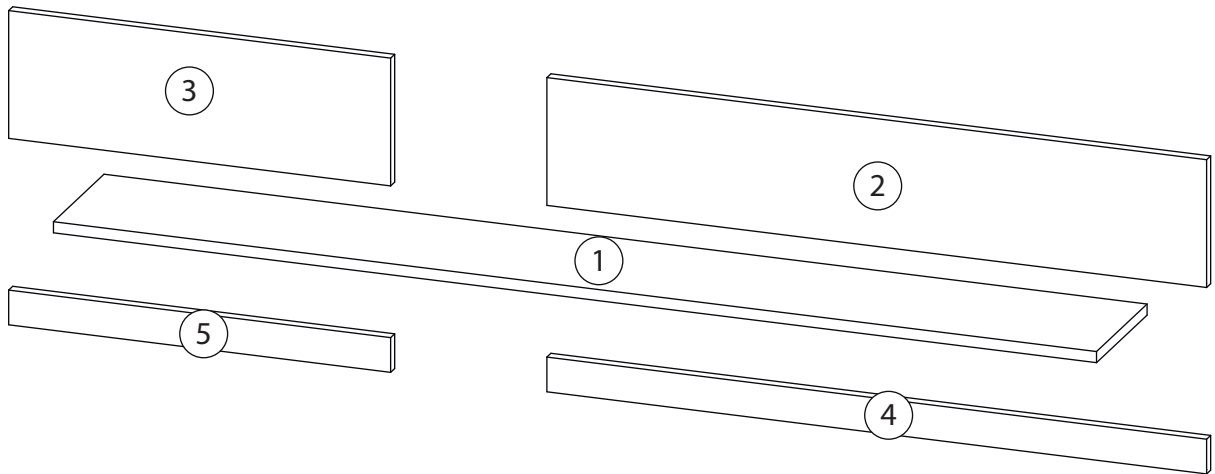

Инструкция по сборке

Непи

Полка

Детали

Поз.	Наименование	Кол-во	Длина	Ширина
1	Полка	1	1502	200
2	Щит ЛДСП	1	950	184
3	Щит ЛДСП	1	950	50
4	Стенка задняя МДФ	1	550	184
5	Стенка задняя МДФ	1	550	50

Фурнитура

				
6	7	8	9	10
<u>Заглушка</u> <u>Ø13</u>	<u>Заглушка</u> <u>Ø17-20</u>	<u>Евровинт 7x50</u>	<u>Шкант бук</u>	<u>Эксцентрик</u>
				
11	12	13		
<u>Шток эксцентрика</u>	<u>Подвеска плоская</u>	<u>Шток эксцентрика</u> <u>двухсторонний</u>		