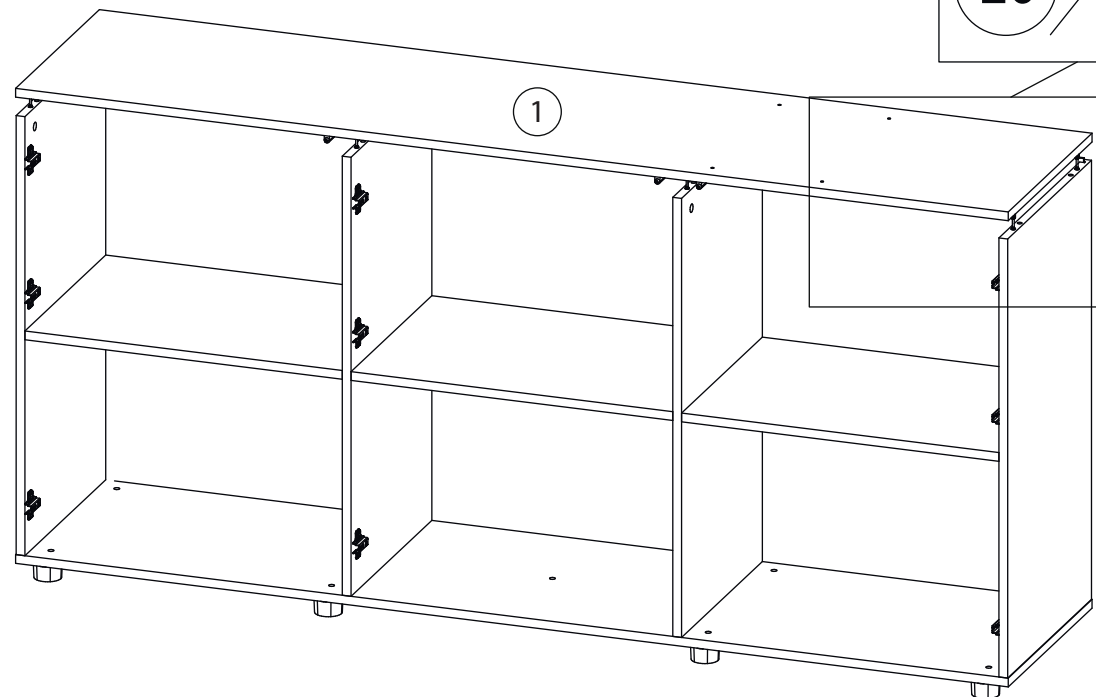

Инструкция по сборке

Венера

Тумба под ТВ

Детали

Поз.	Наименование	Кол-во	Длина	Ширина
1	Крыша	1	1811	420
2	Дно	1	1811	420
3	Бок Л	1	801	420
4	Бок Пр	1	801	420
5	Перегородка	1	801	405
6	Перегородка	1	801	405
7	Полка	1	587	405
8	Полка	2	579	405
9	Фасад Средн	1	829	599
10	Фасад Пр	1	829	599
11	Фасад Л	1	829	599
12	Накладка с саморезами	1	300	847
13	Накладка с саморезами	1	300	436
14	Задняя стенка	1	815	603
15	Задняя стенка	2	815	594

1

2

3

4

5

6

7

8