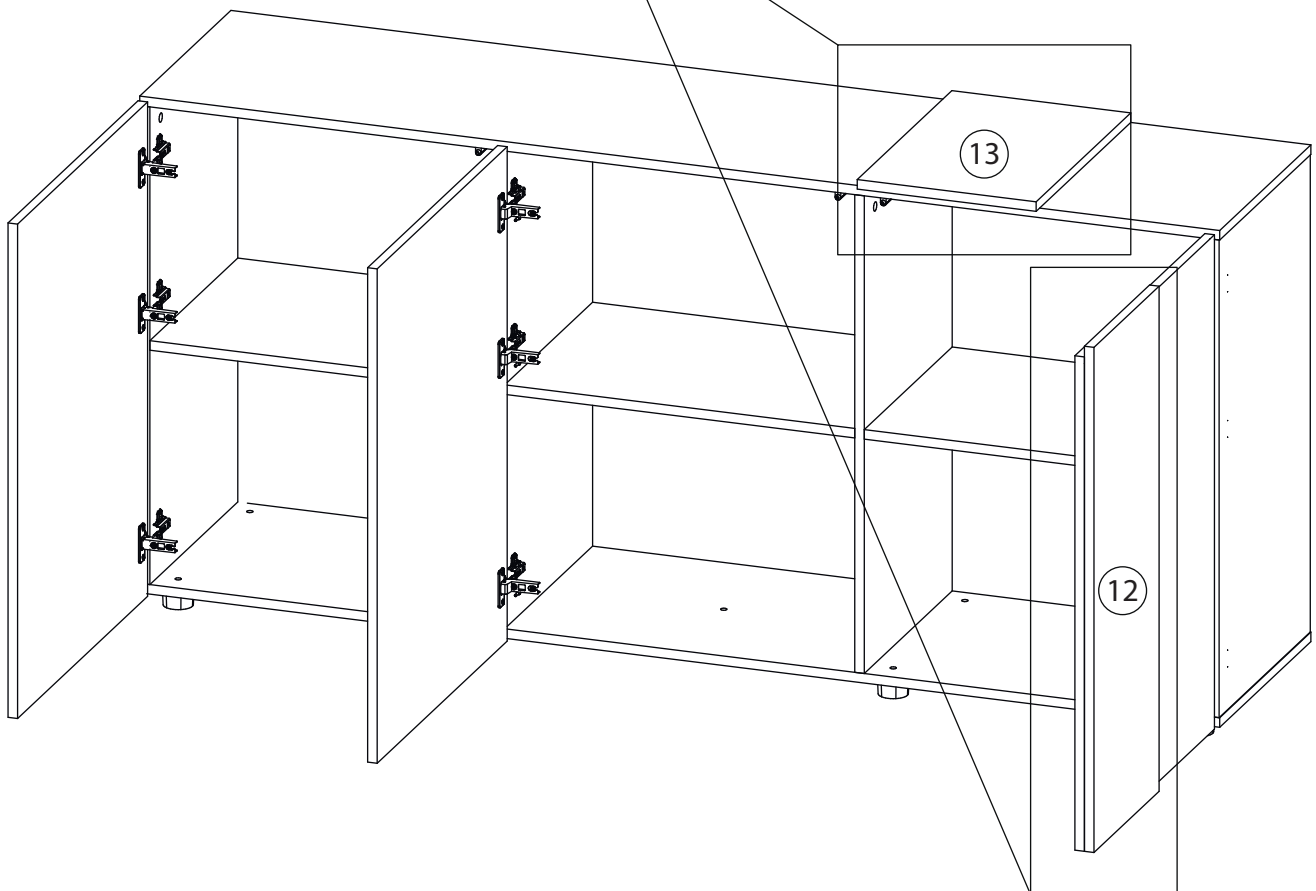

Заклеить технические отверстия заглушками.