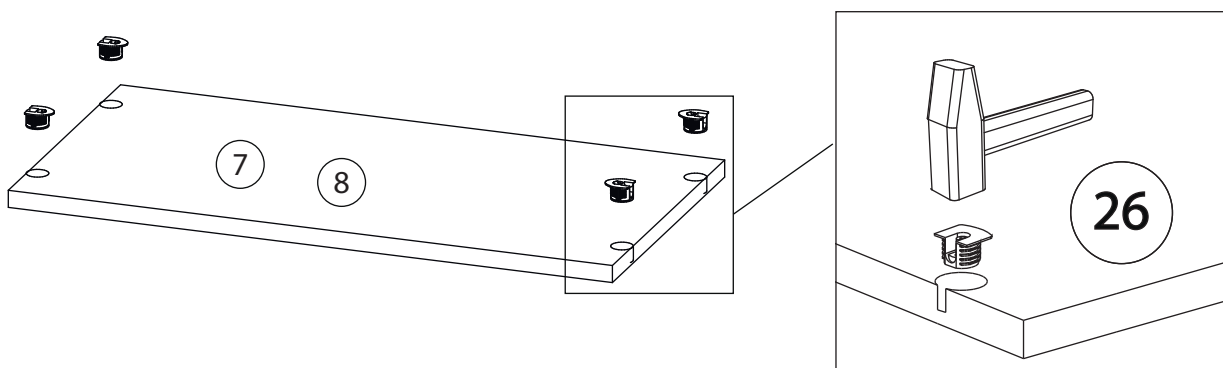

Инструкция по сборке

Венера

Тумба под ТВ

Детали

Поз.	Наименование	Кол-во	Длина	Ширина
1	Крыша	1	1811	420
2	Дно	1	1811	420
3	Бок Л	1	801	420
4	Бок Пр	1	801	420
5	Перегородка	1	801	405
6	Перегородка	1	801	405
7	Полка	1	587	405
8	Полка	2	579	405
9	Фасад Средн	1	829	599
10	Фасад Пр	1	829	599
11	Фасад Л	1	829	599
12	Накладка с саморезами	1	300	847
13	Накладка с саморезами	1	300	436
14	Задняя стенка	1	815	603
15	Задняя стенка	2	815	594

Фурнитура

				
16	17	18	19	20
<u>Заглушка</u> Ø13	<u>Петля</u>	<u>Евровинт 6,3x13</u>	<u>Евровинт 7x50</u>	<u>Эксцентрик</u>
				
21	22	23	24	25
<u>Саморез 3,5x16</u>	<u>Упор-защелка</u> <u>с толкателем</u>	<u>Саморез 3,5x30</u>	<u>Шкант бук</u>	<u>Шток эксцентрика</u>
				
26	27	28		
<u>Стяжка VB35</u>	<u>Винт для стяжки</u> <u>VB35</u>	<u>Опора</u>		

1

2

3

4

5

6

7

8