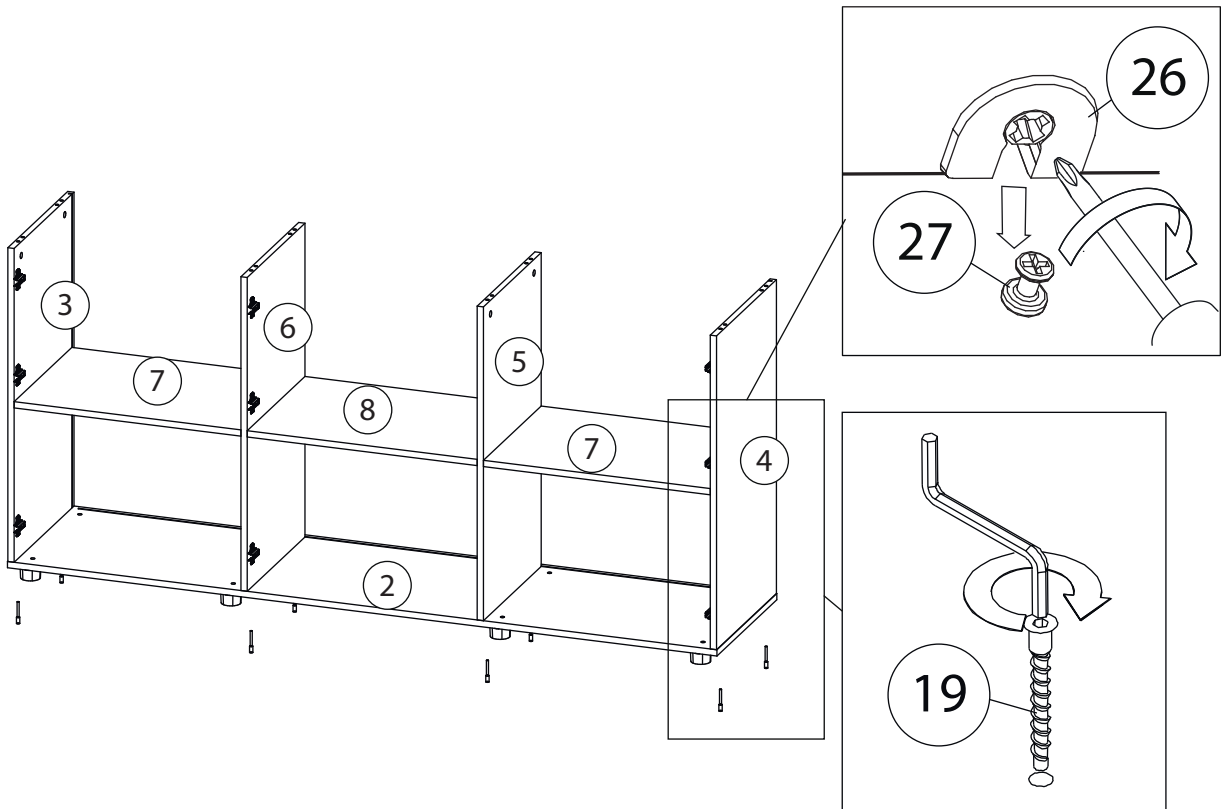

Инструкция по сборке

Венера

Тумба под ТВ

Детали

Поз.	Наименование	Кол-во	Длина	Ширина
1	Крыша	1	1811	420
2	Дно	1	1811	420
3	Бок Л	1	801	420
4	Бок Пр	1	801	420
5	Перегородка	1	801	405
6	Перегородка	1	801	405
7	Полка	1	587	405
8	Полка	2	579	405
9	Фасад Средн	1	829	599
10	Фасад Пр	1	829	599
11	Фасад Л	1	829	599
12	Накладка с саморезами	1	300	847
13	Накладка с саморезами	1	300	436
14	Задняя стенка	1	815	603
15	Задняя стенка	2	815	594

Фурнитура

				
16	17	18	19	20
<u>Заглушка</u> Ø13	<u>Петля</u>	<u>Евровинт 6,3x13</u>	<u>Евровинт 7x50</u>	<u>Эксцентрик</u>
				
21	22	23	24	25
<u>Саморез 3,5x16</u>	<u>Упор-защелка</u> <u>с толкателем</u>	<u>Саморез 3,5x30</u>	<u>Шкант бук</u>	<u>Шток эксцентрика</u>
				
26	27	28		
<u>Стяжка VB35</u>	<u>Винт для стяжки</u> <u>VB35</u>	<u>Опора</u>		

1

2

3

4

5

6

7

8