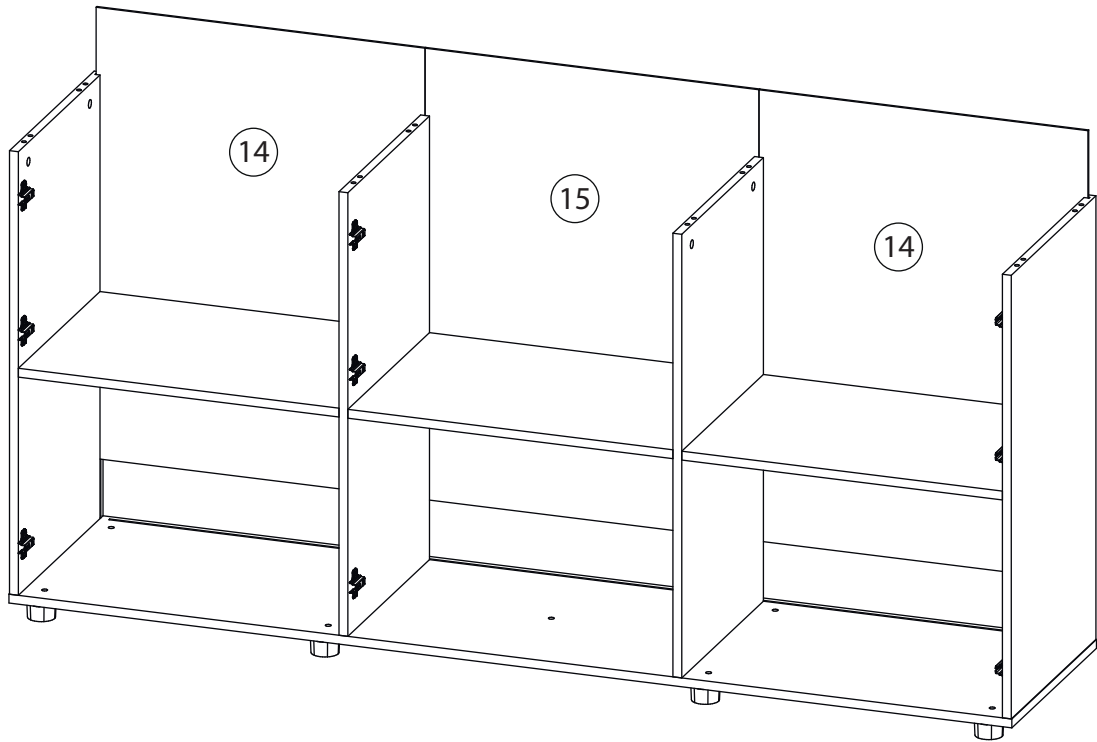

Инструкция по сборке

Венера

Тумба под ТВ

Детали

Поз.	Наименование	Кол-во	Длина	Ширина
1	Крыша	1	1811	420
2	Дно	1	1811	420
3	Бок Л	1	801	420
4	Бок Пр	1	801	420
5	Перегородка	1	801	405
6	Перегородка	1	801	405
7	Полка	1	587	405
8	Полка	2	579	405
9	Фасад Средн	1	829	599
10	Фасад Пр	1	829	599
11	Фасад Л	1	829	599
12	Накладка с саморезами	1	300	847
13	Накладка с саморезами	1	300	436
14	Задняя стенка	1	815	603
15	Задняя стенка	2	815	594

1

2

3

4

5

6

7

8