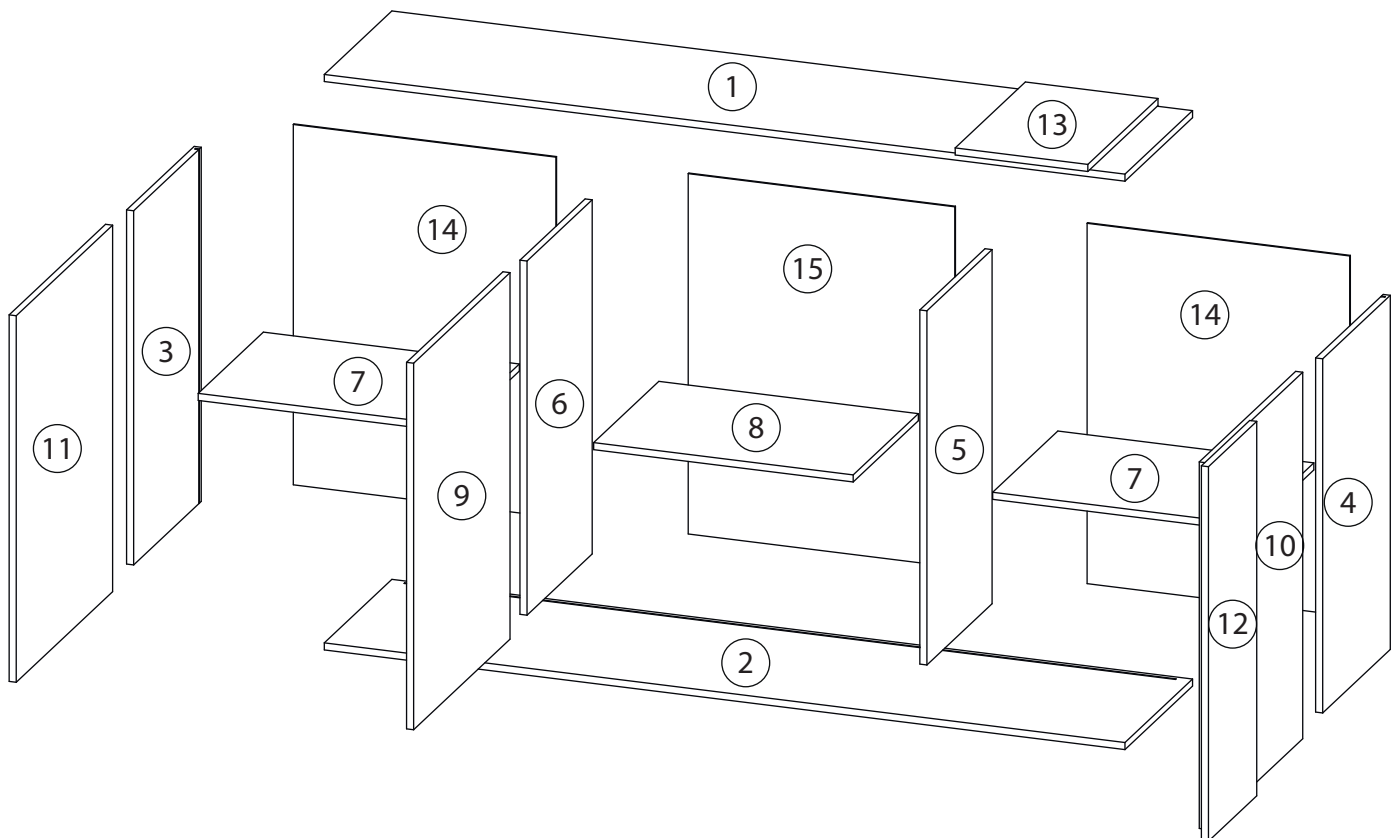

Инструкция по сборке

Венера

Тумба под ТВ

Детали

Поз.	Наименование	Кол-во	Длина	Ширина
1	Крыша	1	1811	420
2	Дно	1	1811	420
3	Бок Л	1	801	420
4	Бок Пр	1	801	420
5	Перегородка	1	801	405
6	Перегородка	1	801	405
7	Полка	1	587	405
8	Полка	2	579	405
9	Фасад Средн	1	829	599
10	Фасад Пр	1	829	599
11	Фасад Л	1	829	599
12	Накладка с саморезами	1	300	847
13	Накладка с саморезами	1	300	436
14	Задняя стенка	1	815	603
15	Задняя стенка	2	815	594

Фурнитура

				
16	17	18	19	20
<u>Заглушка</u> Ø13	<u>Петля</u>	<u>Евровинт 6,3x13</u>	<u>Евровинт 7x50</u>	<u>Эксцентрик</u>
				
21	22	23	24	25
<u>Саморез 3,5x16</u>	<u>Упор-защелка</u> <u>с толкателем</u>	<u>Саморез 3,5x30</u>	<u>Шкант бук</u>	<u>Шток эксцентрика</u>
				
26	27	28		
<u>Стяжка VB35</u>	<u>Винт для стяжки</u> <u>VB35</u>	<u>Опора</u>		